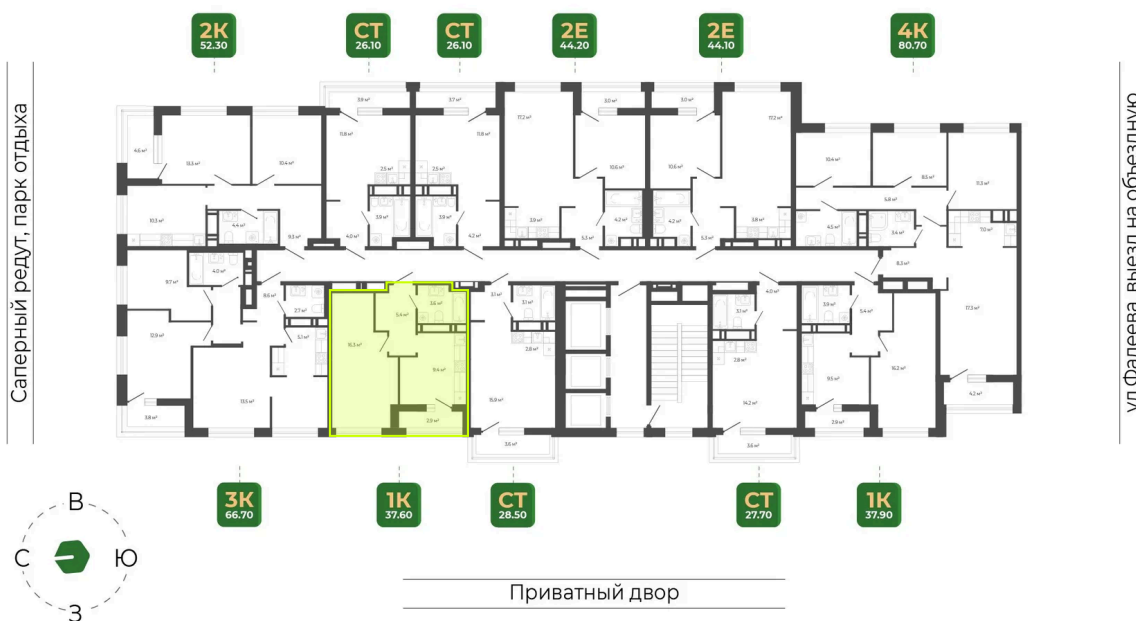

Номер: 89

Отсканируйте QR-код
и смотрите на сайте
гринхилс.рф

1 комнатная 37.6 м²

Цена по запросу

Черновая отделка

Корпус	Корпус 3	Этаж	10
Секция	1	Сдача	1 кв. 2027

10.04.2026 23:32 (Мск)

Не является публичной офертой, цена может быть скорректирована. Информация взята с сайта «гринхилс.рф»

На этаже 10

1 комнатная 37.6 м²

Секция 1

Долина Зелёного угла

10.04.2026 23:32 (Мск)

Не является публичной офертой, цена может быть скорректирована. Информация взята с сайта «гринхилс.рф»

На генплане Корпус 3