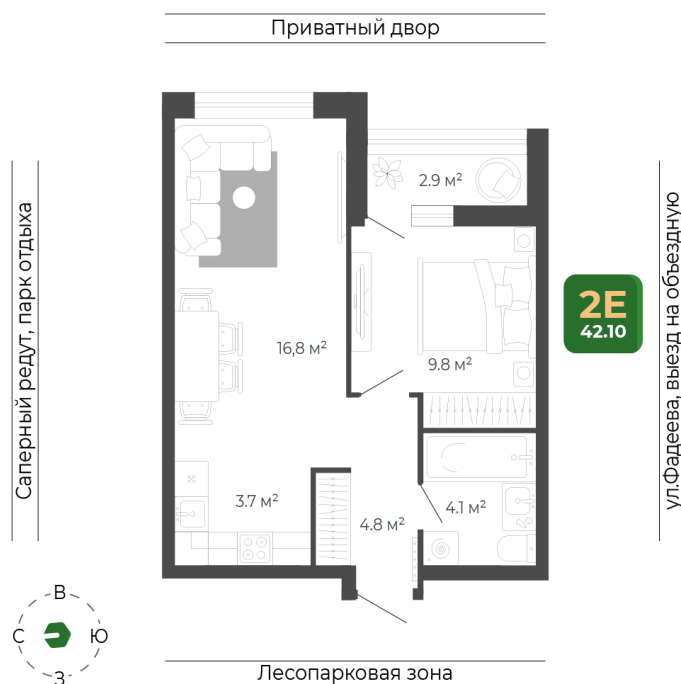

Номер: 411

Отсканируйте QR-код
и смотрите на сайте
гринхилс.рф

2 комнатная 42.1 м²

9 169 490 руб.

В ипотеку от 37 458 руб.

Отделка Сан.узла

White Box

Кухня-гостиная

Корпус	Корпус 1	Этаж	15
Секция	2	Сдача	2 кв. 2026

11.04.2026 03:22 (Мск)

Не является публичной офертой, цена может быть скорректирована. Информация взята с сайта «гринхилс.рф»

На этаже 15

2 комнатная 42.1 м²

Секция 2

11.04.2026 03:22 (Мск)

Не является публичной офертой, цена может быть скорректирована. Информация взята с сайта «гринхилс.рф»

На генплане Корпус 1

2 комнатная 42.1 м²

11.04.2026 03:22 (Мск)

Не является публичной офертой, цена может быть скорректирована. Информация взята с сайта «гринхилс.рф»