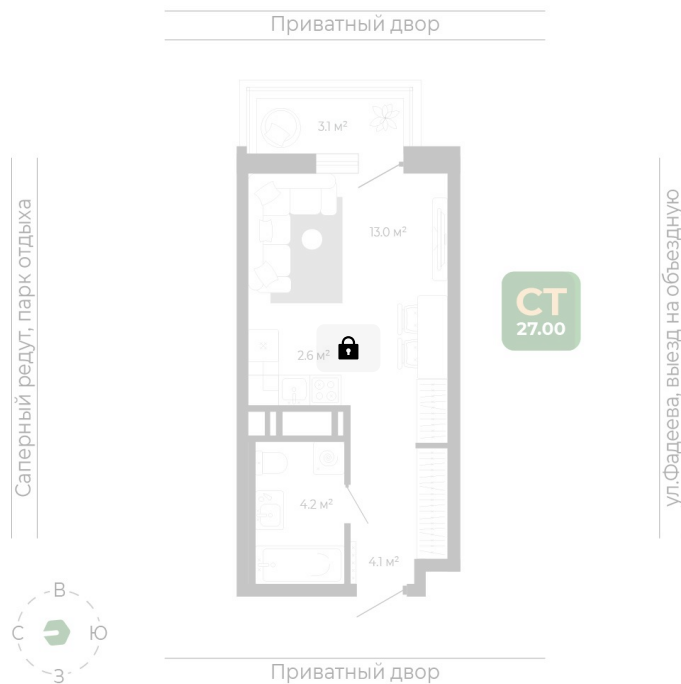

Номер: 472

Студия 27 м²

Отсканируйте QR-код
и смотрите на сайте
гринхилс.рф

Цена по запросу

Чистовая отделка

Корпус	Корпус 2	Этаж	18
Секция	2	Сдача	1 кв. 2027

11.04.2026 00:05 (Мск)

Не является публичной офертой, цена может быть скорректирована. Информация взята с сайта «гринхилс.рф»

На этаже 18

Студия 27 м²

Секция 2

11.04.2026 00:05 (Мск)

Не является публичной офертой, цена может быть скорректирована. Информация взята с сайта «гринхилс.рф»

На генплане Корпус 2

Студия 27 м²

11.04.2026 00:05 (Мск)