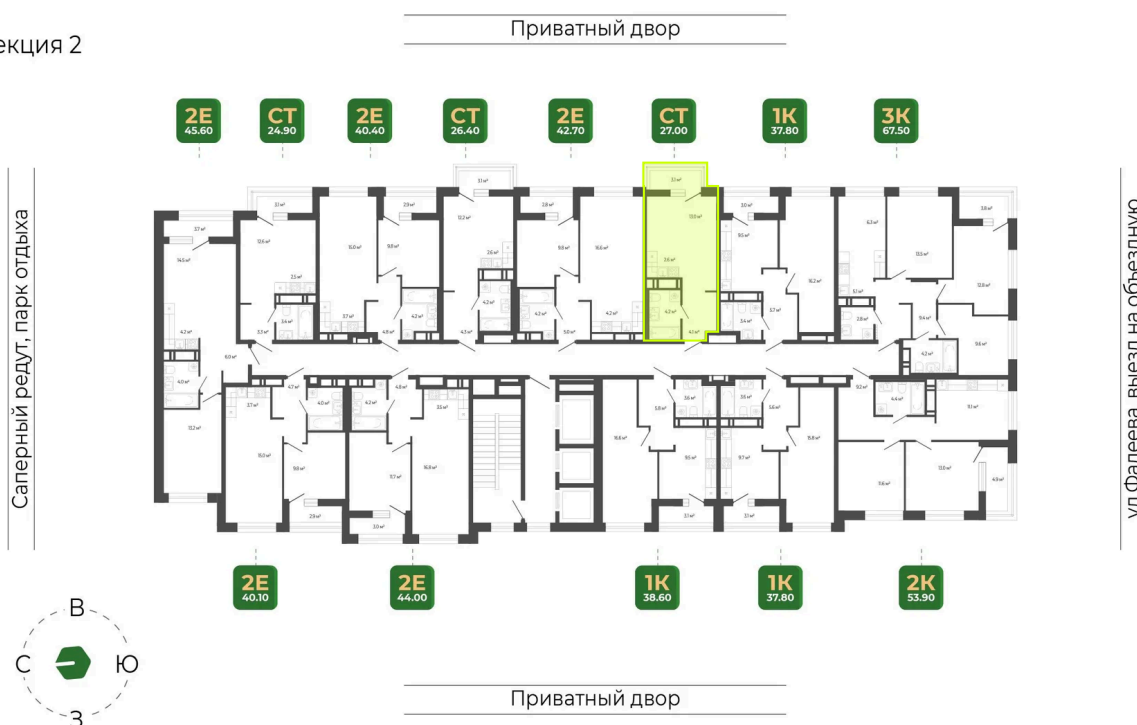

Номер: 472

Студия 27 м²

Отсканируйте QR-код
и смотрите на сайте
гринхилс.рф

Цена по запросу

Чистовая отделка

Корпус	Корпус 2	Этаж	18
Секция	2	Сдача	1 кв. 2027

11.04.2026 00:05 (Мск)

Не является публичной офертой, цена может быть скорректирована. Информация взята с сайта «гринхилс.рф»

На этаже 18

Студия 27 м²

Секция 2

11.04.2026 00:05 (Мск)

Не является публичной офертой, цена может быть скорректирована. Информация взята с сайта «гринхилс.рф»

На генплане Корпус 2

Студия 27 м²

11.04.2026 00:05 (Мск)