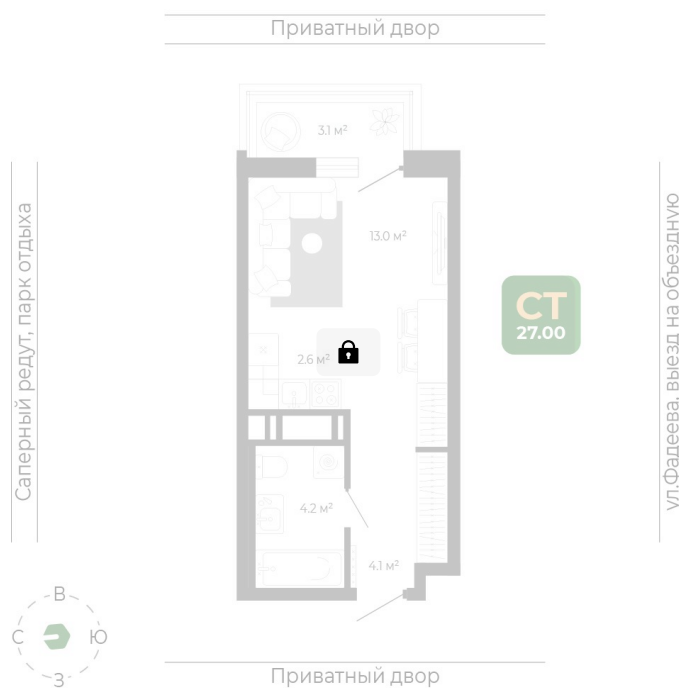

Номер: 472

Студия 27 м²

Отсканируйте QR-код
и смотрите на сайте
гринхилс.рф

Цена по запросу

Чистовая отделка

Корпус	Корпус 2	Этаж	18
Секция	2	Сдача	1 кв. 2027

26.05.2026 03:06 (Мск)

Не является публичной офертой, цена может быть скорректирована.
Информация взята с сайта «гринхилс.рф».

На этаже 18

Студия 27 м²

Секция 2

26.05.2026 03:06 (Мск)

Не является публичной офертой, цена может быть скорректирована.
Информация взята с сайта «гринхилс.рф».

На генплане Корпус 2

Студия 27 м²

26.05.2026 03:06 (Мск)