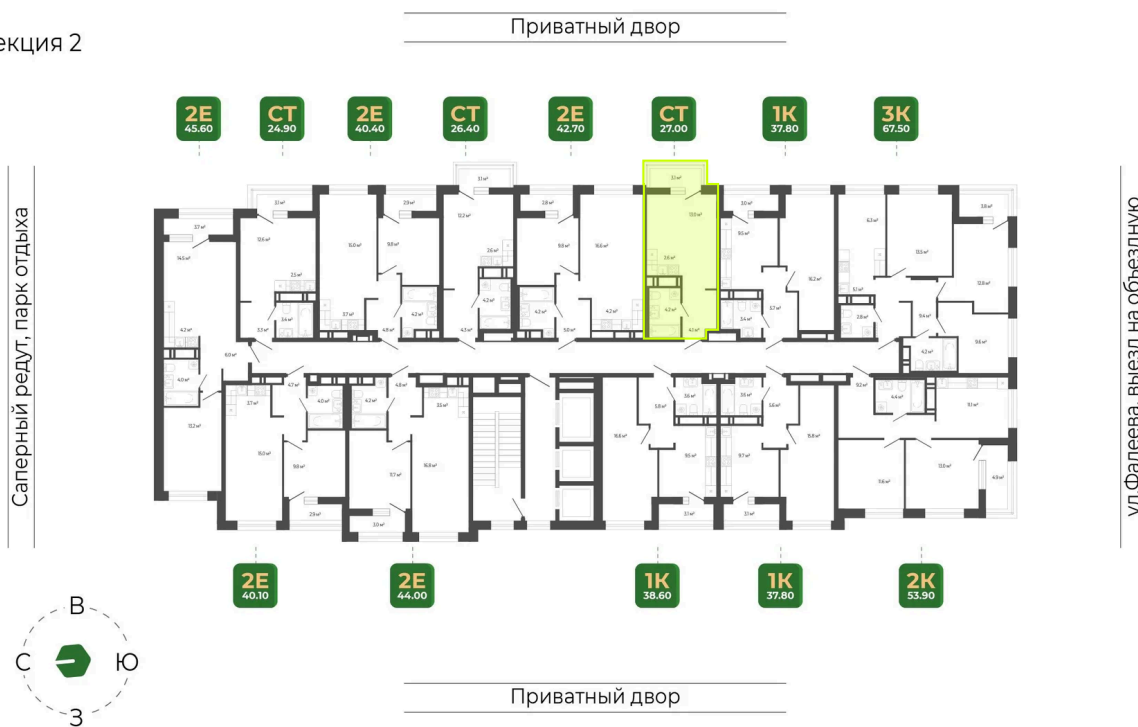

Номер: 472

Студия 27 м²

Отсканируйте QR-код
и смотрите на сайте
гринхилс.рф

Цена по запросу

Чистовая отделка

Корпус	Корпус 2	Этаж	18
Секция	2	Сдача	1 кв. 2027

26.05.2026 03:06 (Мск)

Не является публичной офертой, цена может быть скорректирована.
Информация взята с сайта «гринхилс.рф».

На этаже 18

Студия 27 м²

Секция 2

26.05.2026 03:06 (Мск)

Не является публичной офертой, цена может быть скорректирована.
Информация взята с сайта «гринхилс.рф».

На генплане Корпус 2

Студия 27 м²

26.05.2026 03:06 (Мск)