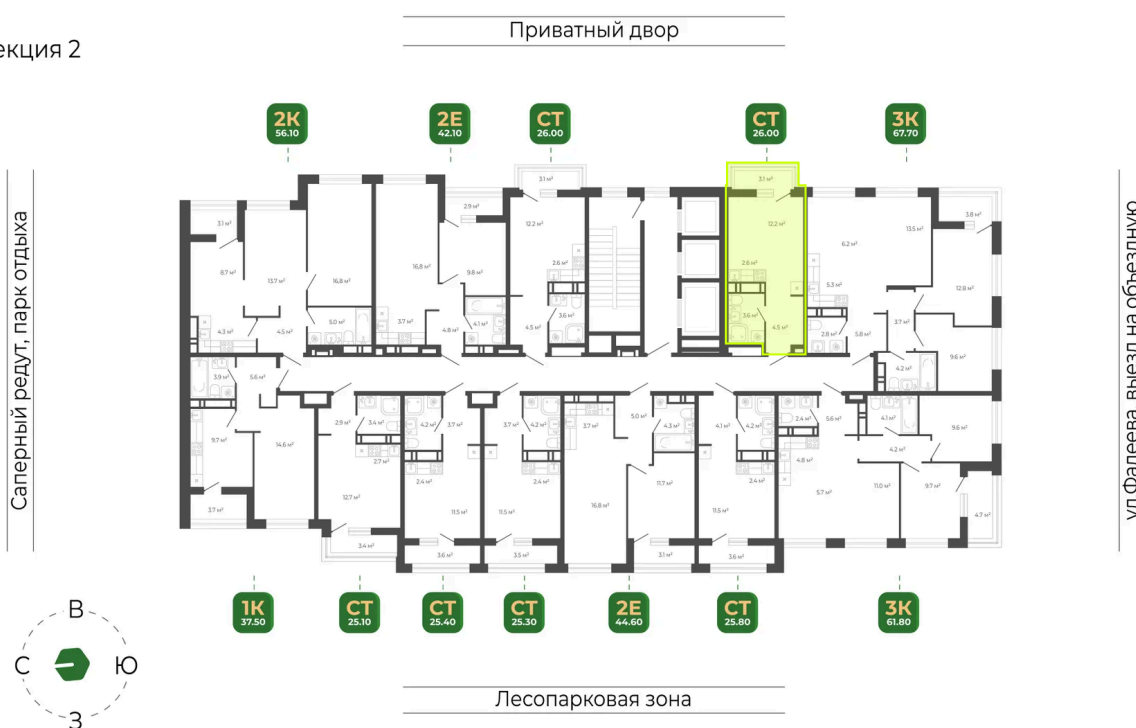

Номер: 317

Студия 26 м²

Отсканируйте QR-код
и смотрите на сайте
гринхилс.рф

6 112 912 руб.

White Box

White Box

Корпус	Корпус 1	Этаж	8
Секция	2	Сдача	2 кв. 2026

29.04.2026 16:23 (Мск)

Не является публичной офертой, цена может быть скорректирована. Информация взята с сайта «гринхилс.рф»

На этаже 8

Студия 26 м²

Секция 2

29.04.2026 16:23 (Мск)

Не является публичной офертой, цена может быть скорректирована. Информация взята с сайта «гринхилс.рф»

На генплане Корпус 1

Студия 26 м²

29.04.2026 16:23 (Мск)

Не является публичной офертой, цена может быть скорректирована. Информация взята с сайта «гринхилс.рф»