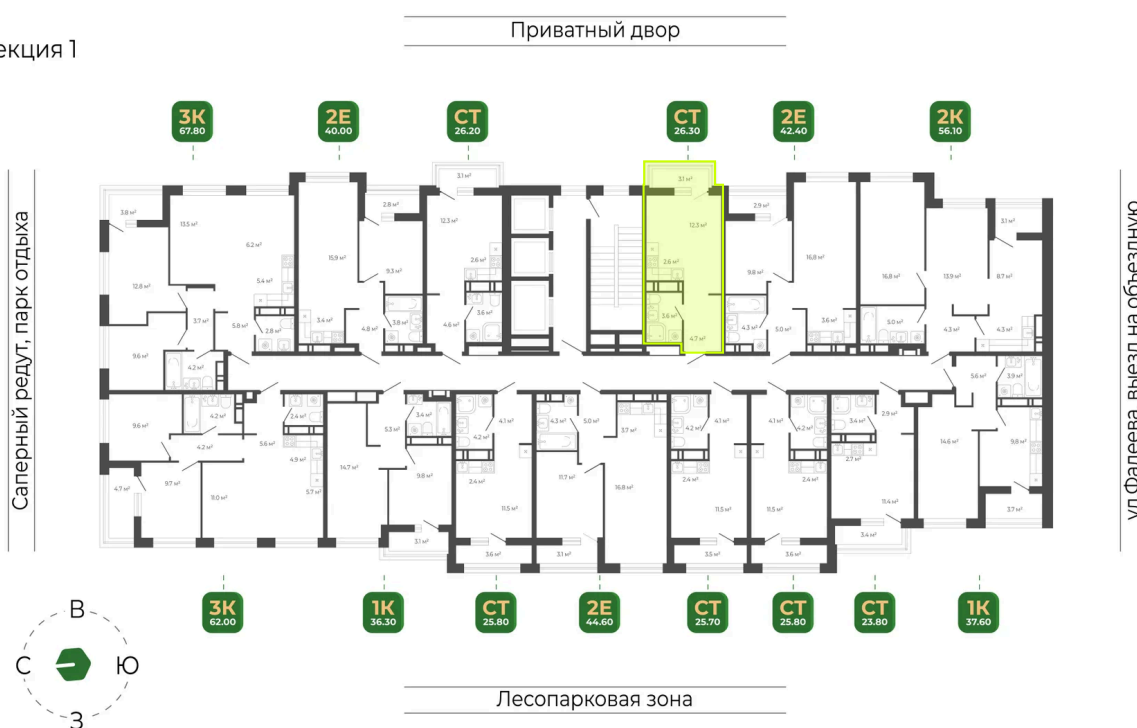

Номер: 101

Студия 26.3 м²

Отсканируйте QR-код
и смотрите на сайте
гринхилс.рф

6 298 407 руб.

В ипотеку от 25 730 руб.

White Box

White Box

Корпус	Корпус 1	Этаж	9
Секция	1	Сдача	2 кв. 2026

26.06.2026 00:40 (Мск)

Не является публичной офертой, цена может быть скорректирована.
Информация взята с сайта «гринхилс.рф».

На этаже 9

Студия 26.3 м²

Секция 1

26.06.2026 00:40 (Мск)

Не является публичной офертой, цена может быть скорректирована.
Информация взята с сайта «гринхилс.рф».

На генплане Корпус 1

Студия 26.3 м²

26.06.2026 00:40 (Мск)

Не является публичной офертой, цена может быть скорректирована.
Информация взята с сайта «гринхилс.рф».