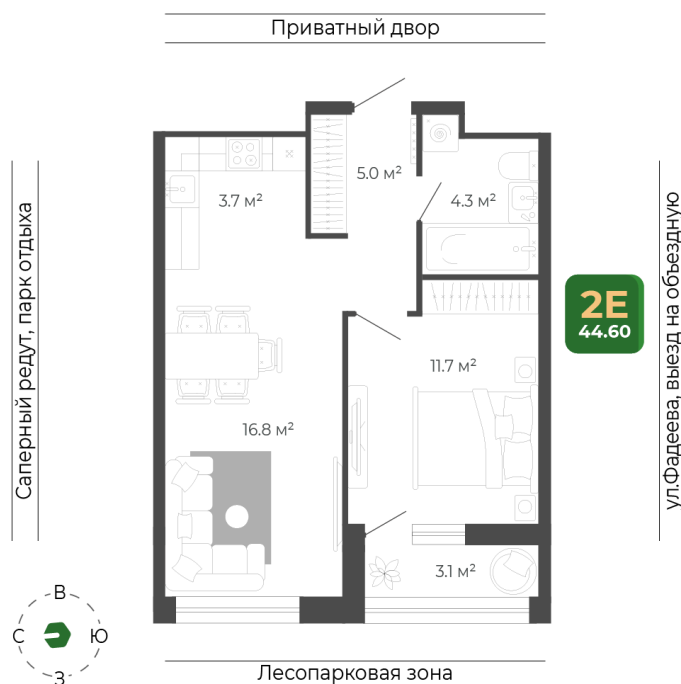

Номер: 417

2 комнатная 44.6 м²

Отсканируйте QR-код
и смотрите на сайте
гринхилс.рф

9 571 546 руб.

В ипотеку от 39 100 руб.

Отделка Сан.узла

White Box

Кухня-гостиная

Корпус	Корпус 1	Этаж	16
Секция	2	Сдача	2 кв. 2026

19.04.2026 15:42 (Мск)

Не является публичной офертой, цена может быть скорректирована. Информация взята с сайта «гринхилс.рф»

На этаже 16

2 комнатная 44.6 м²

Секция 2

19.04.2026 15:42 (Мск)

Не является публичной офертой, цена может быть скорректирована. Информация взята с сайта «гринхилс.рф»

На генплане Корпус 1

2 комнатная 44.6 м²

19.04.2026 15:42 (Мск)

Не является публичной офертой, цена может быть скорректирована. Информация взята с сайта «гринхилс.рф»