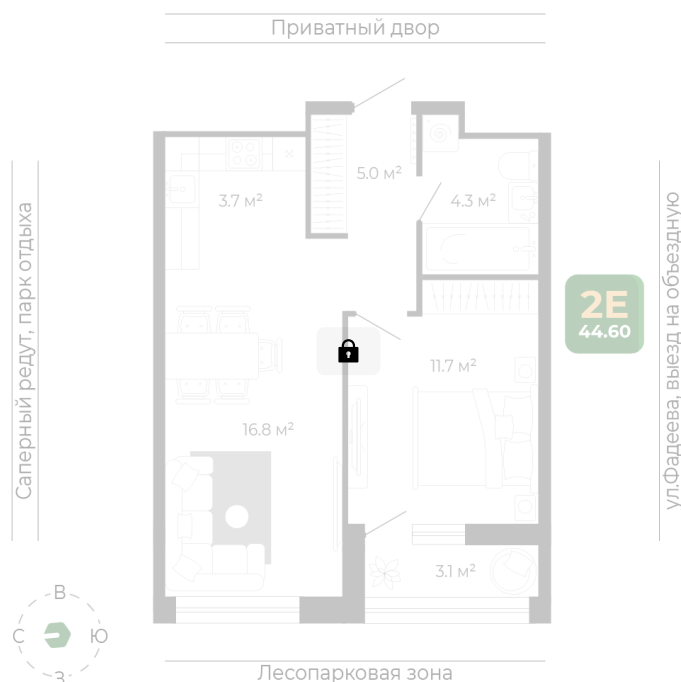

Номер: 417

Отсканируйте QR-код
и смотрите на сайте
гринхилс.рф

2 комнатная 44.6 м²

Цена по запросу

White Box

Кухня-гостиная

Корпус	Корпус 1	Этаж	16
Секция	2	Сдача	2 кв. 2026

10.06.2026 22:32 (Мск)

Не является публичной офертой, цена может быть скорректирована.
Информация взята с сайта «гринхилс.рф».

На этаже 16

2 комнатная 44.6 м²

Секция 2

10.06.2026 22:32 (Мск)

Не является публичной офертой, цена может быть скорректирована.
Информация взята с сайта «гринхилс.рф».

На генплане Корпус 1

2 комнатная 44.6 м²

10.06.2026 22:32 (Мск)

Не является публичной офертой, цена может быть скорректирована.
Информация взята с сайта «гринхилс.рф».