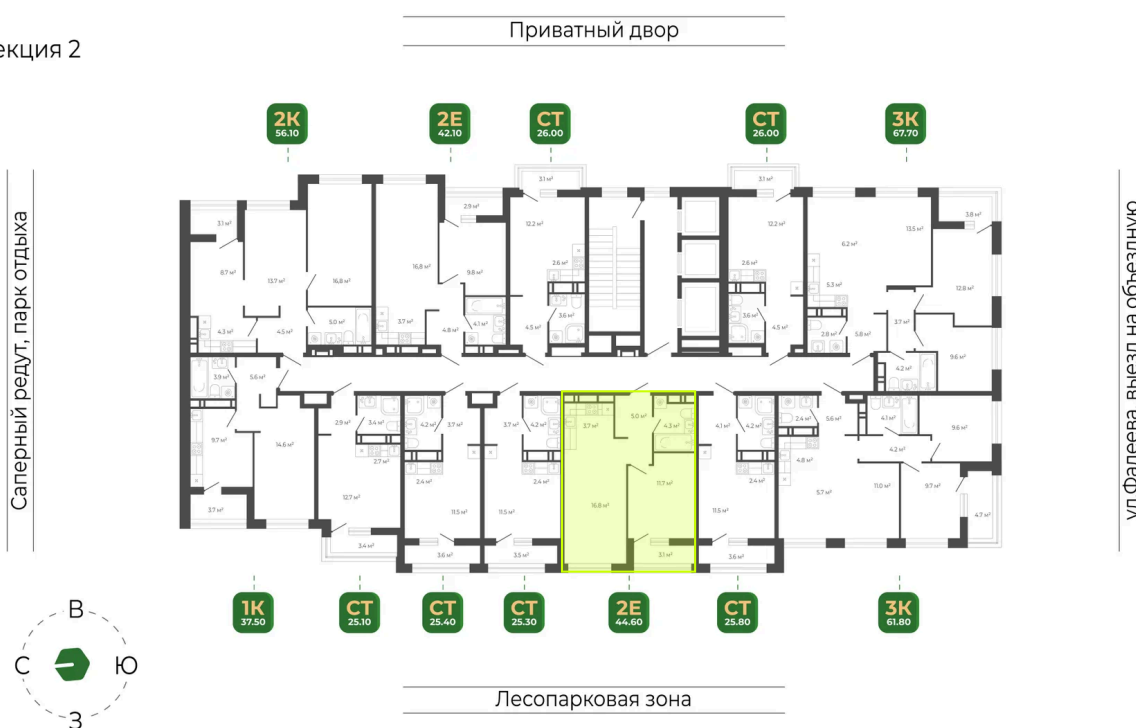

Номер: 417

Отсканируйте QR-код
и смотрите на сайте
гринхилс.рф

2 комнатная 44.6 м²

Цена по запросу

White Box

Кухня-гостиная

Корпус	Корпус 1	Этаж	16
Секция	2	Сдача	2 кв. 2026

10.06.2026 22:32 (Мск)

Не является публичной офертой, цена может быть скорректирована.
Информация взята с сайта «гринхилс.рф».

На этаже 16

2 комнатная 44.6 м²

Секция 2

10.06.2026 22:32 (Мск)

Не является публичной офертой, цена может быть скорректирована.
Информация взята с сайта «гринхилс.рф».

На генплане Корпус 1

2 комнатная 44.6 м²

10.06.2026 22:32 (Мск)

Не является публичной офертой, цена может быть скорректирована.
Информация взята с сайта «гринхилс.рф».