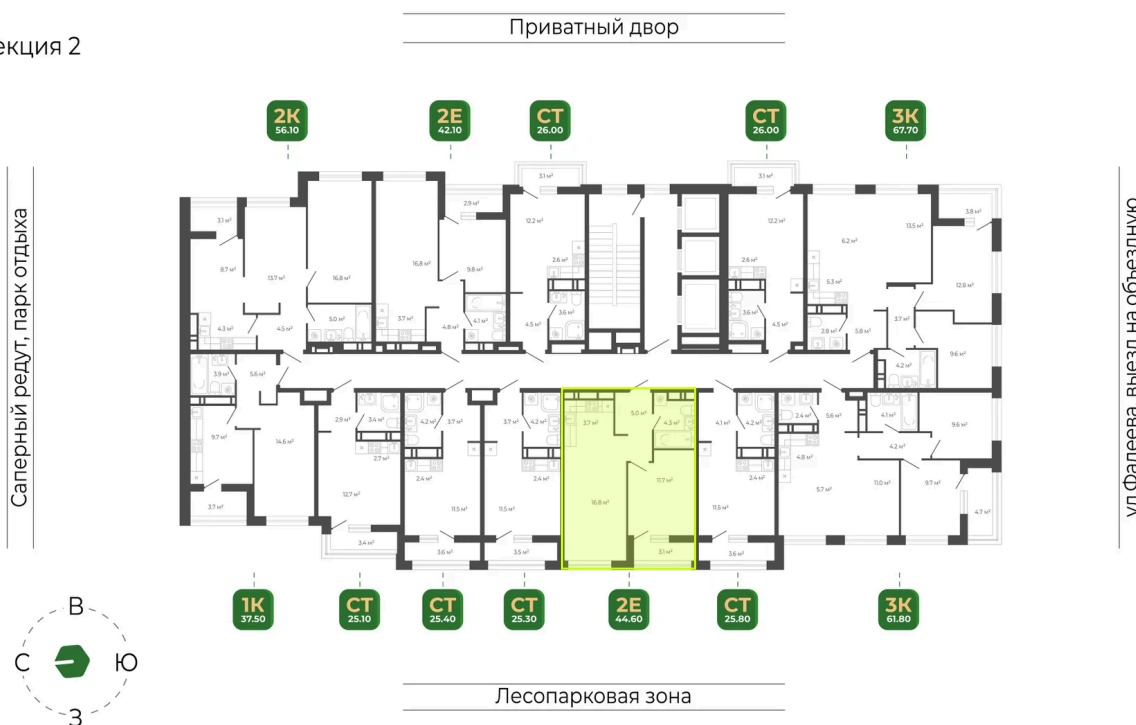

Номер: 417

2 комнатная 44.6 м²

Отсканируйте QR-код
и смотрите на сайте
гринхилс.рф

9 571 546 руб.

В ипотеку от 39 100 руб.

Отделка Сан.узла

White Box

Кухня-гостиная

Корпус	Корпус 1	Этаж	16
Секция	2	Сдача	2 кв. 2026

19.04.2026 15:42 (Мск)

Не является публичной офертой, цена может быть скорректирована. Информация взята с сайта «гринхилс.рф»

На этаже 16

2 комнатная 44.6 м²

Секция 2

19.04.2026 15:42 (Мск)

Не является публичной офертой, цена может быть скорректирована. Информация взята с сайта «гринхилс.рф»

На генплане Корпус 1

2 комнатная 44.6 м²

19.04.2026 15:42 (Мск)

Не является публичной офертой, цена может быть скорректирована. Информация взята с сайта «гринхилс.рф»