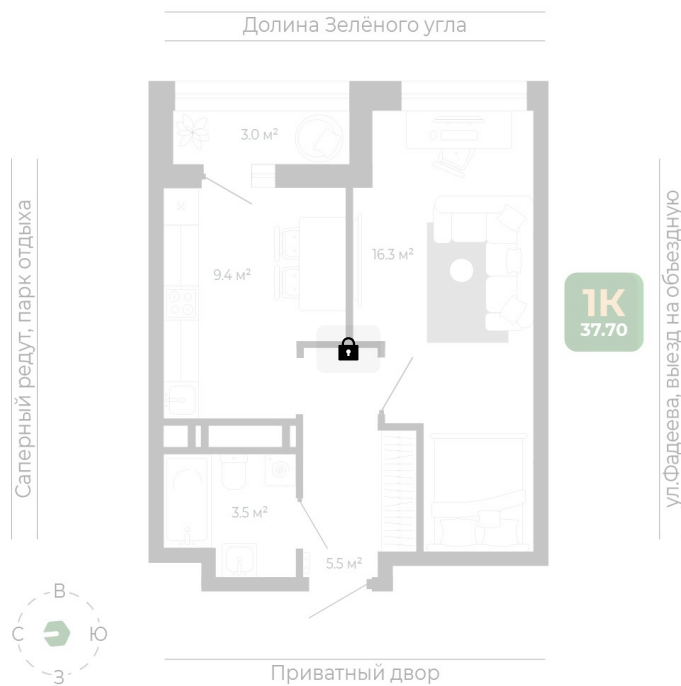

Номер: 342

1 КОМНАТНАЯ 37.7 м²

Отсканируйте QR-код
и смотрите на сайте
гринхилс.рф

Цена по запросу

Черновая отделка

Корпус	Корпус 3	Этаж	10
Секция	2	Сдача	1 кв. 2027

10.04.2026 23:43 (Мск)

Не является публичной офертой, цена может быть скорректирована. Информация взята с сайта «гринхилс.рф»

На этаже 10

1 комнатная 37.7 м²

Секция 2

Долина Зелёного угла

10.04.2026 23:43 (Мск)

Не является публичной офертой, цена может быть скорректирована. Информация взята с сайта «гринхилс.рф»

На генплане Корпус 3