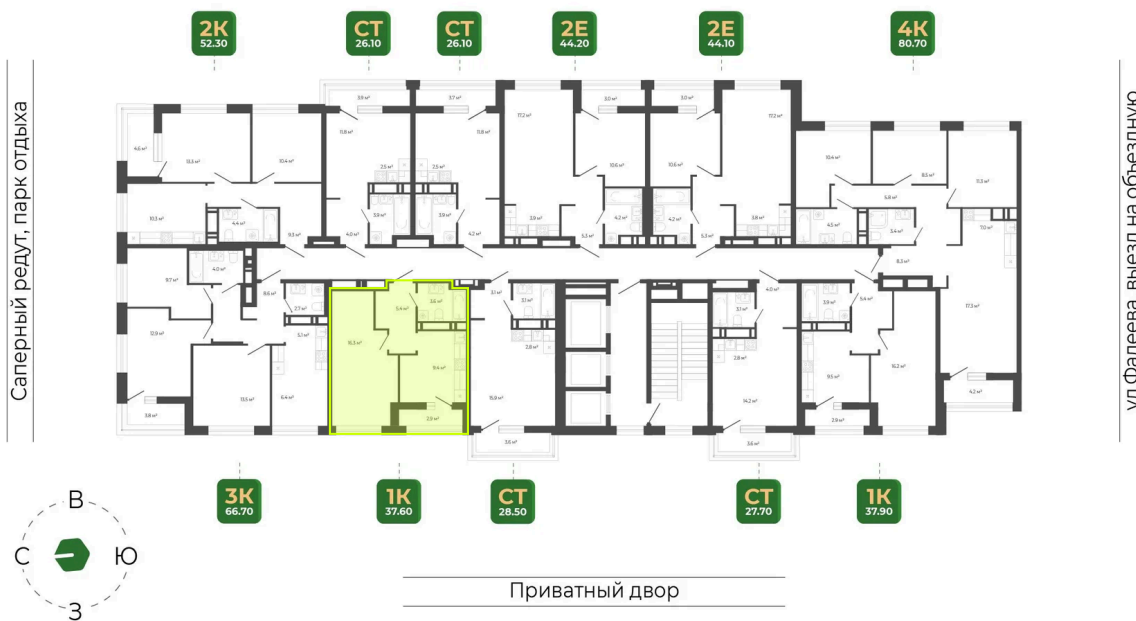

# 1 комнатная 37.6 м<sup>2</sup>

## Цена по запросу

White Box

Корпус	Корпус 3	Этаж	19
Секция	1	Сдача	1 кв. 2027

26.05.2026 02:43 (Мск)

Не является публичной офертой, цена может быть скорректирована.  
Информация взята с сайта «гринхилс.рф».

# На этаже 19

1 комнатная 37.6 м<sup>2</sup>

Секция 1

Долина Зелёного угла

26.05.2026 02:43 (Мск)

Не является публичной офертой, цена может быть скорректирована.  
Информация взята с сайта «гринхилс.рф».

# На генплане Корпус 3

1 комнатная 37.6 м<sup>2</sup>

26.05.2026 02:43 (Мск)

Не является публичной офертой, цена может быть скорректирована.  
Информация взята с сайта «гринхилс.рф».