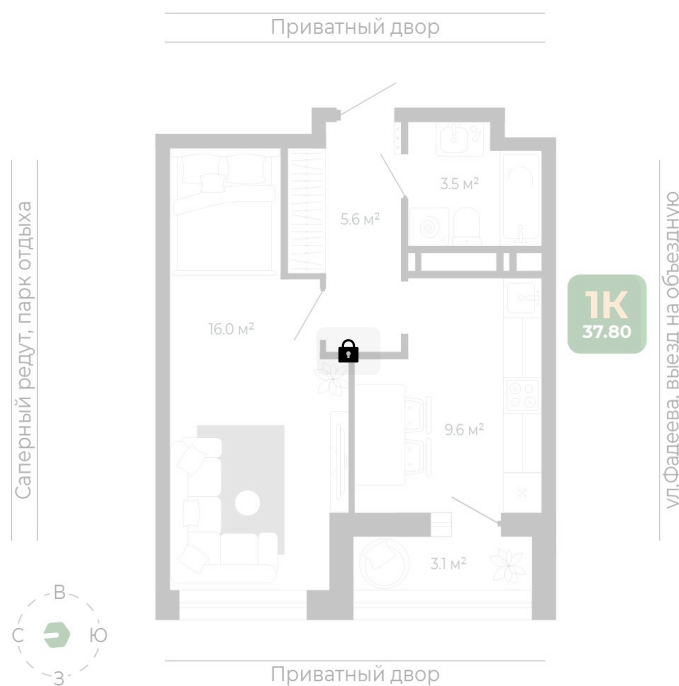

Номер: 135

Отсканируйте QR-код
и смотрите на сайте
гринхилс.рф

1 КОМНАТНАЯ 37.8 м²

Цена по запросу

Чистовая отделка

Корпус	Корпус 2	Этаж	12
Секция	1	Сдача	1 кв. 2027

11.04.2026 03:27 (Мск)

Не является публичной офертой, цена может быть скорректирована. Информация взята с сайта «гринхилс.рф»

На этаже 12

1 комнатная 37.8 м²

Секция 1

11.04.2026 03:27 (Мск)

Не является публичной офертой, цена может быть скорректирована. Информация взята с сайта «гринхилс.рф»

На генплане Корпус 2

1 комнатная 37.8 м²