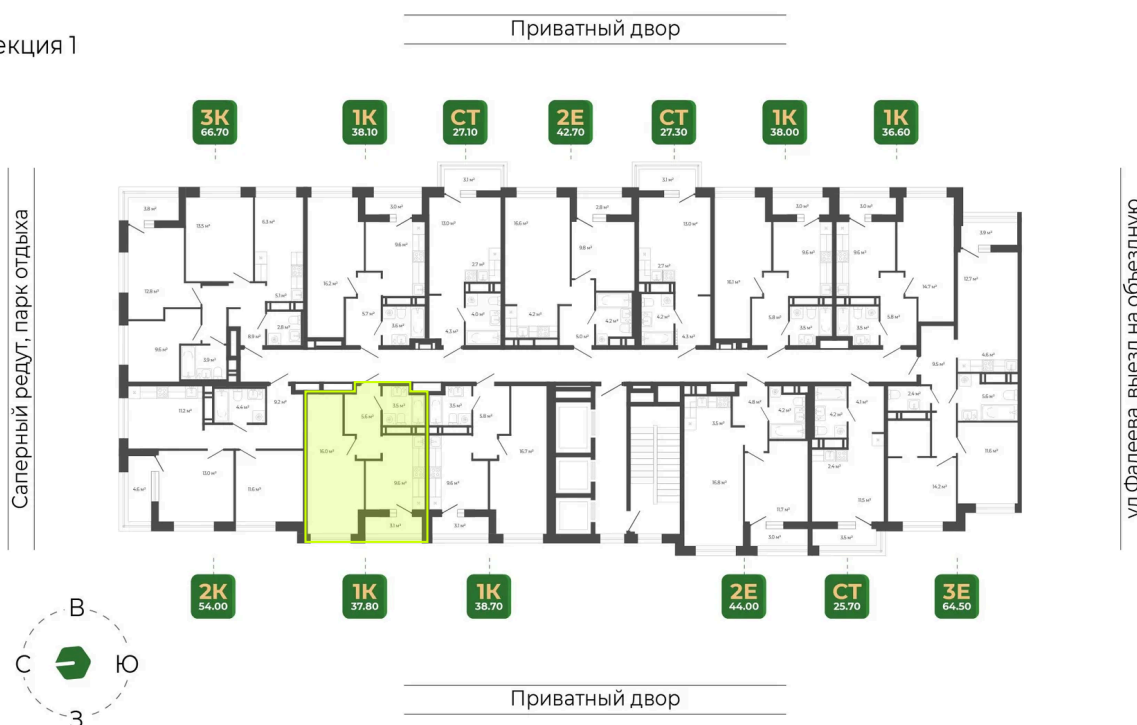

Номер: 135

Отсканируйте QR-код
и смотрите на сайте
гринхилс.рф

1 КОМНАТНАЯ 37.8 м²

Цена по запросу

Чистовая отделка

Корпус	Корпус 2	Этаж	12
Секция	1	Сдача	1 кв. 2027

11.04.2026 03:27 (Мск)

Не является публичной офертой, цена может быть скорректирована. Информация взята с сайта «гринхилс.рф»

На этаже 12

1 комнатная 37.8 м²

Секция 1

11.04.2026 03:27 (Мск)

Не является публичной офертой, цена может быть скорректирована. Информация взята с сайта «гринхилс.рф»

На генплане Корпус 2

1 комнатная 37.8 м²