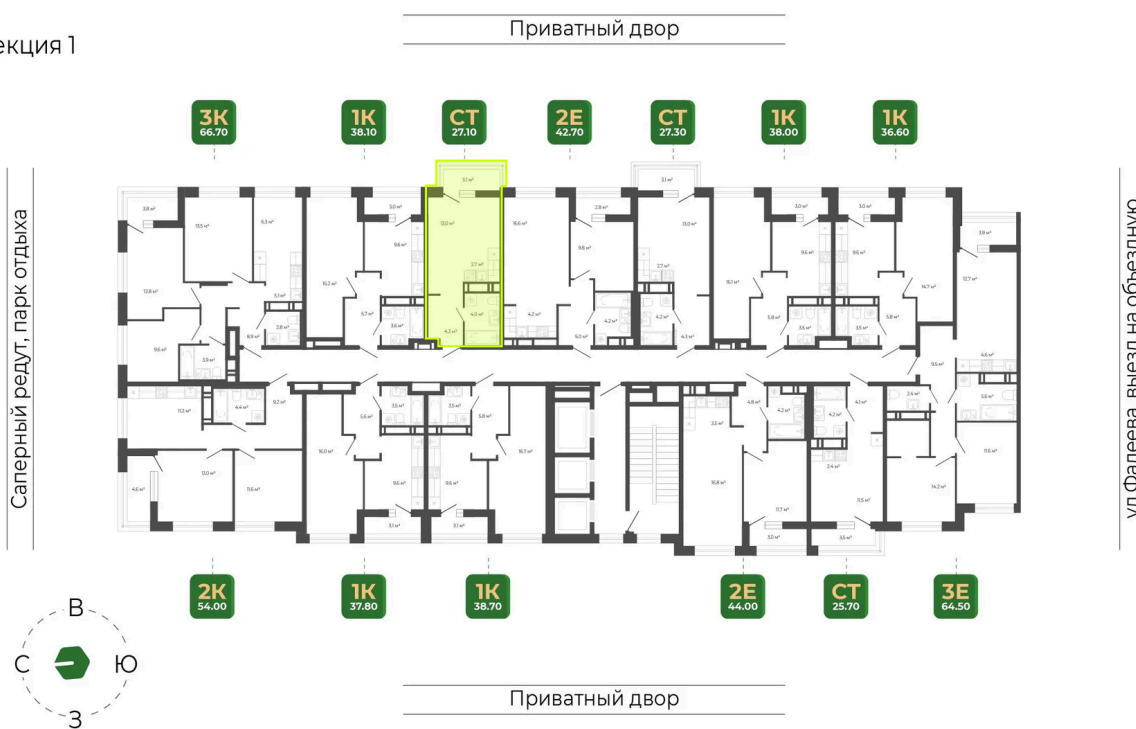

# На этаже 10

Студия 27.2 м<sup>2</sup>

Секция 1

24.06.2026 14:32 (Мск)

Не является публичной офертой, цена может быть скорректирована.  
Информация взята с сайта «гринхилс.рф».

# На генплане Корпус 2

Студия 27.2 м<sup>2</sup>

24.06.2026 14:32 (Мск)

Не является публичной офертой, цена может быть скорректирована.  
Информация взята с сайта «гринхилс.рф».