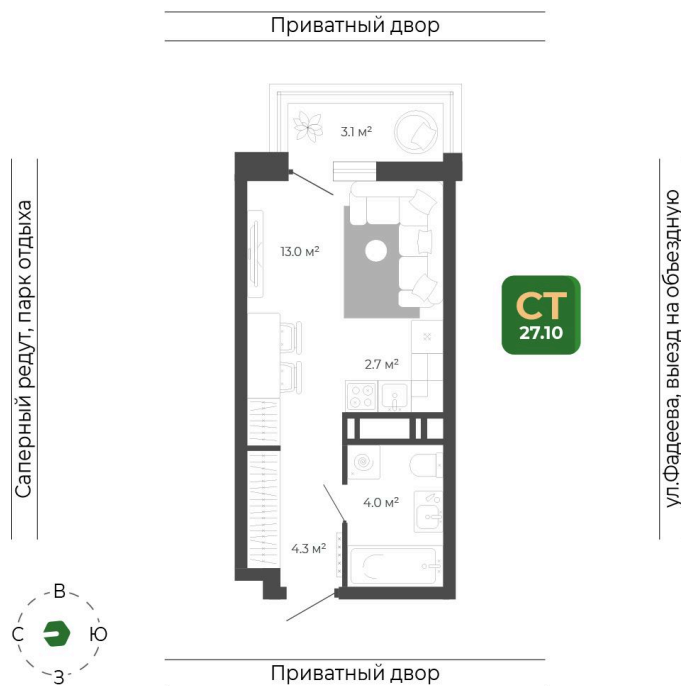

# Студия 27.2 м<sup>2</sup>

Отсканируйте QR-код  
и смотрите на сайте  
гринхилс.рф

6 373 835 руб.

В ипотеку от 26 038 руб.

White Box

White Box

Корпус

Корпус 2