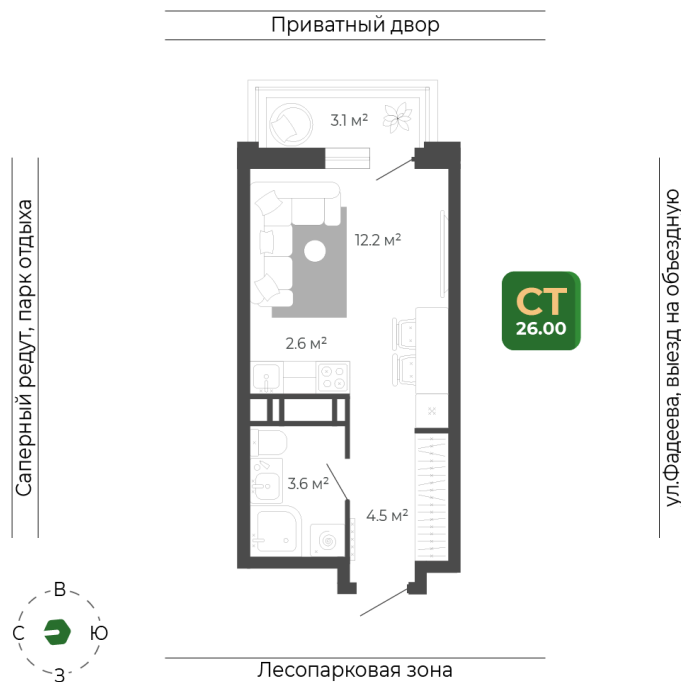

Номер: 389

Студия 26 м²

Отсканируйте QR-код
и смотрите на сайте
гринхилс.рф

6 294 912 руб.

White Box

White Box

Корпус	Корпус 1	Этаж	14
Секция	2	Сдача	2 кв. 2026

29.04.2026 14:13 (Мск)

Не является публичной офертой, цена может быть скорректирована. Информация взята с сайта «гринхилс.рф»

На этаже 14

Студия 26 м²

Секция 2

29.04.2026 14:13 (Мск)

Не является публичной офертой, цена может быть скорректирована. Информация взята с сайта «гринхилс.рф»

На генплане Корпус 1

Студия 26 м²

29.04.2026 14:13 (Мск)

Не является публичной офертой, цена может быть скорректирована. Информация взята с сайта «гринхилс.рф»