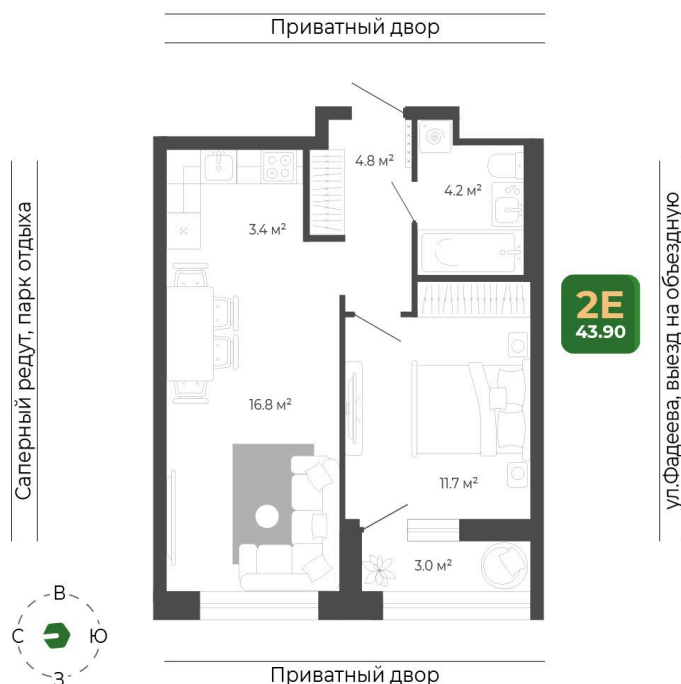

Номер: 250

2 комнатная 43.9 м²

Отсканируйте QR-код
и смотрите на сайте
гринхилс.рф

10 376 378 руб.

White Box

White Box

Корпус	Корпус 2	Этаж	20
Секция	1	Сдача	1 кв. 2027

26.05.2026 00:40 (Мск)

Не является публичной офертой, цена может быть скорректирована.
Информация взята с сайта «гринхилс.рф».

На этаже 20

2 комнатная 43.9 м²

Секция 1

26.05.2026 00:40 (Мск)

Не является публичной офертой, цена может быть скорректирована.
Информация взята с сайта «гринхилс.рф».

На генплане Корпус 2

2 комнатная 43.9 м²

26.05.2026 00:40 (Мск)

Не является публичной офертой, цена может быть скорректирована.
Информация взята с сайта «гринхилс.рф».