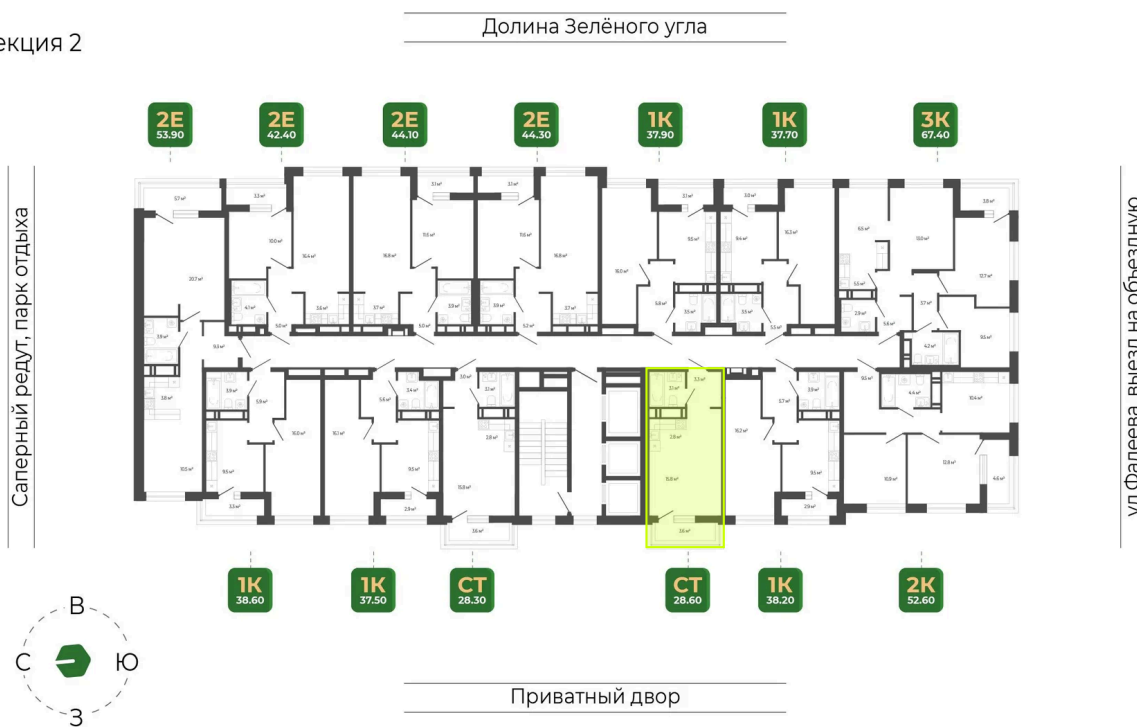

Номер: 359

Студия 28.6 м²

Отсканируйте QR-код
и смотрите на сайте
гринхилс.рф

Цена по запросу

Черновая отделка

Корпус	Корпус 3	Этаж	11
Секция	2	Сдача	1 кв. 2027

26.05.2026 07:43 (Мск)

Не является публичной офертой, цена может быть скорректирована.
Информация взята с сайта «гринхилс.рф».

На этаже 11

Студия 28.6 м²

Секция 2

26.05.2026 07:43 (Мск)

Не является публичной офертой, цена может быть скорректирована.
Информация взята с сайта «гринхилс.рф».

На генплане Корпус 3

Студия 28.6 м²

26.05.2026 07:43 (Мск)