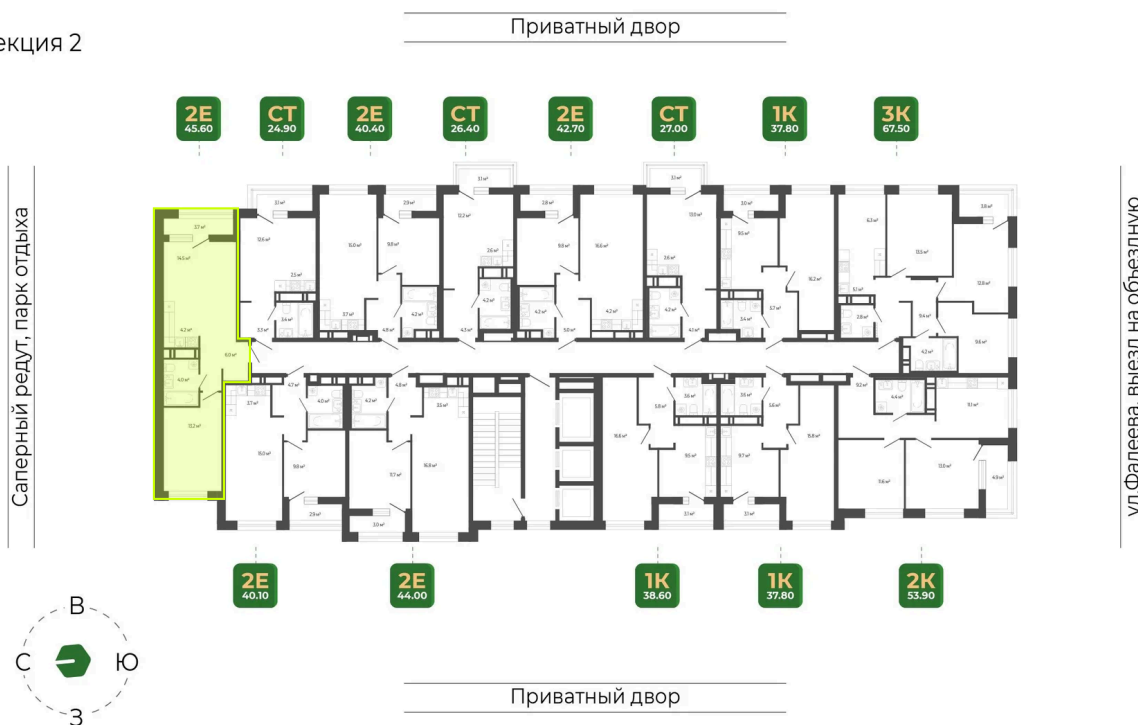

Номер: 441

2 комнатная 45.2 м²

Отсканируйте QR-код
и смотрите на сайте
гринхилс.рф

Цена по запросу

Черновая отделка

| | | | |
|--------|----------|-------|------------|
| Корпус | Корпус 2 | Этаж | 16 |
| Секция | 2 | Сдача | 1 кв. 2027 |

26.05.2026 04:42 (Мск)

Не является публичной офертой, цена может быть скорректирована.
Информация взята с сайта «гринхилс.рф».

На этаже 16

2 комнатная 45.2 м²

Секция 2

26.05.2026 04:42 (Мск)

Не является публичной офертой, цена может быть скорректирована.
Информация взята с сайта «гринхилс.рф».

На генплане Корпус 2

2 комнатная 45.2 м²

26.05.2026 04:42 (Мск)

Не является публичной офертой, цена может быть скорректирована.
Информация взята с сайта «гринхилс.рф».