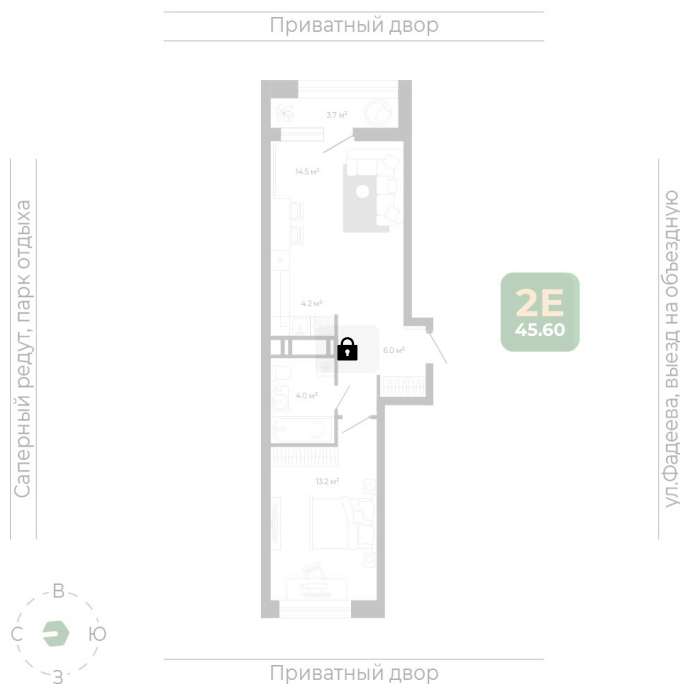

Номер: 441

2 комнатная 45.2 м²

Отсканируйте QR-код
и смотрите на сайте
гринхилс.рф

Цена по запросу

Черновая отделка

| | | | |
|--------|----------|-------|------------|
| Корпус | Корпус 2 | Этаж | 16 |
| Секция | 2 | Сдача | 1 кв. 2027 |

26.05.2026 04:42 (Мск)

Не является публичной офертой, цена может быть скорректирована.
Информация взята с сайта «гринхилс.рф».

На этаже 16

2 комнатная 45.2 м²

Секция 2

26.05.2026 04:42 (Мск)

Не является публичной офертой, цена может быть скорректирована.
Информация взята с сайта «гринхилс.рф».

На генплане Корпус 2

2 комнатная 45.2 м²

26.05.2026 04:42 (Мск)

Не является публичной офертой, цена может быть скорректирована.
Информация взята с сайта «гринхилс.рф».