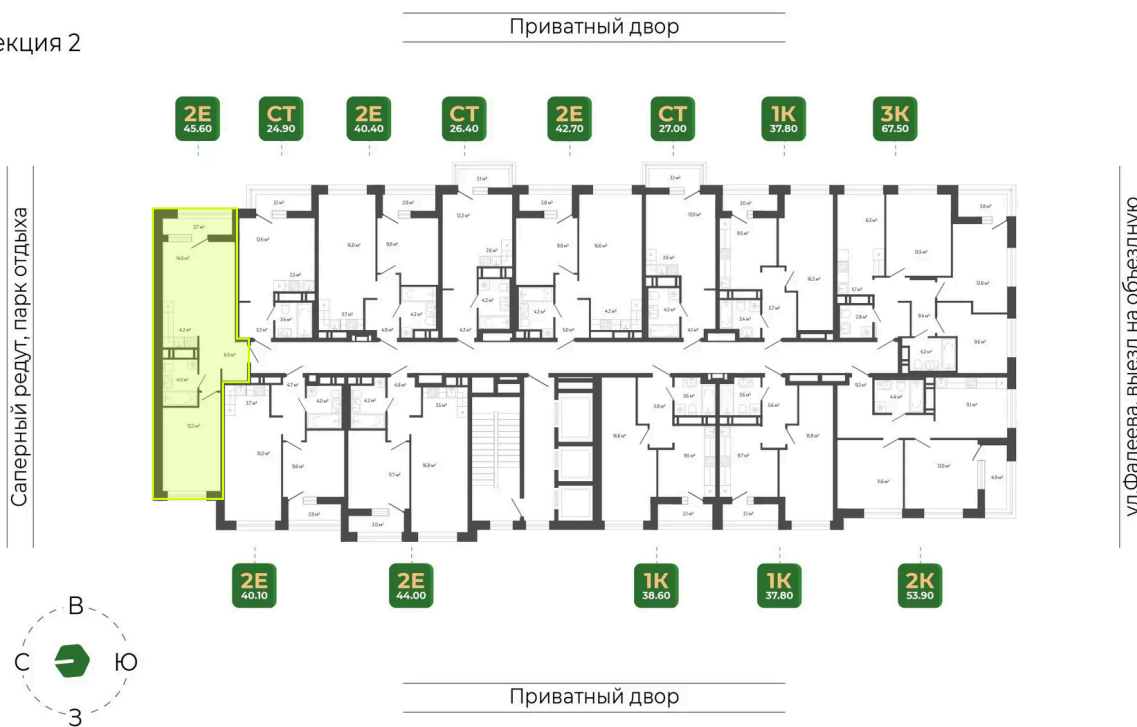

Номер: 415

2 комнатная 45.2 м²

Отсканируйте QR-код
и смотрите на сайте
гринхилс.рф

Цена по запросу

Черновая отделка

Корпус	Корпус 2	Этаж	14
Секция	2	Сдача	1 кв. 2027

10.06.2026 23:42 (Мск)

Не является публичной офертой, цена может быть скорректирована.
Информация взята с сайта «гринхилс.рф».

На этаже 14

2 комнатная 45.2 м²

Секция 2

10.06.2026 23:42 (Мск)

Не является публичной офертой, цена может быть скорректирована.
Информация взята с сайта «гринхилс.рф».

На генплане Корпус 2

2 комнатная 45.2 м²