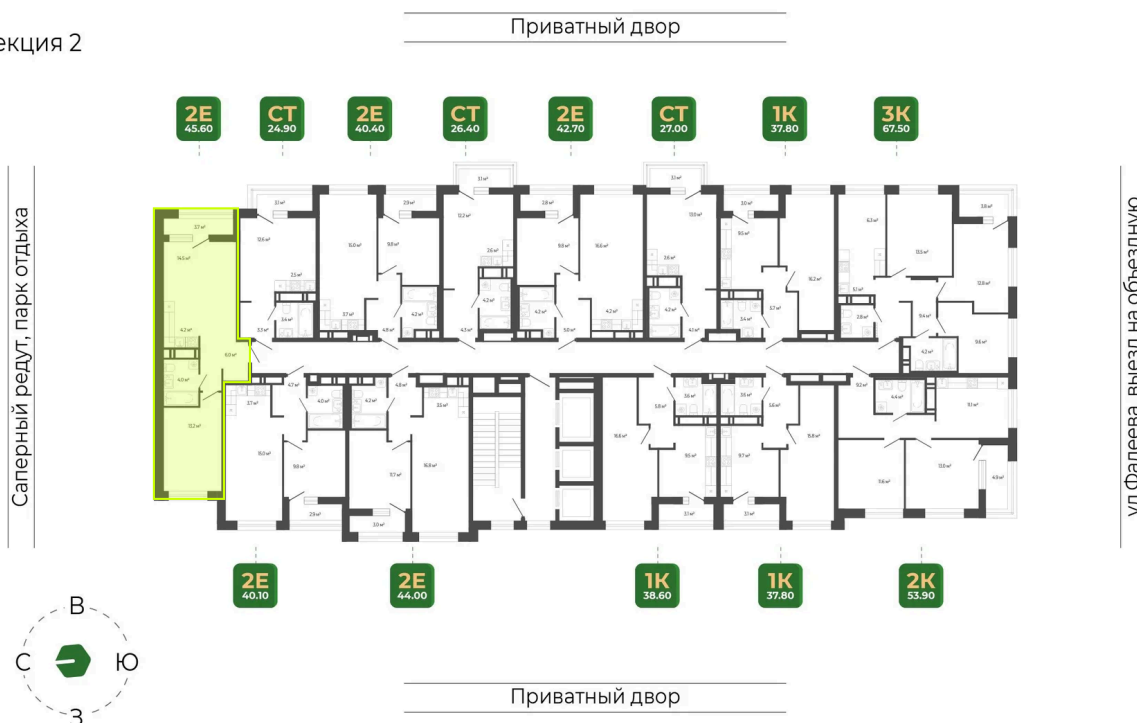

Номер: 415

2 комнатная 45.2 м²

Отсканируйте QR-код
и смотрите на сайте
гринхилс.рф

Цена по запросу

Черновая отделка

Корпус	Корпус 2	Этаж	14
Секция	2	Сдача	1 кв. 2027

10.04.2026 23:33 (Мск)

Не является публичной офертой, цена может быть скорректирована. Информация взята с сайта «гринхилс.рф»

На этаже 14

2 комнатная 45.2 м²

Секция 2

10.04.2026 23:33 (Мск)

Не является публичной офертой, цена может быть скорректирована. Информация взята с сайта «гринхилс.рф»

На генплане Корпус 2

2 комнатная 45.2 м²