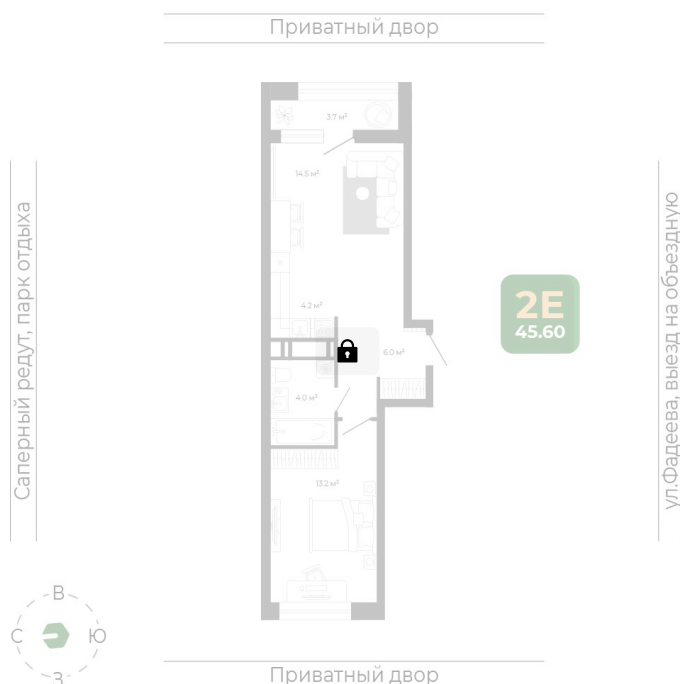

Номер: 415

2 комнатная 45.2 м²

Отсканируйте QR-код
и смотрите на сайте
гринхилс.рф

Цена по запросу

Черновая отделка

Корпус	Корпус 2	Этаж	14
Секция	2	Сдача	1 кв. 2027

10.06.2026 23:42 (Мск)

Не является публичной офертой, цена может быть скорректирована.
Информация взята с сайта «гринхилс.рф».

На этаже 14

2 комнатная 45.2 м²

Секция 2

10.06.2026 23:42 (Мск)

Не является публичной офертой, цена может быть скорректирована.
Информация взята с сайта «гринхилс.рф».

На генплане Корпус 2

2 комнатная 45.2 м²