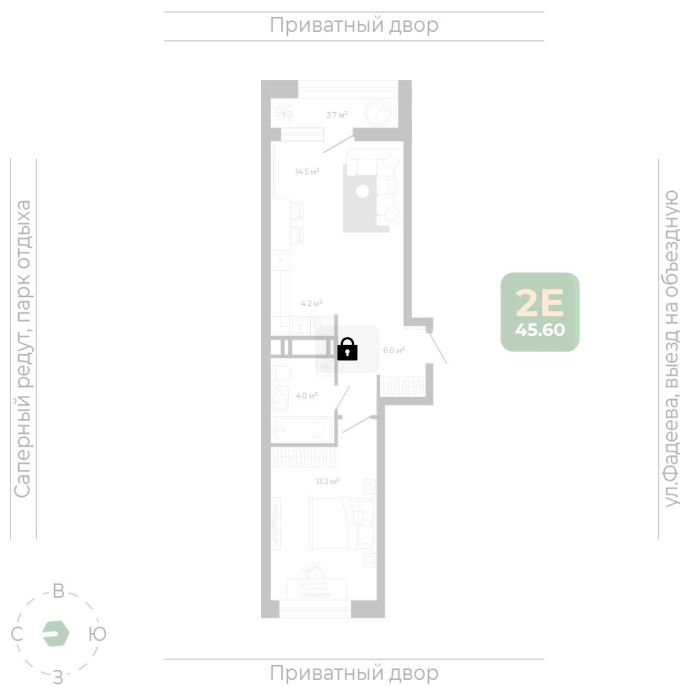

Номер: 415

2 комнатная 45.2 м²

Отсканируйте QR-код
и смотрите на сайте
гринхилс.рф

Цена по запросу

Черновая отделка

Корпус	Корпус 2	Этаж	14
Секция	2	Сдача	1 кв. 2027

10.04.2026 23:33 (Мск)

Не является публичной офертой, цена может быть скорректирована. Информация взята с сайта «гринхилс.рф»

На этаже 14

2 комнатная 45.2 м²

Секция 2

10.04.2026 23:33 (Мск)

Не является публичной офертой, цена может быть скорректирована. Информация взята с сайта «гринхилс.рф»

На генплане Корпус 2

2 комнатная 45.2 м²