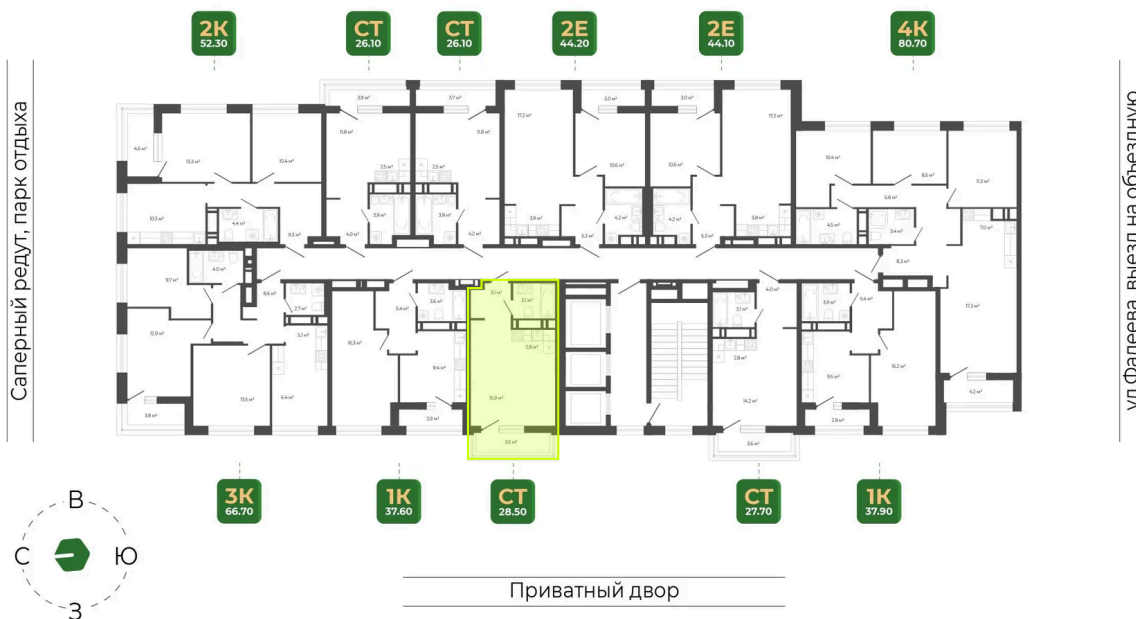

Номер: 165

Студия 28.5 м²

Отсканируйте QR-код
и смотрите на сайте
гринхилс.рф

Цена по запросу

Чистовая отделка

| | | | |
|--------|----------|-------|------------|
| Корпус | Корпус 3 | Этаж | 17 |
| Секция | 1 | Сдача | 1 кв. 2027 |

26.05.2026 04:03 (Мск)

Не является публичной офертой, цена может быть скорректирована.
Информация взята с сайта «гринхилс.рф».

На этаже 17

Студия 28.5 м²

Секция 1

Долина Зелёного угла

26.05.2026 04:03 (Мск)

Не является публичной офертой, цена может быть скорректирована.
Информация взята с сайта «гринхилс.рф».

На генплане Корпус 3

Студия 28.5 м²

26.05.2026 04:03 (Мск)

Не является публичной офертой, цена может быть скорректирована.
Информация взята с сайта «гринхилс.рф».