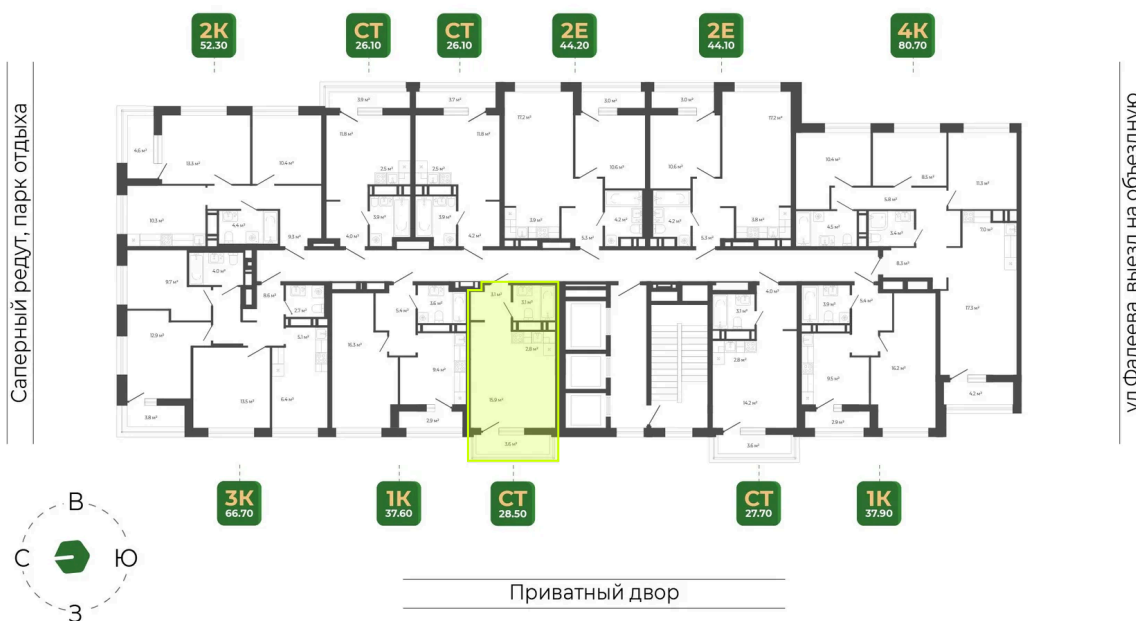

Номер: 165

Студия 28.5 м²

Отсканируйте QR-код
и смотрите на сайте
гринхилс.рф

Цена по запросу

Чистовая отделка

Корпус	Корпус 3	Этаж	17
Секция	1	Сдача	1 кв. 2027

11.04.2026 00:04 (Мск)

Не является публичной офертой, цена может быть скорректирована. Информация взята с сайта «гринхилс.рф»

На этаже 17

Студия 28.5 м²

Секция 1

Долина Зелёного угла

11.04.2026 00:04 (Мск)

Не является публичной офертой, цена может быть скорректирована. Информация взята с сайта «гринхилс.рф»

На генплане Корпус 3

Студия 28.5 м²