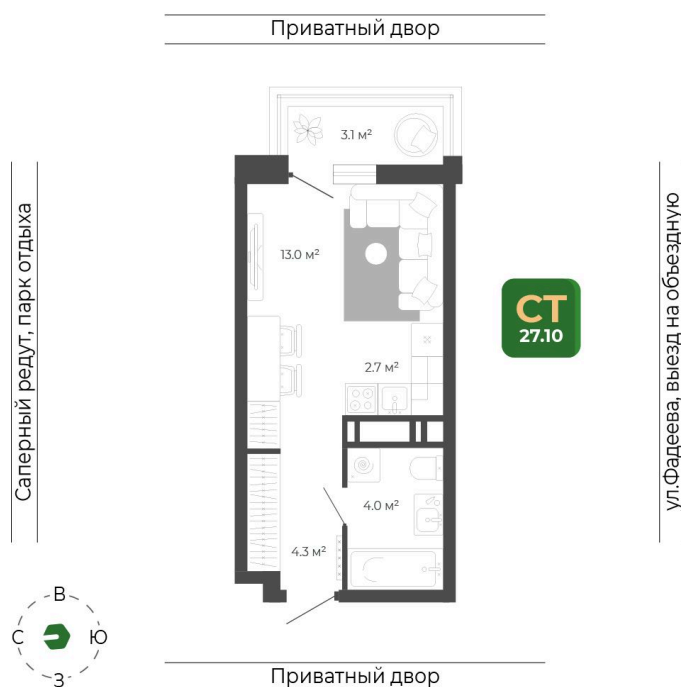

Номер: 178

Студия 27.2 м²

Отсканируйте QR-код
и смотрите на сайте
гринхилс.рф

6 099 115 руб.

В ипотеку от 24 915 руб.

Без отделки

Черновая отделка

Корпус	Корпус 2	Этаж	15
Секция	1	Сдача	1 кв. 2027

25.06.2026 13:19 (Мск)

Не является публичной офертой, цена может быть скорректирована.
Информация взята с сайта «гринхилс.рф».

На этаже 15

Студия 27.2 м²

Секция 1

25.06.2026 13:19 (Мск)

Не является публичной офертой, цена может быть скорректирована.
Информация взята с сайта «гринхилс.рф».

На генплане Корпус 2

Студия 27.2 м²

25.06.2026 13:19 (Мск)

Не является публичной офертой, цена может быть скорректирована.
Информация взята с сайта «гринхилс.рф».