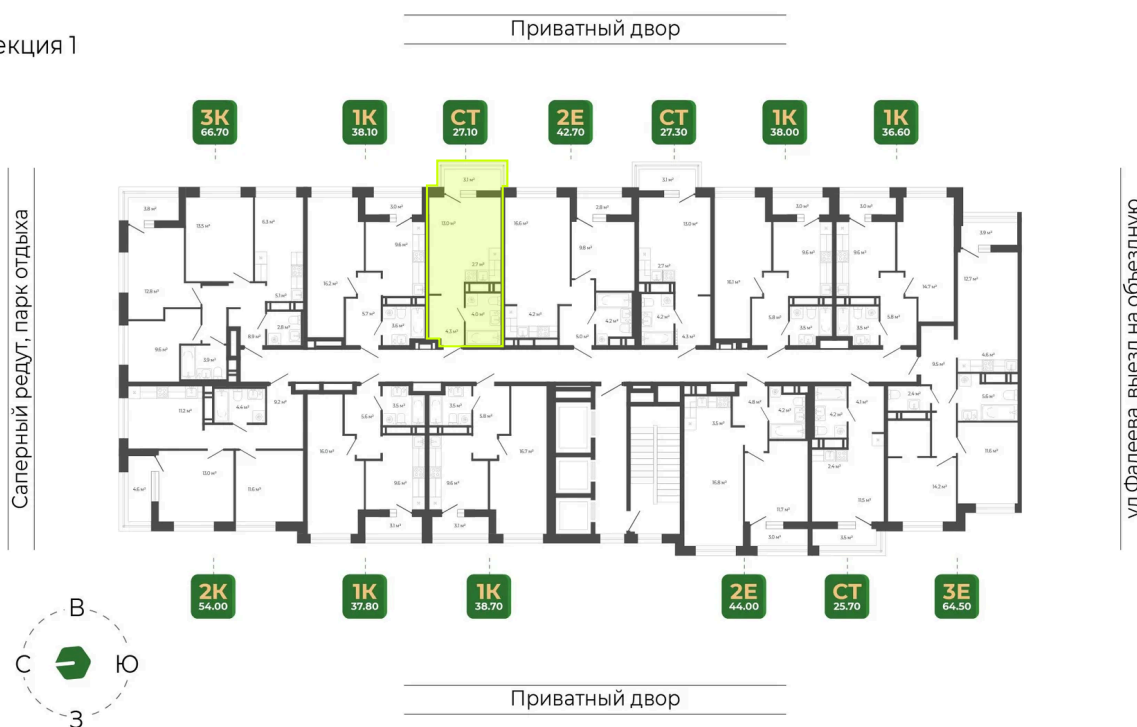

Номер: 178

Студия 27.2 м²

Отсканируйте QR-код
и смотрите на сайте
гринхилс.рф

6 099 115 руб.

В ипотеку от 24 915 руб.

Без отделки

Черновая отделка

Корпус	Корпус 2	Этаж	15
Секция	1	Сдача	1 кв. 2027

25.06.2026 13:19 (Мск)

Не является публичной офертой, цена может быть скорректирована.
Информация взята с сайта «гринхилс.рф».

На этаже 15

Студия 27.2 м²

Секция 1

25.06.2026 13:19 (Мск)

Не является публичной офертой, цена может быть скорректирована.
Информация взята с сайта «гринхилс.рф».

На генплане Корпус 2

Студия 27.2 м²

25.06.2026 13:19 (Мск)

Не является публичной офертой, цена может быть скорректирована.
Информация взята с сайта «гринхилс.рф».