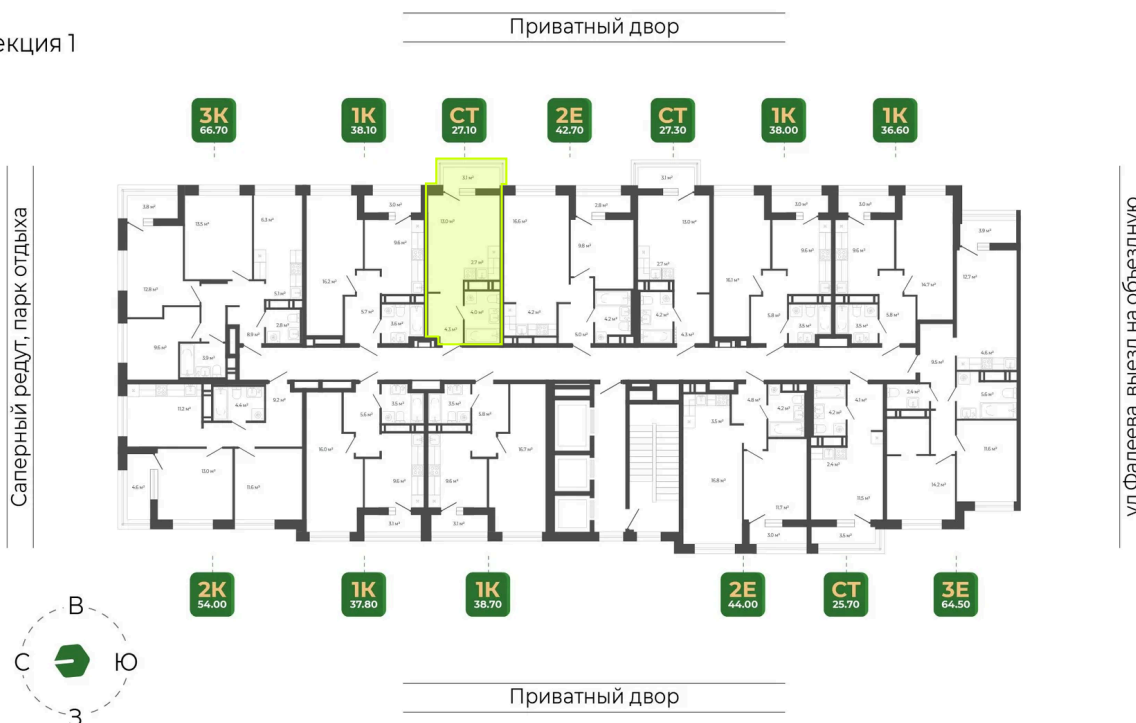

Номер: 178

Студия 27.2 м²

Отсканируйте QR-код
и смотрите на сайте
гринхилс.рф

6 038 727 руб.

Без отделки

Черновая отделка

Корпус	Корпус 2	Этаж	15
Секция	1	Сдача	1 кв. 2027

29.04.2026 16:18 (Мск)

Не является публичной офертой, цена может быть скорректирована. Информация взята с сайта «гринхилс.рф»

На этаже 15

Студия 27.2 м²

Секция 1

29.04.2026 16:18 (Мск)

Не является публичной офертой, цена может быть скорректирована. Информация взята с сайта «гринхилс.рф»

На генплане Корпус 2

Студия 27.2 м²

29.04.2026 16:18 (Мск)

Не является публичной офертой, цена может быть скорректирована. Информация взята с сайта «гринхилс.рф»