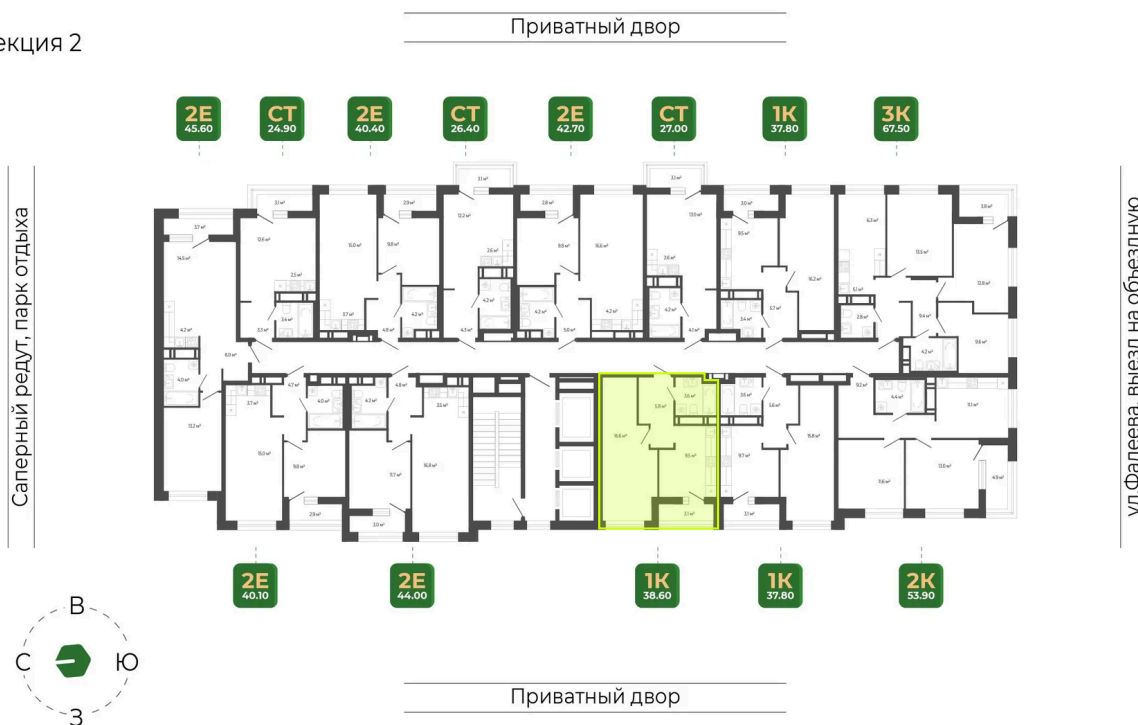

Номер: 438

Отсканируйте QR-код
и смотрите на сайте
гринхилс.рф

1 КОМНАТНАЯ

38.7 м²

8 650 766 руб.

В ипотеку от 36 268 руб.

Отделка Сан.узла

White Box

Корпус	Корпус 2	Этаж	15
Секция	2	Сдача	1 кв. 2027

15.06.2026 12:02 (Мск)

Не является публичной офертой, цена может быть скорректирована.
Информация взята с сайта «гринхилс.рф».

На этаже 15

1 комнатная 38.7 м²

Секция 2

15.06.2026 12:02 (Мск)

Не является публичной офертой, цена может быть скорректирована.
Информация взята с сайта «гринхилс.рф».

На генплане Корпус 2

1 комнатная 38.7 м²

15.06.2026 12:02 (Мск)

Не является публичной офертой, цена может быть скорректирована.
Информация взята с сайта «гринхилс.рф».