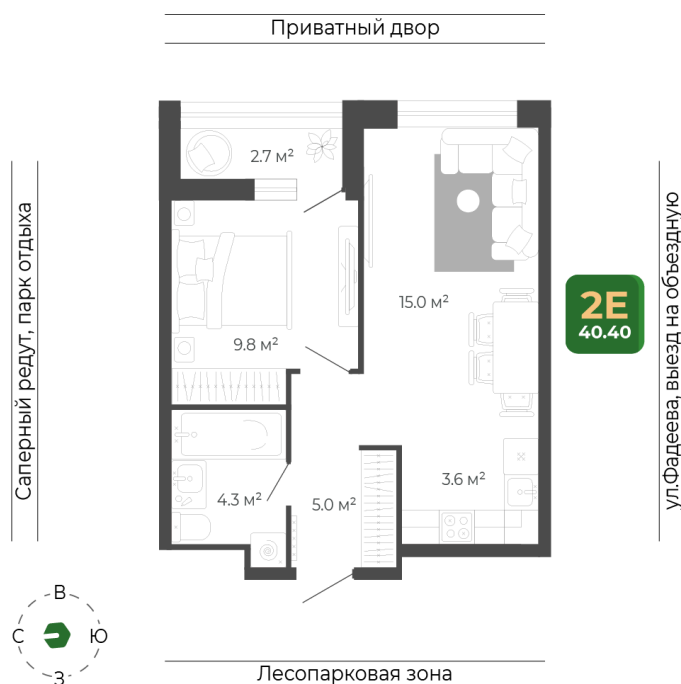

# 2 комнатная 40.4 м<sup>2</sup>

Отсканируйте QR-код  
и смотрите на сайте  
гринхилс.рф

10 203 278 руб.

В ипотеку от 41 681 руб.

White Box

White Box

Кухня-гостиная

|        |          |       |            |
|--------|----------|-------|------------|
| Корпус | Корпус 1 | Этаж  | 18         |
| Секция | 1        | Сдача | 2 кв. 2026 |

# На этаже 18

2 комнатная 40.4 м<sup>2</sup>

Секция 1

26.05.2026 01:42 (Мск)

Не является публичной офертой, цена может быть скорректирована.  
Информация взята с сайта «гринхилс.рф».