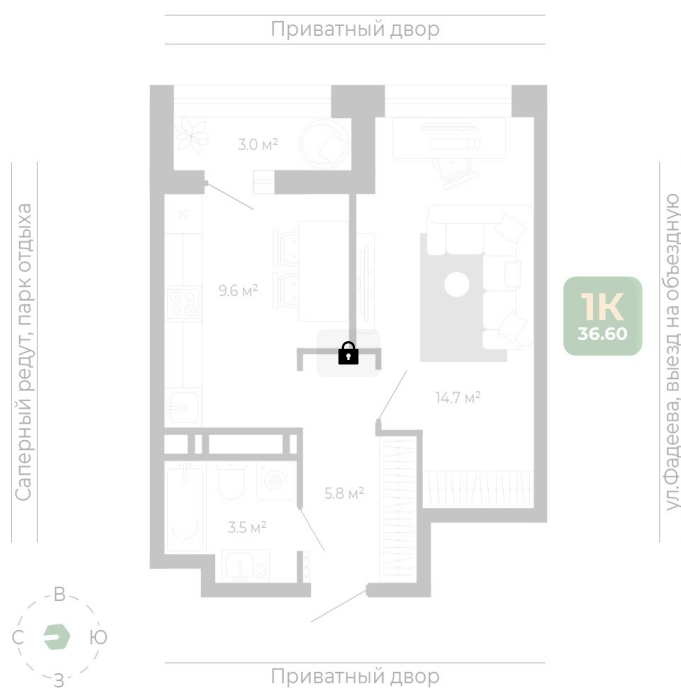

Номер: 130

1 КОМНАТНАЯ 38 м²

Отсканируйте QR-код
и смотрите на сайте
гринхилс.рф

Цена по запросу

Чистовая отделка

Корпус	Корпус 2	Этаж	11
Секция	1	Сдача	1 кв. 2027

17.04.2026 01:45 (Мск)

Не является публичной офертой, цена может быть скорректирована. Информация взята с сайта «гринхилс.рф»

На этаже 11

1 комнатная 38 м²

Секция 1

17.04.2026 01:45 (Мск)

Не является публичной офертой, цена может быть скорректирована. Информация взята с сайта «гринхилс.рф»

На генплане Корпус 2

1 комнатная 38 м²

17.04.2026 01:45 (Мск)