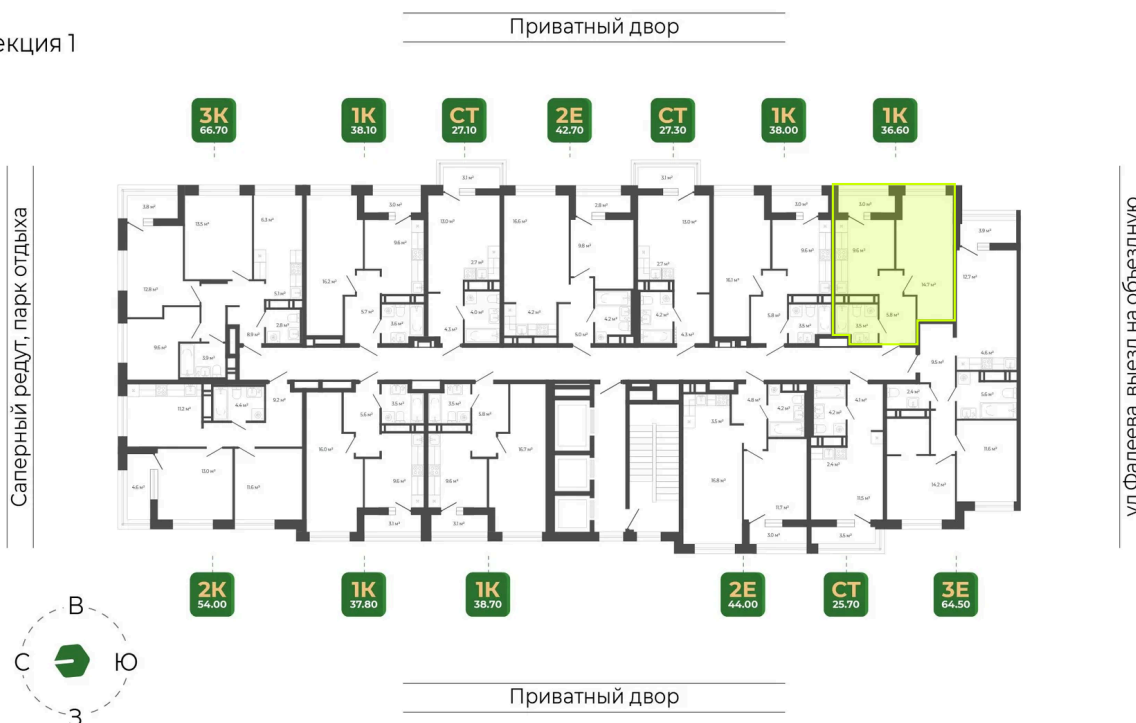

Номер: 130

1 КОМНАТНАЯ 38 м²

Отсканируйте QR-код
и смотрите на сайте
гринхилс.рф

Цена по запросу

Чистовая отделка

Корпус	Корпус 2	Этаж	11
Секция	1	Сдача	1 кв. 2027

17.04.2026 01:45 (Мск)

Не является публичной офертой, цена может быть скорректирована. Информация взята с сайта «гринхилс.рф»

На этаже 11

1 комнатная 38 м²

Секция 1

17.04.2026 01:45 (Мск)

Не является публичной офертой, цена может быть скорректирована. Информация взята с сайта «гринхилс.рф»

На генплане Корпус 2

1 комнатная 38 м²

17.04.2026 01:45 (Мск)