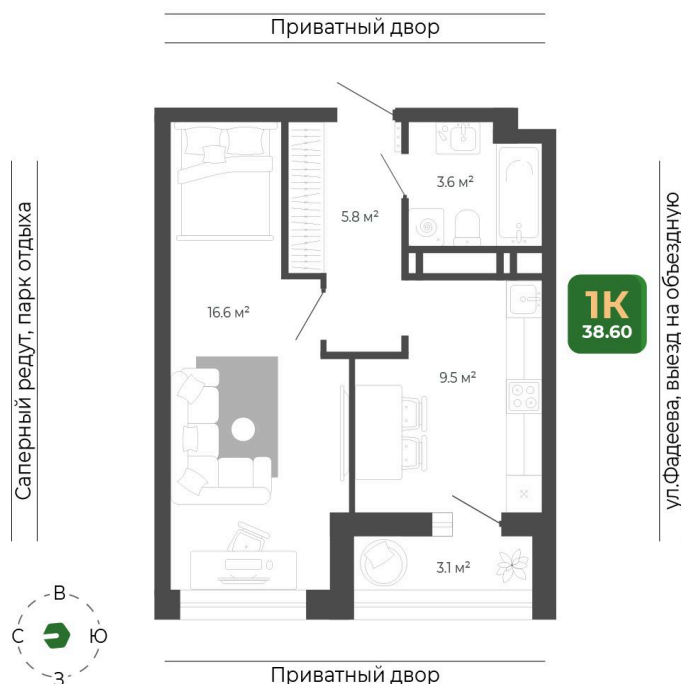

Номер: 464

Отсканируйте QR-код
и смотрите на сайте
гринхилс.рф

1 КОМНАТНАЯ

38.7 м²

8 588 064 руб.

Отделка Сан.узла

White Box

Корпус	Корпус 2	Этаж	17
Секция	2	Сдача	1 кв. 2027

26.05.2026 12:04 (Мск)

Не является публичной офертой, цена может быть скорректирована.
Информация взята с сайта «гринхилс.рф».

На этаже 17

1 комнатная 38.7 м²

Секция 2

26.05.2026 12:04 (Мск)

Не является публичной офертой, цена может быть скорректирована.
Информация взята с сайта «гринхилс.рф».

На генплане Корпус 2

1 комнатная 38.7 м²

26.05.2026 12:04 (Мск)

Не является публичной офертой, цена может быть скорректирована.
Информация взята с сайта «гринхилс.рф».