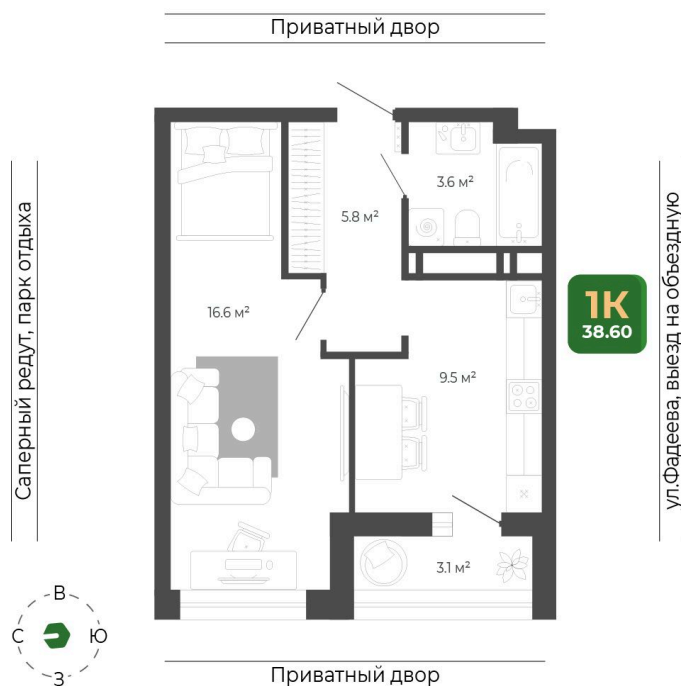

### 8 588 064 руб.

Отделка Сан.узла

White Box

Корпус	Корпус 2	Этаж	17
Секция	2	Сдача	1 кв. 2027

10.04.2026 20:47 (Мск)

Не является публичной офертой, цена может быть скорректирована. Информация взята с сайта «гринхилс.рф»