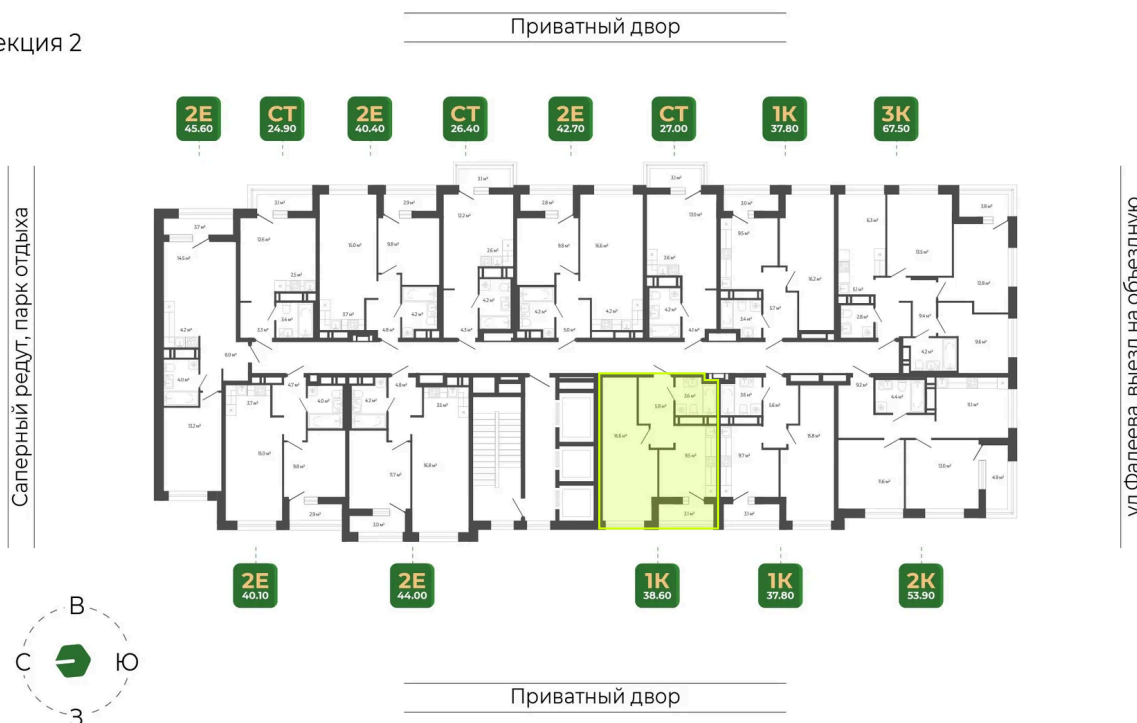

### 8 588 064 руб.

Отделка Сан.узла

White Box

Корпус	Корпус 2	Этаж	17
Секция	2	Сдача	1 кв. 2027

10.04.2026 20:47 (Мск)

Не является публичной офертой, цена может быть скорректирована. Информация взята с сайта «гринхилс.рф»

# На этаже 17

1 комнатная 38.7 м<sup>2</sup>

Секция 2

10.04.2026 20:47 (Мск)

Не является публичной офертой, цена может быть скорректирована. Информация взята с сайта «гринхилс.рф»

# На генплане Корпус 2

1 комнатная 38.7 м<sup>2</sup>

10.04.2026 20:47 (Мск)

Не является публичной офертой, цена может быть скорректирована. Информация взята с сайта «гринхилс.рф»