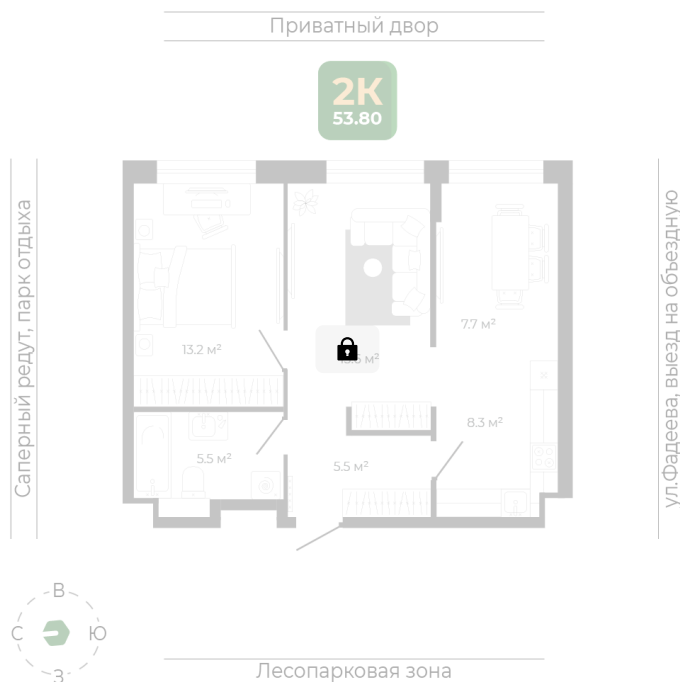

Номер: 3

2 комнатная 53.8 м²

Отсканируйте QR-код
и смотрите на сайте
гринхилс.рф

Цена по запросу

Черновая отделка

Корпус	Корпус 1	Этаж	1
Секция	1	Сдача	2 кв. 2026

26.05.2026 04:38 (Мск)

Не является публичной офертой, цена может быть скорректирована.
Информация взята с сайта «гринхилс.рф».

На этаже 1

2 комнатная 53.8 м²

Секция 1

Приватный двор

Лесопарковая зона

26.05.2026 04:38 (Мск)

Не является публичной офертой, цена может быть скорректирована.
Информация взята с сайта «гринхилс.рф».

На генплане Корпус 1