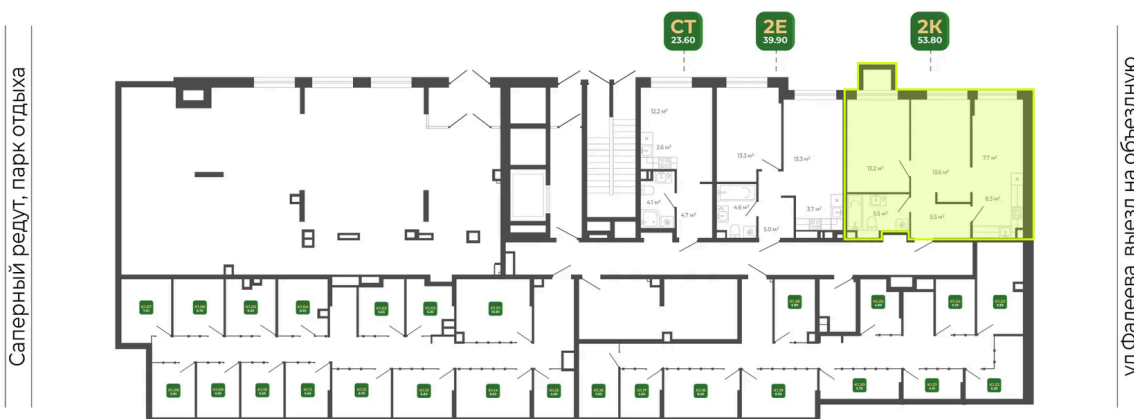

Номер: 3

2 комнатная 53.8 м²

Отсканируйте QR-код
и смотрите на сайте
гринхилс.рф

Цена по запросу

Черновая отделка

Корпус	Корпус 1	Этаж	1
Секция	1	Сдача	2 кв. 2026

26.05.2026 04:38 (Мск)

Не является публичной офертой, цена может быть скорректирована.
Информация взята с сайта «гринхилс.рф».

На этаже 1

2 комнатная 53.8 м²

Секция 1

Приватный двор

Лесопарковая зона

26.05.2026 04:38 (Мск)

Не является публичной офертой, цена может быть скорректирована.
Информация взята с сайта «гринхилс.рф».

На генплане Корпус 1