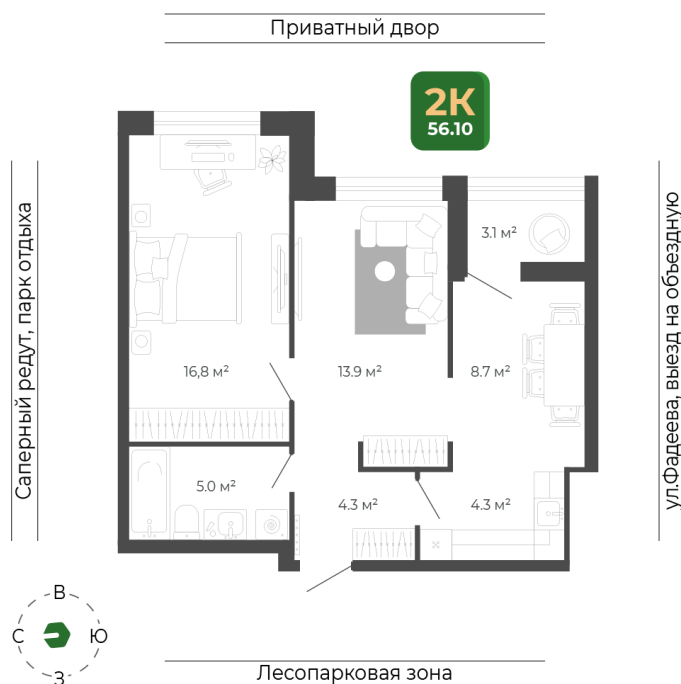

Номер: 187

2 комнатная 56.1 м²

Отсканируйте QR-код
и смотрите на сайте
гринхилс.рф

10 380 879 руб.

White Box

White Box

Корпус	Корпус 1	Этаж	15
Секция	1	Сдача	2 кв. 2026

26.05.2026 03:37 (Мск)

Не является публичной офертой, цена может быть скорректирована.
Информация взята с сайта «гринхилс.рф».

На этаже 15

2 комнатная 56.1 м²

Секция 1

26.05.2026 03:37 (Мск)

Не является публичной офертой, цена может быть скорректирована.
Информация взята с сайта «гринхилс.рф».

На генплане Корпус 1

2 комнатная 56.1 м²

26.05.2026 03:37 (Мск)

Не является публичной офертой, цена может быть скорректирована.
Информация взята с сайта «гринхилс.рф».