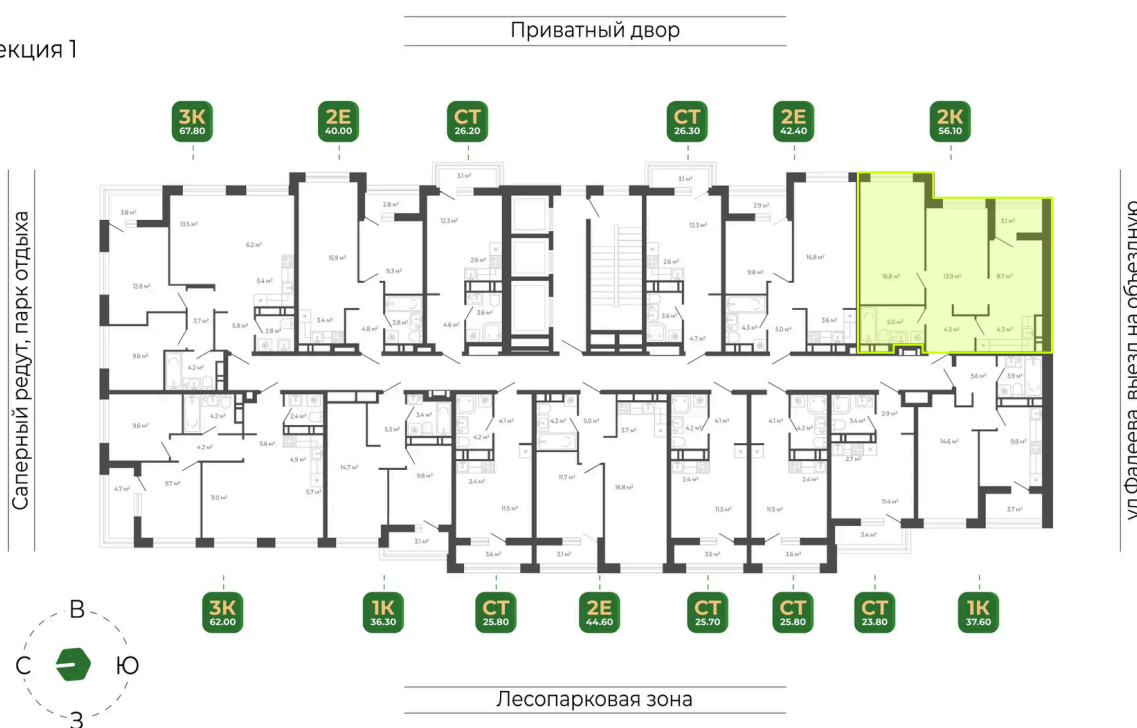

Номер: 187

2 комнатная 56.1 м²

Отсканируйте QR-код
и смотрите на сайте
гринхилс.рф

10 380 879 руб.

White Box

White Box

Корпус	Корпус 1	Этаж	15
Секция	1	Сдача	2 кв. 2026

26.05.2026 03:37 (Мск)

Не является публичной офертой, цена может быть скорректирована.
Информация взята с сайта «гринхилс.рф».

На этаже 15

2 комнатная 56.1 м²

Секция 1

26.05.2026 03:37 (Мск)

Не является публичной офертой, цена может быть скорректирована.
Информация взята с сайта «гринхилс.рф».

На генплане Корпус 1

2 комнатная 56.1 м²

26.05.2026 03:37 (Мск)

Не является публичной офертой, цена может быть скорректирована.
Информация взята с сайта «гринхилс.рф».