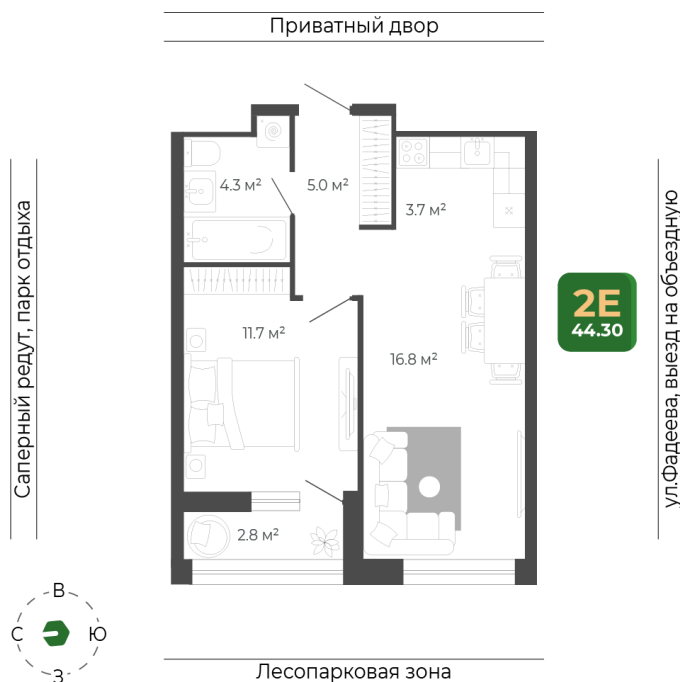

# 2 комнатная 44.6 м<sup>2</sup>

Отсканируйте QR-код  
и смотрите на сайте  
гринхилс.рф

9 981 145 руб.

В ипотеку от 40 774 руб.

White Box

White Box

Кухня-гостиная

Корпус	Корпус 1	Этаж	18
Секция	1	Сдача	2 кв. 2026

# На этаже 18

2 комнатная 44.6 м<sup>2</sup>

Секция 1

26.05.2026 13:58 (Мск)

Не является публичной офертой, цена может быть скорректирована.  
Информация взята с сайта «гринхилс.рф».