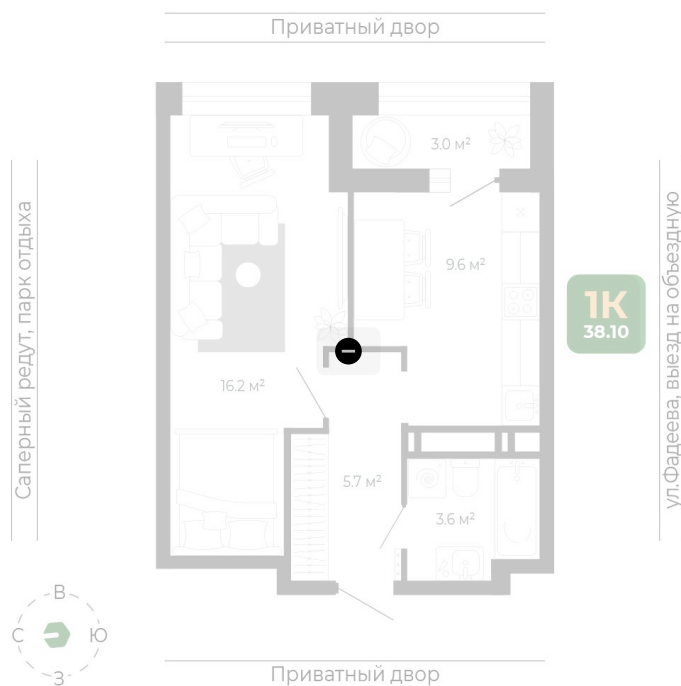

Номер: 99

Отсканируйте QR-код
и смотрите на сайте
гринхилс.рф

1 КОМНАТНАЯ

38.1 м²

Цена по запросу

White Box

Корпус	Корпус 2	Этаж	9
Секция	1	Сдача	1 кв. 2027

19.04.2026 11:46 (Мск)

Не является публичной офертой, цена может быть скорректирована. Информация взята с сайта «гринхилс.рф»

На этаже 9

1 комнатная 38.1 м²

Секция 1

19.04.2026 11:46 (Мск)

Не является публичной офертой, цена может быть скорректирована. Информация взята с сайта «гринхилс.рф»

На генплане Корпус 2

1 комнатная 38.1 м²

19.04.2026 11:46 (Мск)

Не является публичной офертой, цена может быть скорректирована. Информация взята с сайта «гринхилс.рф»