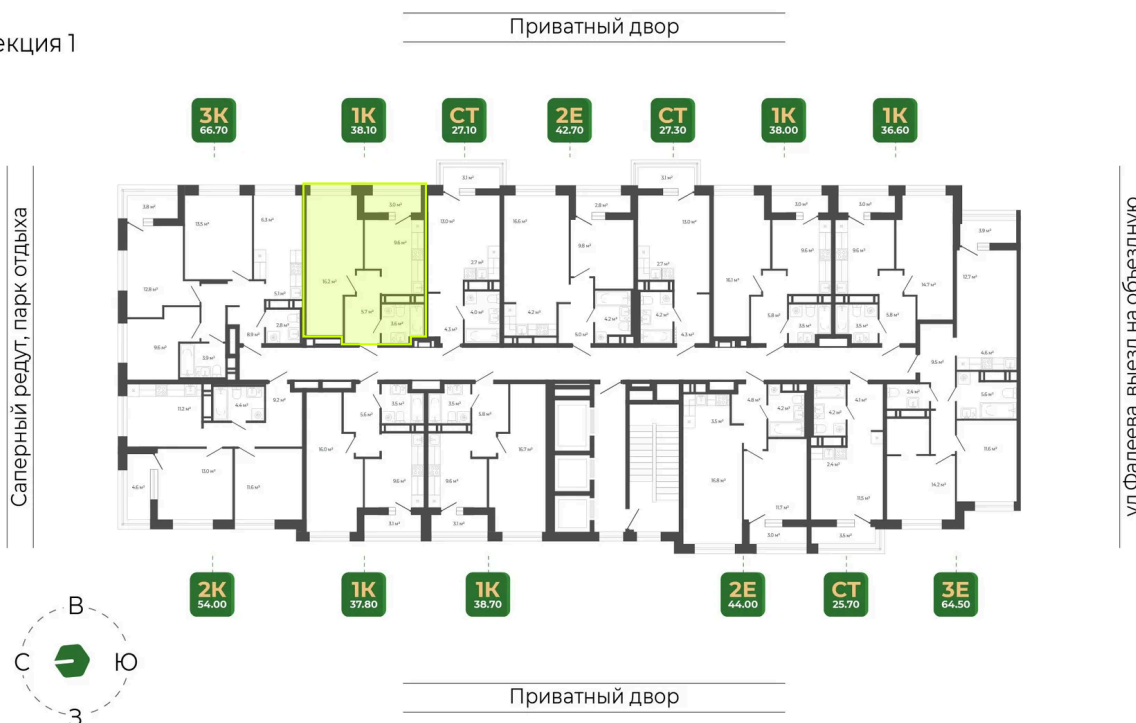

Номер: 99

Отсканируйте QR-код
и смотрите на сайте
гринхилс.рф

1 КОМНАТНАЯ

38.1 м²

Цена по запросу

White Box

Корпус	Корпус 2	Этаж	9
Секция	1	Сдача	1 кв. 2027

19.04.2026 11:46 (Мск)

Не является публичной офертой, цена может быть скорректирована. Информация взята с сайта «гринхилс.рф»

На этаже 9

1 комнатная 38.1 м²

Секция 1

19.04.2026 11:46 (Мск)

Не является публичной офертой, цена может быть скорректирована. Информация взята с сайта «гринхилс.рф»

На генплане Корпус 2

1 комнатная 38.1 м²

19.04.2026 11:46 (Мск)

Не является публичной офертой, цена может быть скорректирована. Информация взята с сайта «гринхилс.рф»