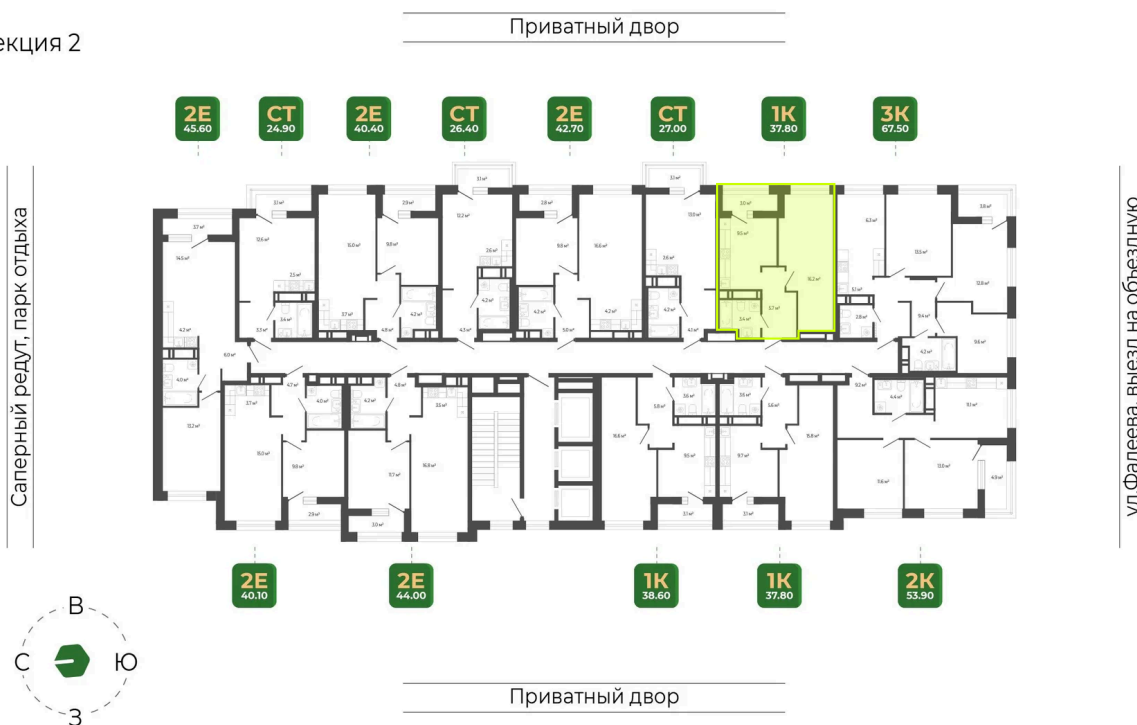

## Цена по запросу

Черновая отделка

Корпус	Корпус 2	Этаж	14
Секция	2	Сдача	1 кв. 2027

26.05.2026 01:42 (Мск)

Не является публичной офертой, цена может быть скорректирована.  
Информация взята с сайта «гринхилс.рф».

# На этаже 14

1 комнатная 37.8 м<sup>2</sup>

Секция 2

26.05.2026 01:42 (Мск)

Не является публичной офертой, цена может быть скорректирована.  
Информация взята с сайта «гринхилс.рф».

# На генплане Корпус 2

1 комнатная 37.8 м<sup>2</sup>

26.05.2026 01:42 (Мск)

Не является публичной офертой, цена может быть скорректирована.  
Информация взята с сайта «гринхилс.рф».