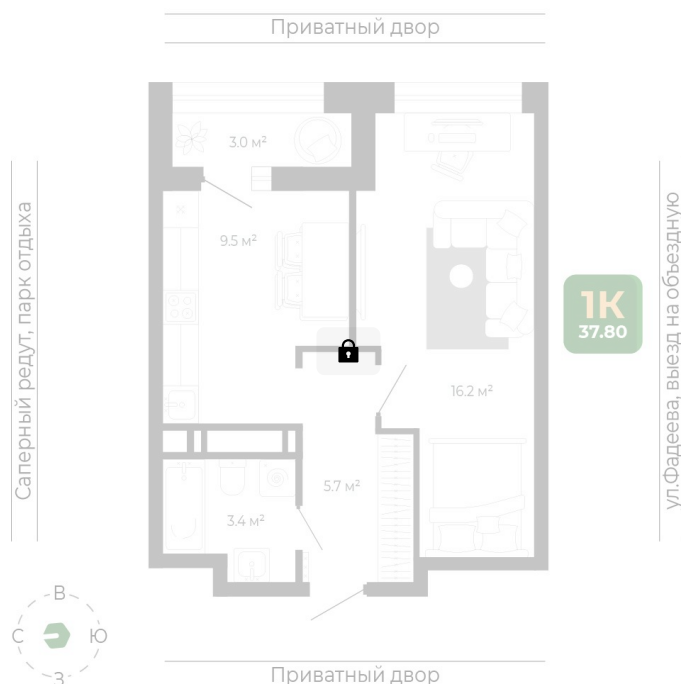

# 1 комнатная 37.8 м<sup>2</sup>

Отсканируйте QR-код  
и смотрите на сайте  
гринхилс.рф

# На этаже 14

1 комнатная 37.8 м<sup>2</sup>

Секция 2

26.05.2026 01:42 (Мск)

Не является публичной офертой, цена может быть скорректирована.  
Информация взята с сайта «гринхилс.рф».