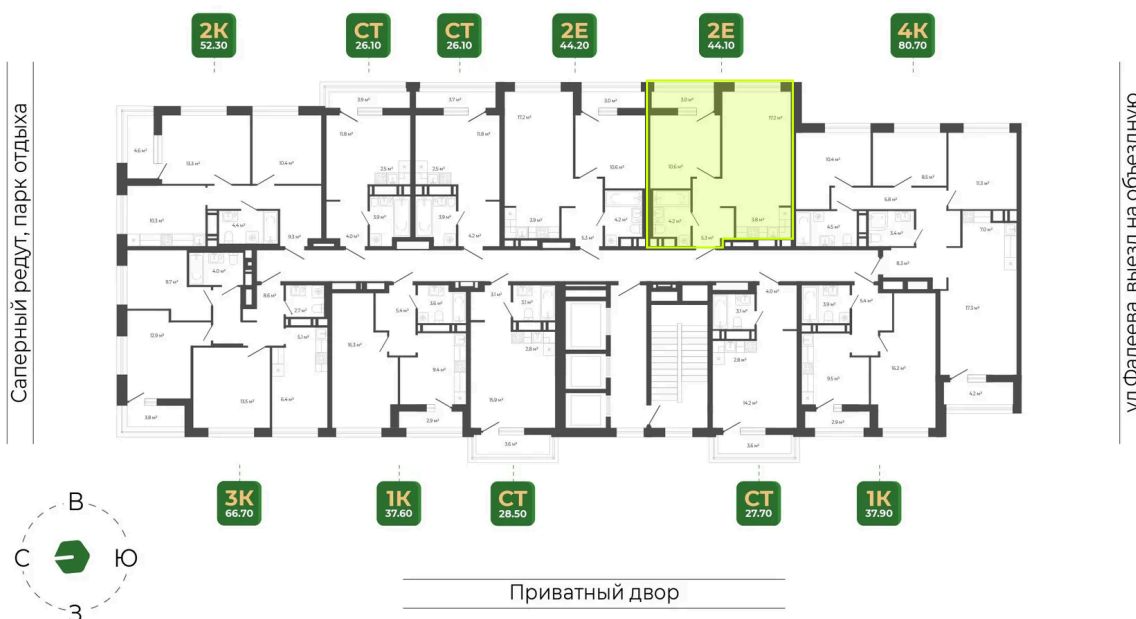

Номер: 150

2 комнатная 44.1 м²

Отсканируйте QR-код
и смотрите на сайте
гринхилс.рф

Цена по запросу

White Box

Корпус	Корпус 3	Этаж	15
Секция	1	Сдача	1 кв. 2027

10.04.2026 21:47 (Мск)

Не является публичной офертой, цена может быть скорректирована. Информация взята с сайта «гринхилс.рф»

На этаже 15

2 комнатная 44.1 м²

Секция 1

Долина Зелёного угла

10.04.2026 21:47 (Мск)

Не является публичной офертой, цена может быть скорректирована. Информация взята с сайта «гринхилс.рф»

На генплане Корпус 3