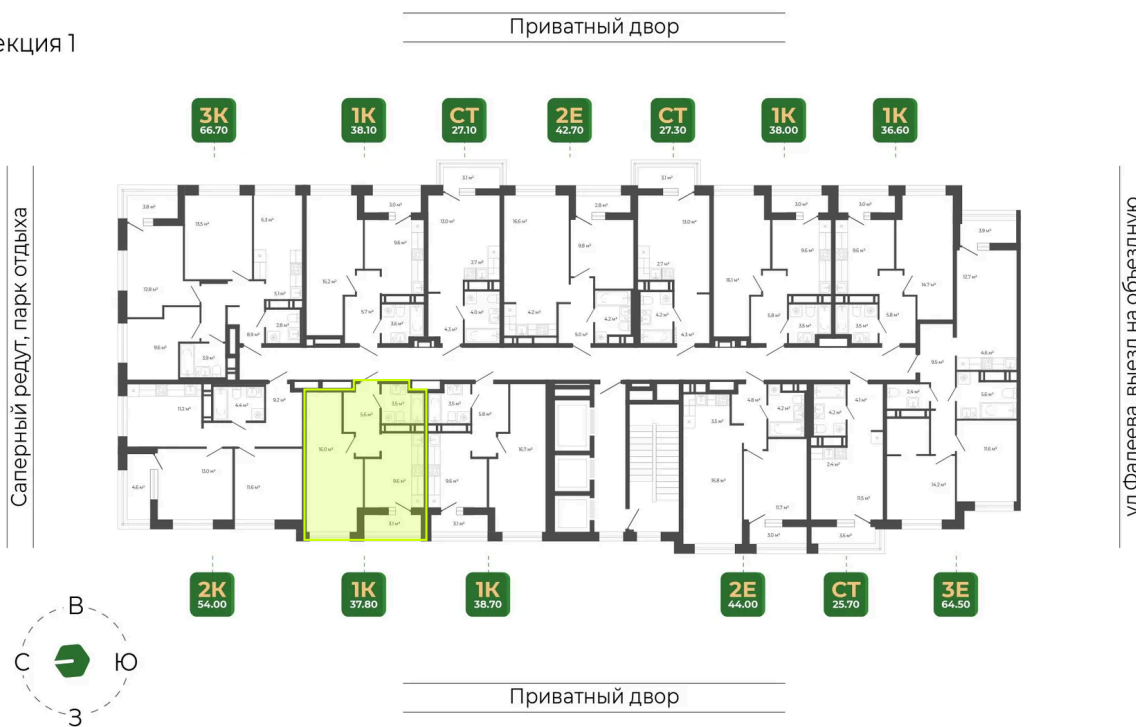

### 8 109 218 руб.

White Box

White Box

Корпус	Корпус 2	Этаж	17
Секция	1	Сдача	1 кв. 2027

26.05.2026 01:15 (Мск)

Не является публичной офертой, цена может быть скорректирована.  
Информация взята с сайта «гринхилс.рф».

# На этаже 17

1 комнатная 37.8 м<sup>2</sup>

Секция 1

26.05.2026 01:15 (Мск)

Не является публичной офертой, цена может быть скорректирована.  
Информация взята с сайта «гринхилс.рф».

# На генплане Корпус 2

1 комнатная 37.8 м<sup>2</sup>

26.05.2026 01:15 (Мск)

Не является публичной офертой, цена может быть скорректирована.  
Информация взята с сайта «гринхилс.рф».