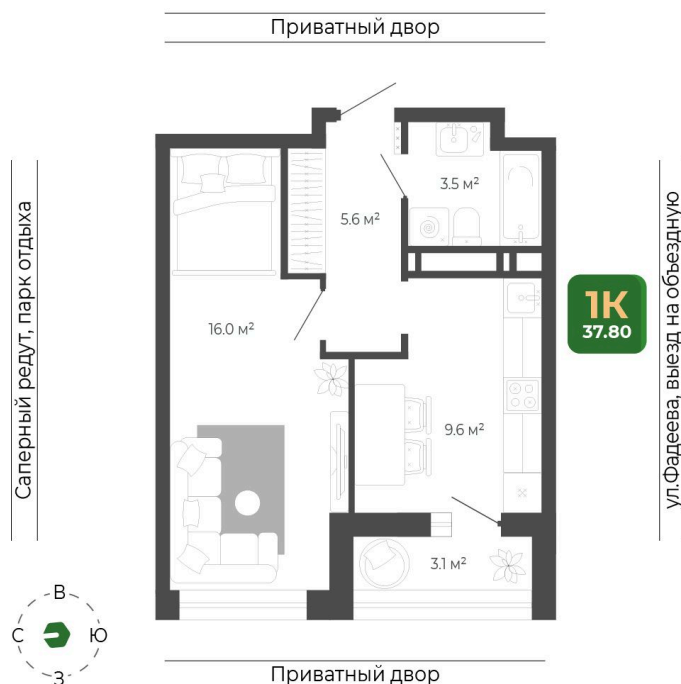

## 37.8 м<sup>2</sup>

### 8 109 218 руб.

White Box

White Box

Корпус	Корпус 2	Этаж	17
Секция	1	Сдача	1 кв. 2027

26.05.2026 01:15 (Мск)

Не является публичной офертой, цена может быть скорректирована.  
Информация взята с сайта «гринхилс.рф».

# На этаже 17

1 комнатная 37.8 м<sup>2</sup>

Секция 1

26.05.2026 01:15 (Мск)

Не является публичной офертой, цена может быть скорректирована.  
Информация взята с сайта «гринхилс.рф».