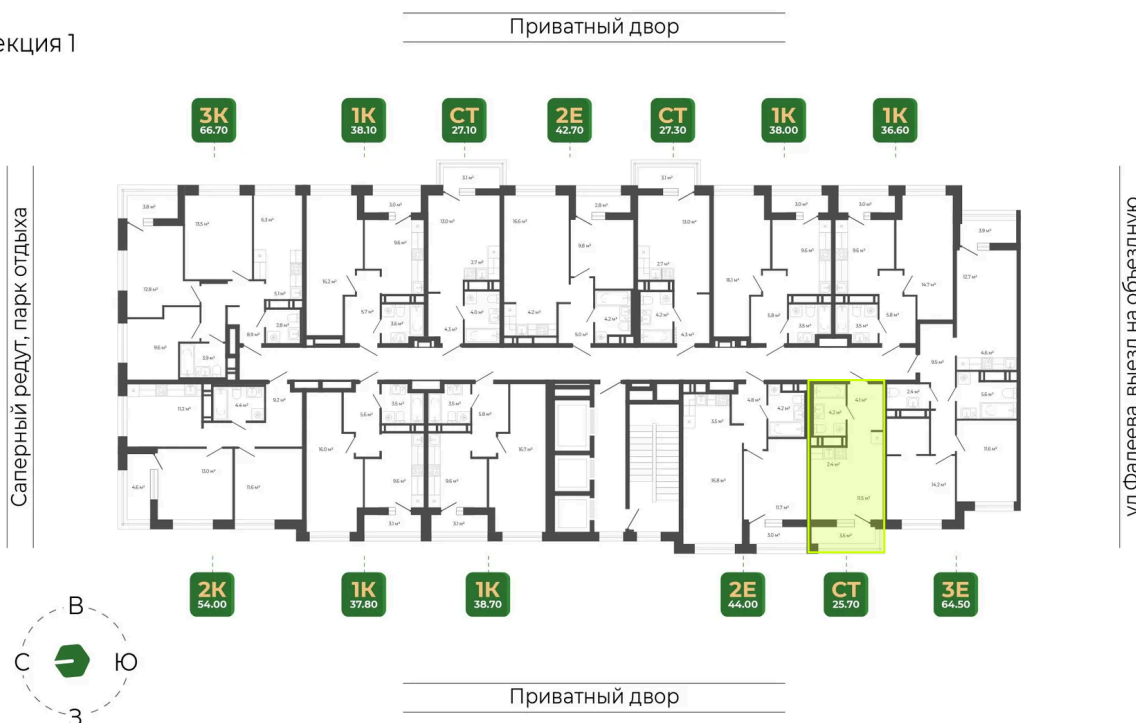

Номер: 223

Студия 25.7 м²

Отсканируйте QR-код
и смотрите на сайте
гринхилс.рф

6 946 343 руб.

Чистовая отделка

Чистовая отделка

Корпус	Корпус 2	Этаж	18
Секция	1	Сдача	1 кв. 2027

29.04.2026 19:31 (Мск)

Не является публичной офертой, цена может быть скорректирована. Информация взята с сайта «гринхилс.рф»

На этаже 18

Студия 25.7 м²

Секция 1

29.04.2026 19:31 (Мск)

Не является публичной офертой, цена может быть скорректирована. Информация взята с сайта «гринхилс.рф»

На генплане Корпус 2

Студия 25.7 м²

29.04.2026 19:31 (Мск)

Не является публичной офертой, цена может быть скорректирована. Информация взята с сайта «гринхилс.рф»