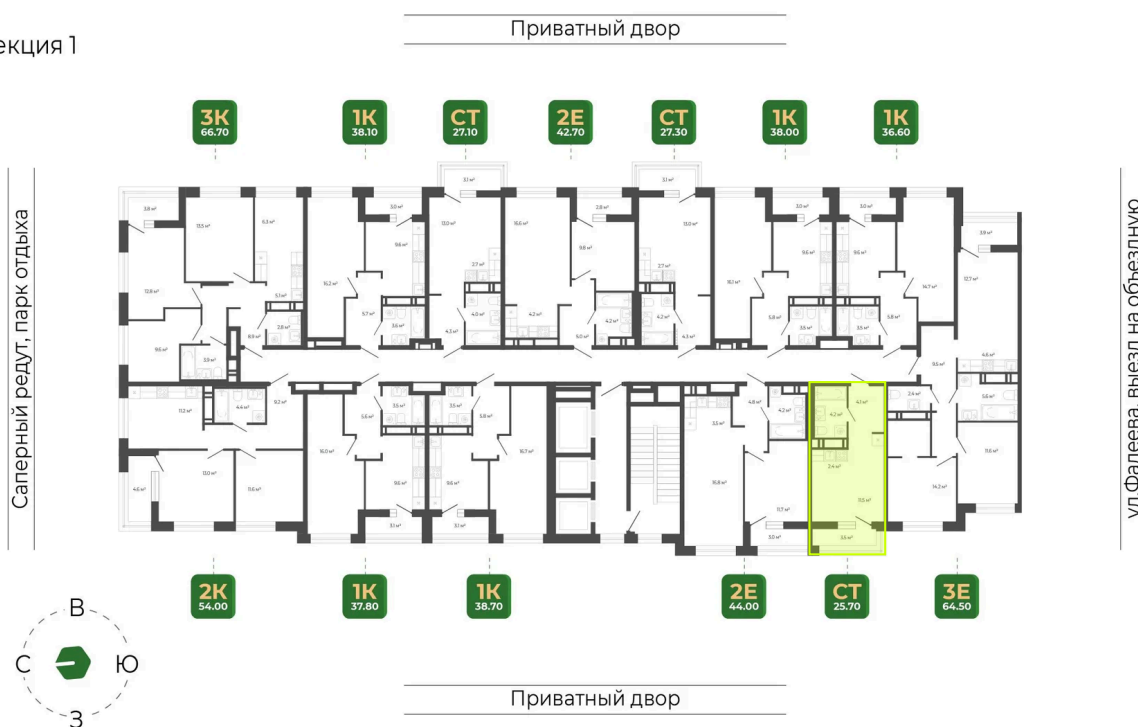

# Студия 25.7 м<sup>2</sup>

Отсканируйте QR-код  
и смотрите на сайте  
гринхилс.рф

7 015 807 руб.

В ипотеку от 28 660 руб.

Чистовая отделка

Чистовая отделка

Корпус	Корпус 2	Этаж	18
Секция	1	Сдача	1 кв. 2027

# На этаже 18

Студия 25.7 м<sup>2</sup>

Секция 1

27.06.2026 07:44 (Мск)

Не является публичной офертой, цена может быть скорректирована.  
Информация взята с сайта «гринхилс.рф».