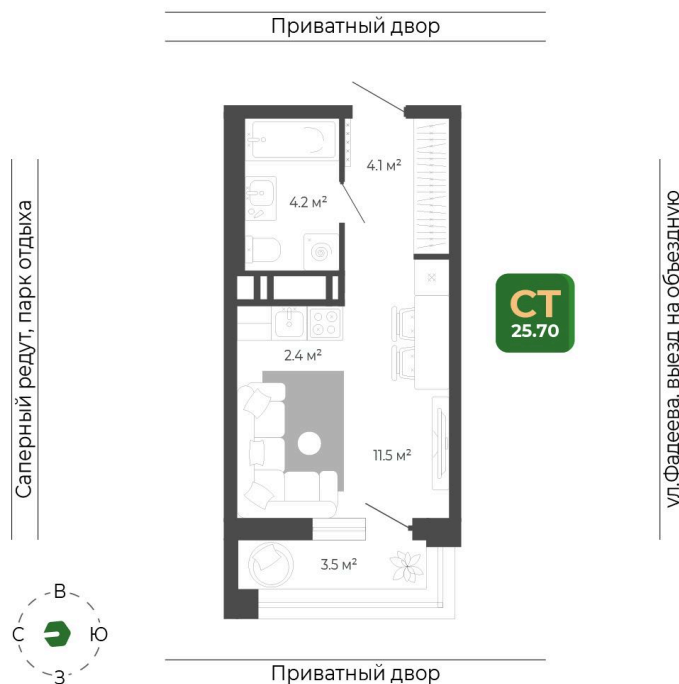

Номер: 223

Студия 25.7 м²

Отсканируйте QR-код
и смотрите на сайте
гринхилс.рф

6 946 343 руб.

Чистовая отделка

Чистовая отделка

Корпус	Корпус 2	Этаж	18
Секция	1	Сдача	1 кв. 2027

29.04.2026 19:31 (Мск)

Не является публичной офертой, цена может быть скорректирована. Информация взята с сайта «гринхилс.рф»

На этаже 18

Студия 25.7 м²

Секция 1

29.04.2026 19:31 (Мск)

Не является публичной офертой, цена может быть скорректирована. Информация взята с сайта «гринхилс.рф»

На генплане Корпус 2

Студия 25.7 м²

29.04.2026 19:31 (Мск)

Не является публичной офертой, цена может быть скорректирована. Информация взята с сайта «гринхилс.рф»