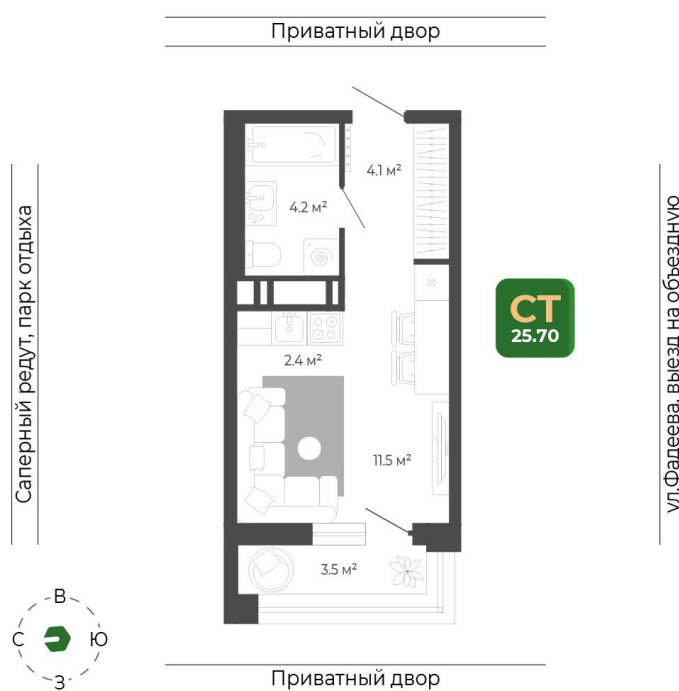

# Студия 25.7 м<sup>2</sup>

Отсканируйте QR-код  
и смотрите на сайте  
гринхилс.рф

7 015 807 руб.

В ипотеку от 28 660 руб.

Чистовая отделка

Чистовая отделка

Корпус	Корпус 2	Этаж	18
Секция	1	Сдача	1 кв. 2027