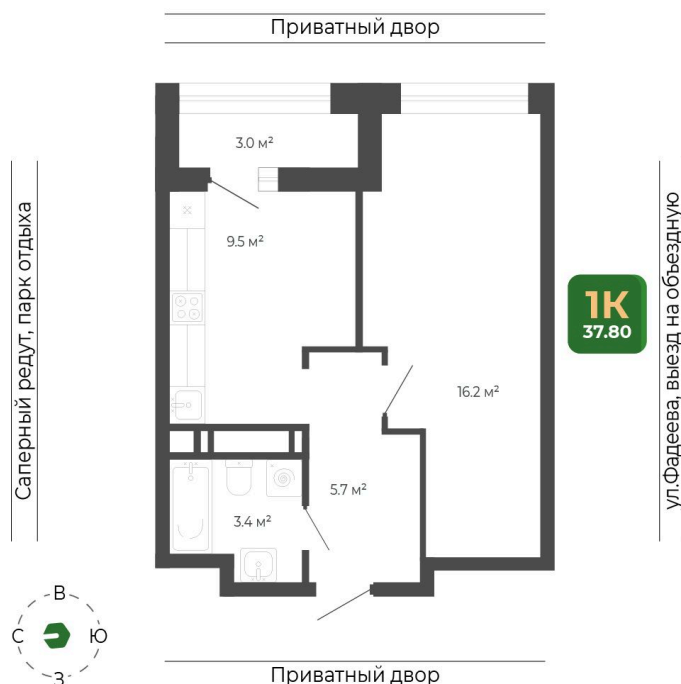

Номер: 278

Отсканируйте QR-код
и смотрите на сайте
гринхилс.рф

1 КОМНАТНАЯ

37.8 м²

7 740 683 руб.

White Box

White Box

Корпус	Корпус 2	Этаж	3
Секция	2	Сдача	1 кв. 2027

25.05.2026 23:17 (Мск)

Не является публичной офертой, цена может быть скорректирована.
Информация взята с сайта «гринхилс.рф».

На этаже 3

1 комнатная 37.8 м²

Секция 2

25.05.2026 23:17 (Мск)

Не является публичной офертой, цена может быть скорректирована.
Информация взята с сайта «гринхилс.рф».

На генплане Корпус 2

1 комнатная 37.8 м²

25.05.2026 23:17 (Мск)

Не является публичной офертой, цена может быть скорректирована.
Информация взята с сайта «гринхилс.рф».