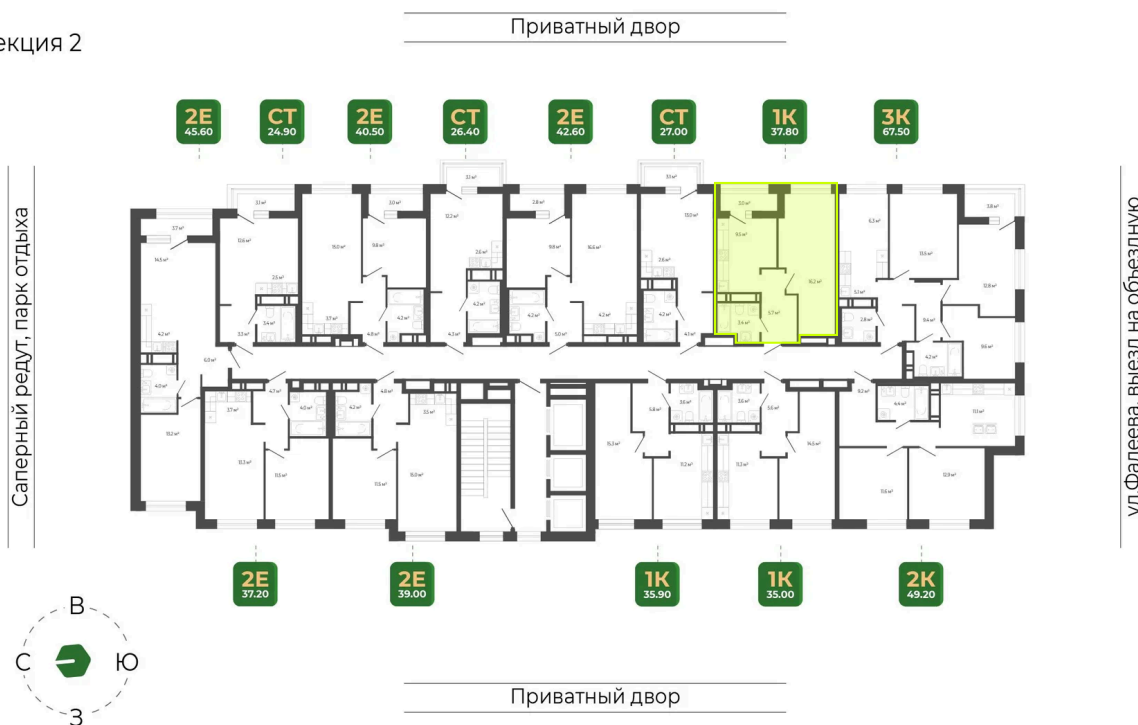

Номер: 278

Отсканируйте QR-код
и смотрите на сайте
гринхилс.рф

1 КОМНАТНАЯ

37.8 м²

7 740 683 руб.

White Box

White Box

Корпус	Корпус 2	Этаж	3
Секция	2	Сдача	1 кв. 2027

25.05.2026 23:17 (Мск)

Не является публичной офертой, цена может быть скорректирована.
Информация взята с сайта «гринхилс.рф».

На этаже 3

1 комнатная 37.8 м²

Секция 2

25.05.2026 23:17 (Мск)

Не является публичной офертой, цена может быть скорректирована.
Информация взята с сайта «гринхилс.рф».

На генплане Корпус 2

1 комнатная 37.8 м²

25.05.2026 23:17 (Мск)

Не является публичной офертой, цена может быть скорректирована.
Информация взята с сайта «гринхилс.рф».