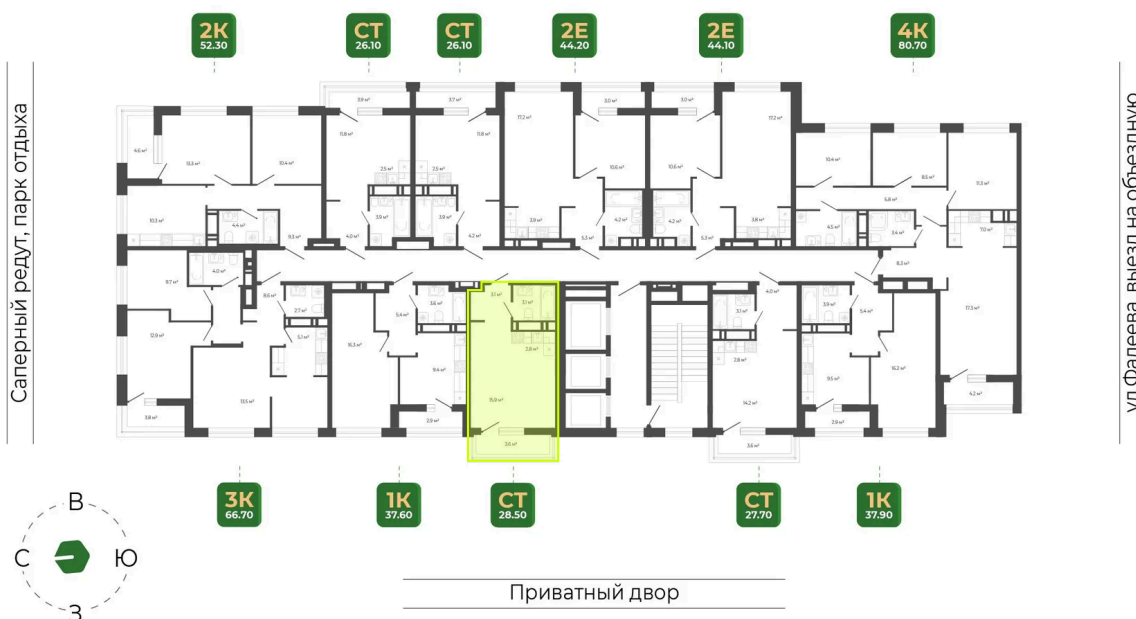

Номер: 110

Студия 28.5 м²

Отсканируйте QR-код
и смотрите на сайте
гринхилс.рф

6 952 044 руб.

В ипотеку от 28 400 руб.

Чистовая отделка

Чистовая отделка

Корпус	Корпус 3	Этаж	12
Секция	1	Сдача	1 кв. 2027

29.04.2026 23:52 (Мск)

Не является публичной офертой, цена может быть скорректирована. Информация взята с сайта «гринхилс.рф»

На этаже 12

Студия 28.5 м²

Секция 1

Долина Зелёного угла

29.04.2026 23:52 (Мск)

Не является публичной офертой, цена может быть скорректирована. Информация взята с сайта «гринхилс.рф»

На генплане Корпус 3

Студия 28.5 м²

29.04.2026 23:52 (Мск)

Не является публичной офертой, цена может быть скорректирована. Информация взята с сайта «гринхилс.рф»