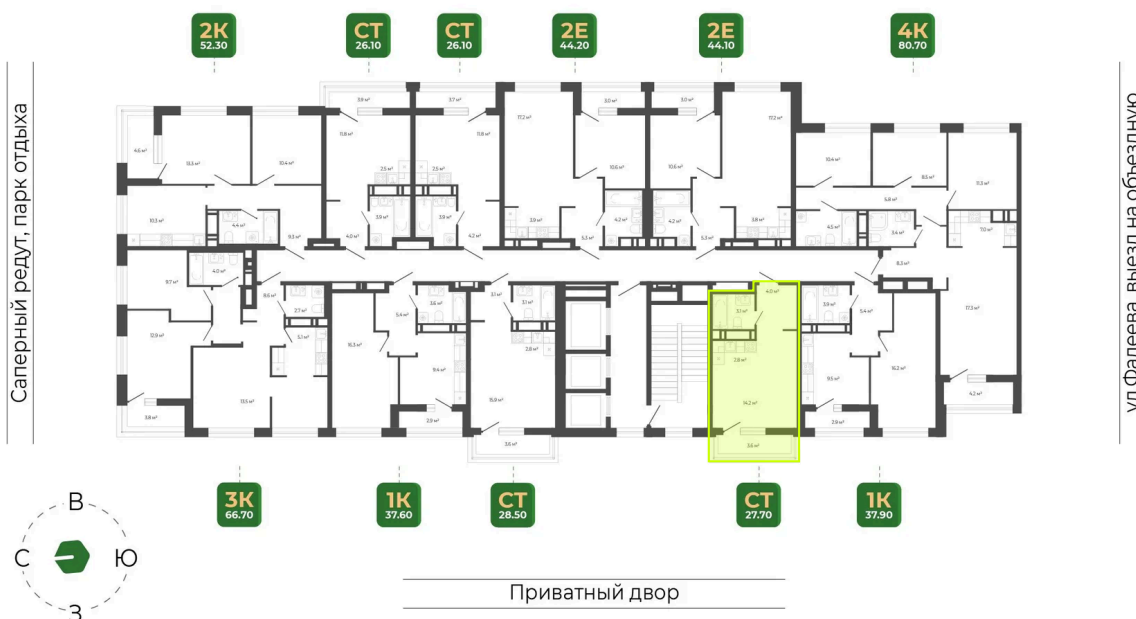

# Студия 27.7 м<sup>2</sup>

Отсканируйте QR-код  
и смотрите на сайте  
гринхилс.рф

5 914 703 руб.

В ипотеку от 24 162 руб.

Без отделки

Черновая отделка

Корпус	Корпус 3	Этаж	14
Секция	1	Сдача	1 кв. 2027

29.04.2026 19:30 (Мск)

# На этаже 14

Студия 27.7 м<sup>2</sup>

Секция 1

Долина Зелёного угла

29.04.2026 19:30 (Мск)

Не является публичной офертой, цена может быть скорректирована. Информация взята с сайта «гринхилс.рф»