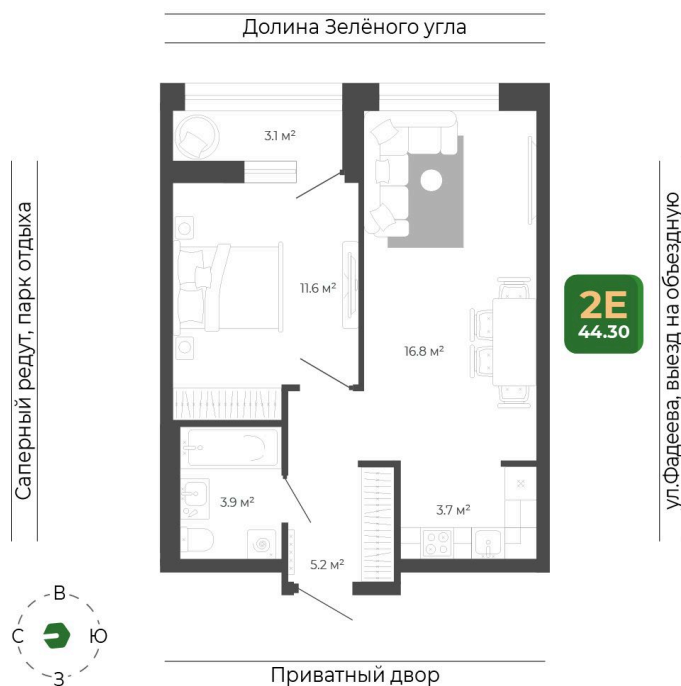

# 2 комнатная 44.3 м<sup>2</sup>

Отсканируйте QR-код  
и смотрите на сайте  
гринхилс.рф

8 132 299 руб.

В ипотеку от 33 221 руб.

Без отделки

Черновая отделка

Корпус	Корпус 3	Этаж	16
Секция	2	Сдача	1 кв. 2027