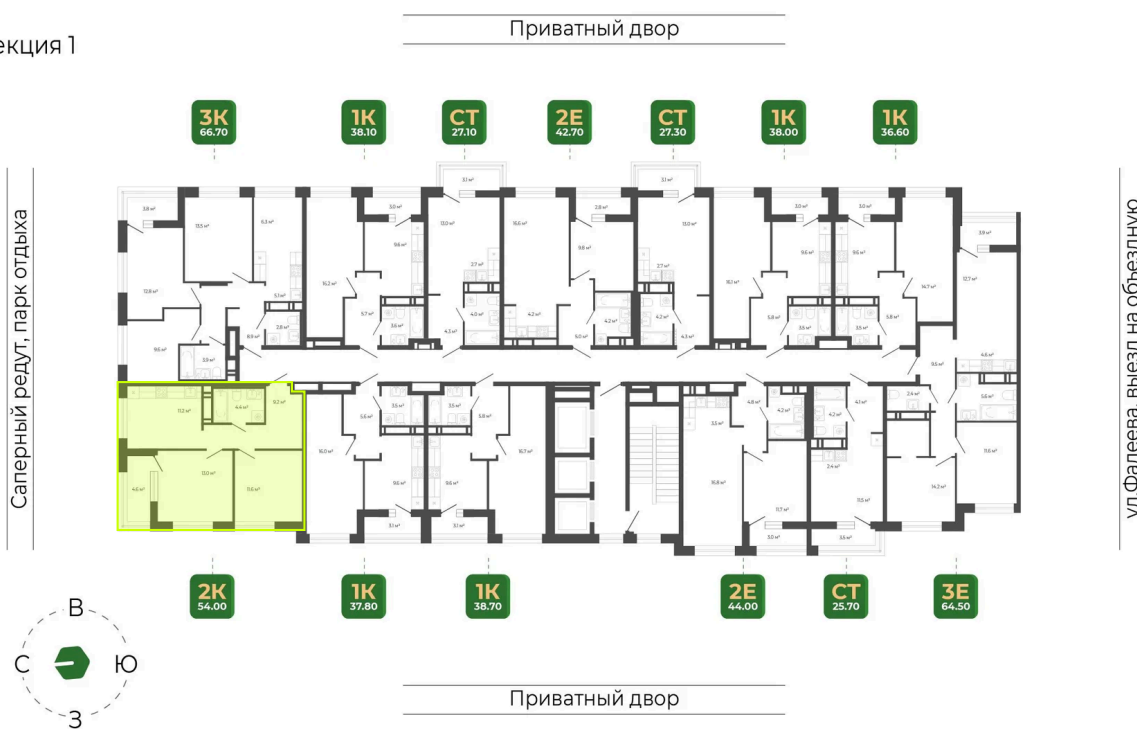

Корпус	Корпус 2	Этаж	17
Секция	1	Сдача	1 кв. 2027

26.05.2026 05:40 (Мск)

Не является публичной офертой, цена может быть скорректирована.
Информация взята с сайта «гринхилс.рф».

На этаже 17

2 комнатная 54.1 м²

Секция 1

26.05.2026 05:40 (Мск)

Не является публичной офертой, цена может быть скорректирована.
Информация взята с сайта «гринхилс.рф».

На генплане Корпус 2

2 комнатная 54.1 м²

26.05.2026 05:40 (Мск)

Не является публичной офертой, цена может быть скорректирована.
Информация взята с сайта «гринхилс.рф».