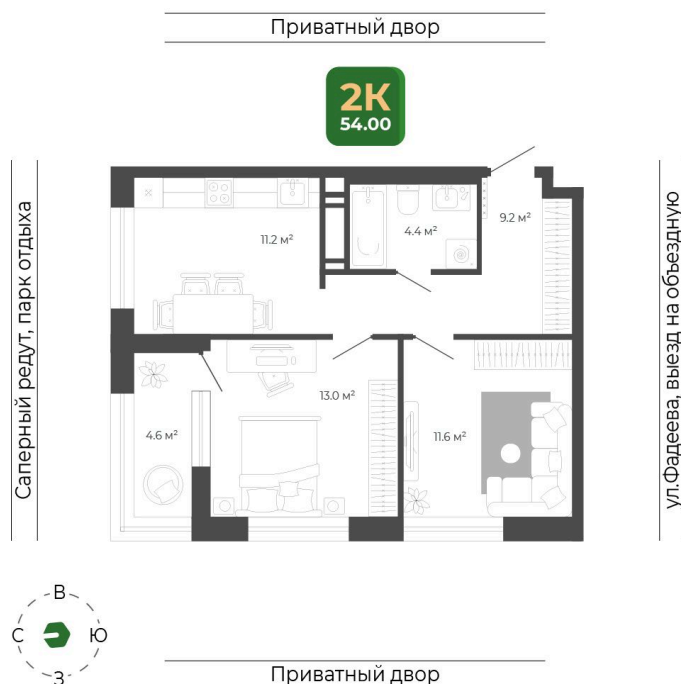

Номер: 201

Отсканируйте QR-код
и смотрите на сайте
гринхилс.рф

2 комнатная 54.1 м²

10 296 177 руб.

В ипотеку от 43 166 руб.

СУБСИДИРОВАННАЯ СТАВКА

White Box

White Box

Корпус	Корпус 2	Этаж	17
Секция	1	Сдача	1 кв. 2027

26.05.2026 05:48 (Мск)

Не является публичной офертой, цена может быть скорректирована.
Информация взята с сайта «гринхилс.рф».

На этаже 17

2 комнатная 54.1 м²

Секция 1

26.05.2026 05:48 (Мск)

Не является публичной офертой, цена может быть скорректирована.
Информация взята с сайта «гринхилс.рф».

На генплане Корпус 2

2 комнатная 54.1 м²

26.05.2026 05:48 (Мск)

Не является публичной офертой, цена может быть скорректирована.
Информация взята с сайта «гринхилс.рф».