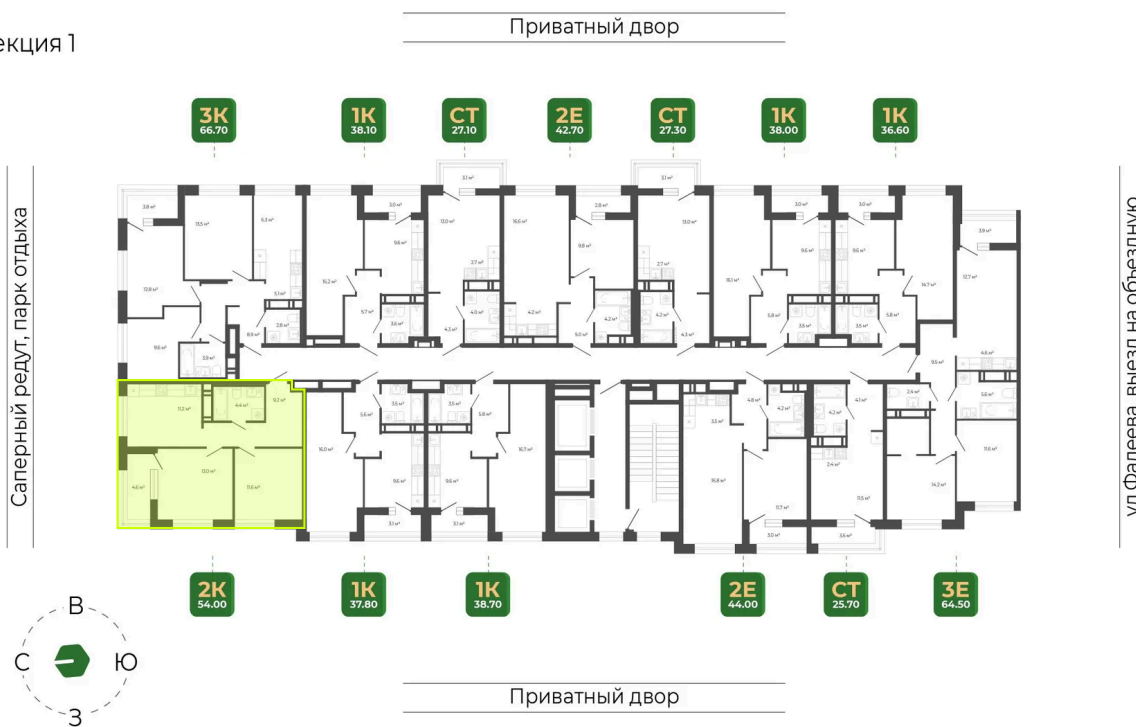

Корпус	Корпус 2	Этаж	17
Секция	1	Сдача	1 кв. 2027

26.05.2026 05:48 (Мск)

Не является публичной офертой, цена может быть скорректирована.
Информация взята с сайта «гринхилс.рф».

На этаже 17

2 комнатная 54.1 м²

Секция 1

26.05.2026 05:48 (Мск)

Не является публичной офертой, цена может быть скорректирована.
Информация взята с сайта «гринхилс.рф».

На генплане Корпус 2

2 комнатная 54.1 м²

26.05.2026 05:48 (Мск)

Не является публичной офертой, цена может быть скорректирована.
Информация взята с сайта «гринхилс.рф».