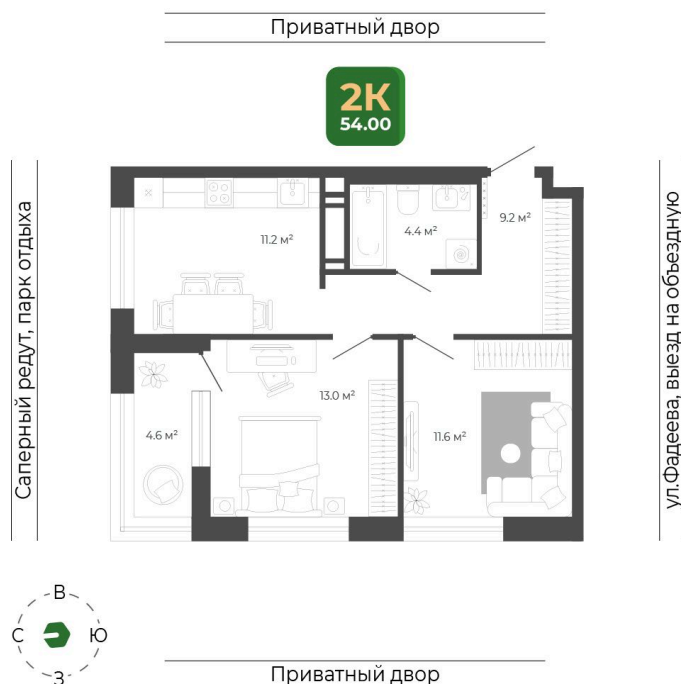

Номер: 201

Отсканируйте QR-код
и смотрите на сайте
гринхилс.рф

2 комнатная 54.1 м²

10 296 177 руб.

В ипотеку от 43 166 руб.

СУБСИДИРОВАННАЯ СТАВКА

White Box

White Box

Корпус	Корпус 2	Этаж	17
Секция	1	Сдача	1 кв. 2027

26.05.2026 05:40 (Мск)

Не является публичной офертой, цена может быть скорректирована.
Информация взята с сайта «гринхилс.рф».

На этаже 17

2 комнатная 54.1 м²

Секция 1

26.05.2026 05:40 (Мск)

Не является публичной офертой, цена может быть скорректирована.
Информация взята с сайта «гринхилс.рф».

На генплане Корпус 2

2 комнатная 54.1 м²

26.05.2026 05:40 (Мск)

Не является публичной офертой, цена может быть скорректирована.
Информация взята с сайта «гринхилс.рф».