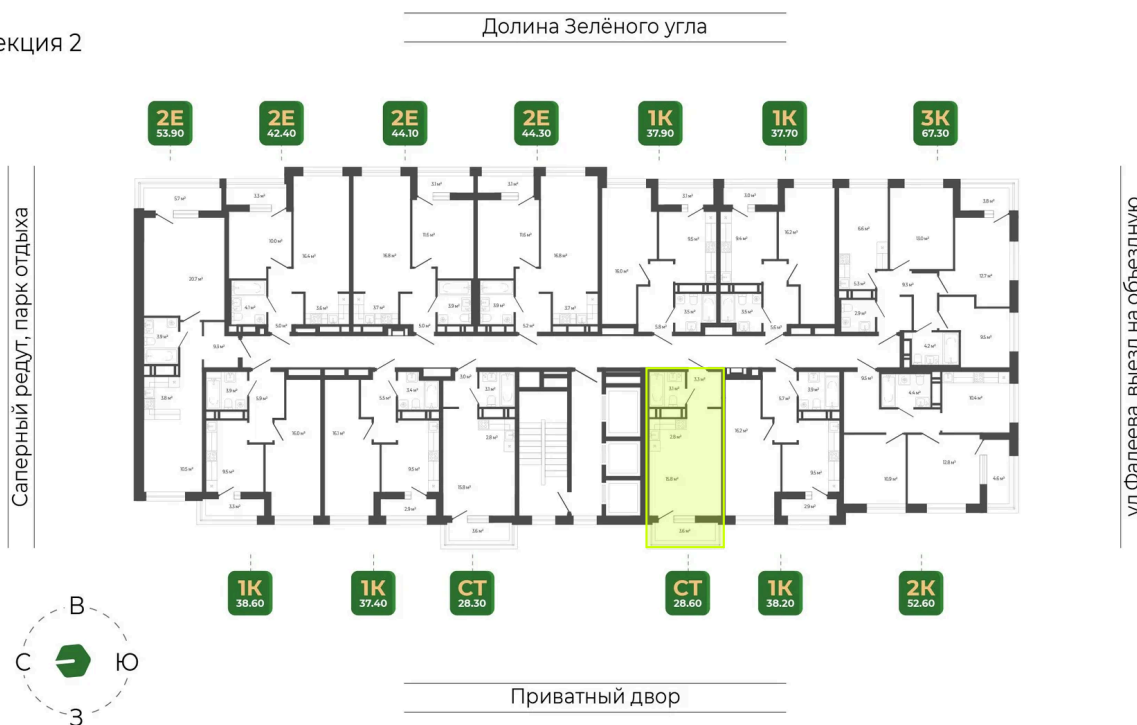

Номер: 450

Студия 28.6 м²

Отсканируйте QR-код
и смотрите на сайте
гринхилс.рф

Цена по запросу

Чистовая отделка

Корпус	Корпус 3	Этаж	18
Секция	2	Сдача	1 кв. 2027

26.05.2026 00:50 (Мск)

Не является публичной офертой, цена может быть скорректирована.
Информация взята с сайта «гринхилс.рф».

На этаже 18

Студия 28.6 м²

Секция 2

26.05.2026 00:50 (Мск)

Не является публичной офертой, цена может быть скорректирована.
Информация взята с сайта «гринхилс.рф».

На генплане Корпус 3

Студия 28.6 м²

26.05.2026 00:50 (Мск)