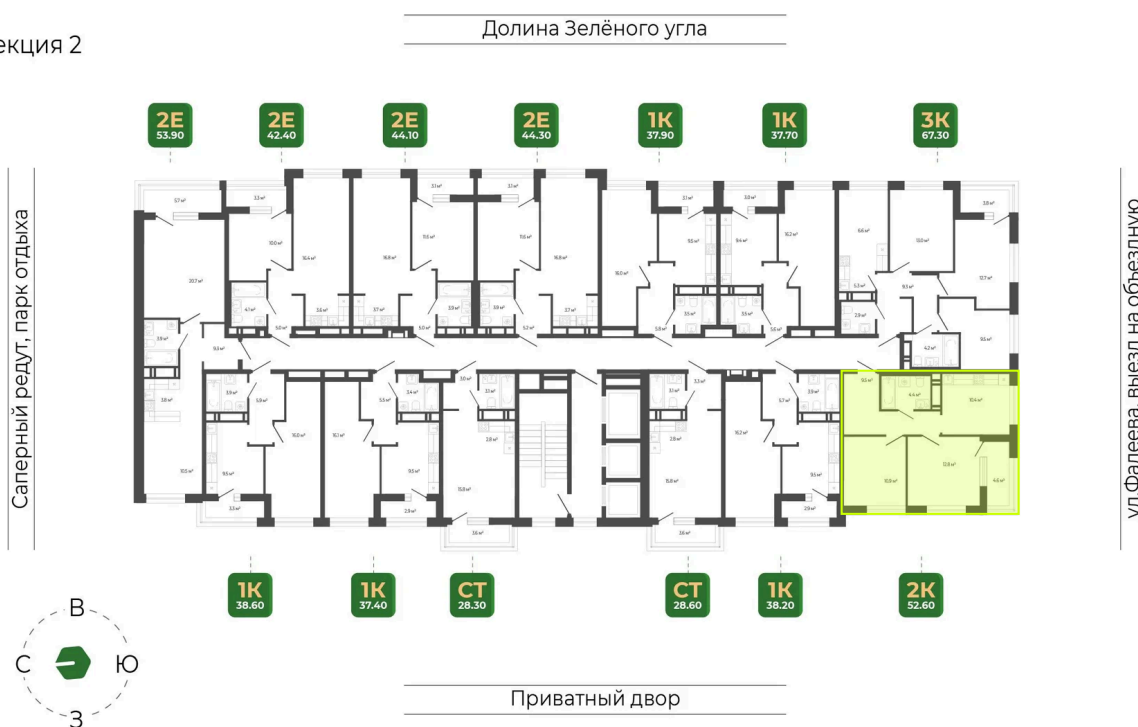

Номер: 500

2 комнатная 52.6 м²

Отсканируйте QR-код
и смотрите на сайте
гринхилс.рф

Цена по запросу

Чистовая отделка

Корпус	Корпус 3	Этаж	22
Секция	2	Сдача	1 кв. 2027

26.05.2026 04:35 (Мск)

Не является публичной офертой, цена может быть скорректирована.
Информация взята с сайта «гринхилс.рф».

На этаже 22

2 комнатная 52.6 м²

Секция 2

26.05.2026 04:35 (Мск)

Не является публичной офертой, цена может быть скорректирована.
Информация взята с сайта «гринхилс.рф».

На генплане Корпус 3

2 комнатная 52.6 м²