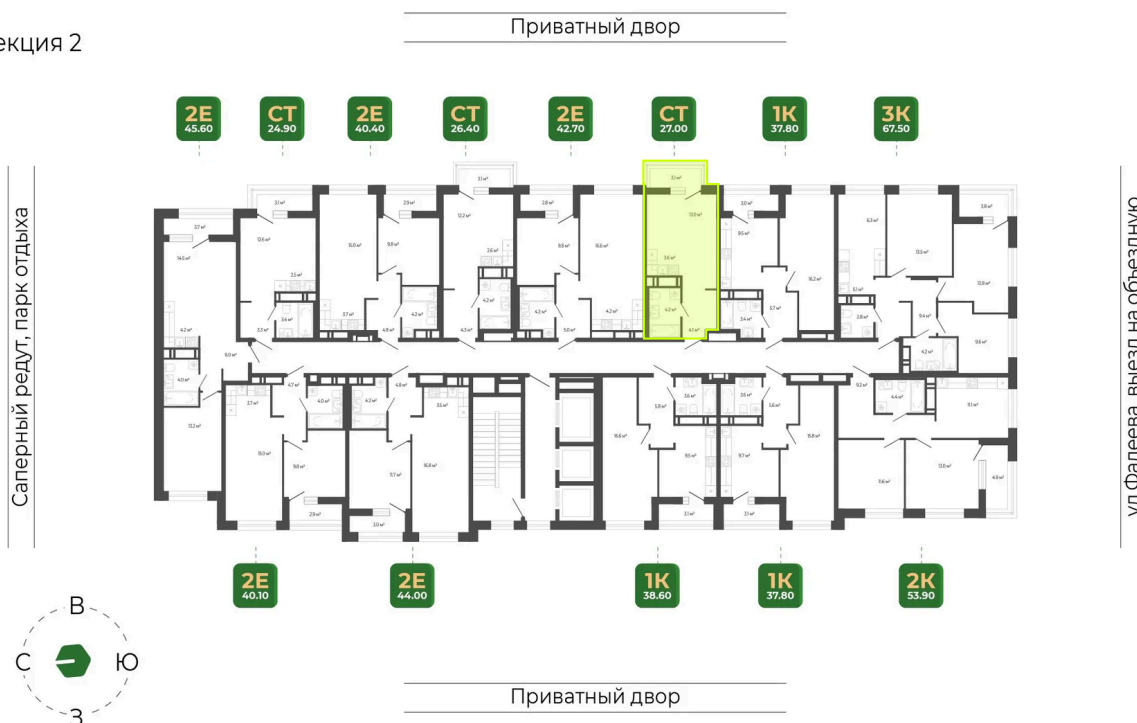

Номер: 420

Студия 27 м²

Отсканируйте QR-код
и смотрите на сайте
гринхилс.рф

5 657 972 руб.

Без отделки

Черновая отделка

Корпус	Корпус 2	Этаж	14
Секция	2	Сдача	1 кв. 2027

17.04.2026 12:38 (Мск)

Не является публичной офертой, цена может быть скорректирована. Информация взята с сайта «гринхилс.рф»

На этаже 14

Студия 27 м²

Секция 2

17.04.2026 12:38 (Мск)

Не является публичной офертой, цена может быть скорректирована. Информация взята с сайта «гринхилс.рф»

На генплане Корпус 2

Студия 27 м²

17.04.2026 12:38 (Мск)

Не является публичной офертой, цена может быть скорректирована. Информация взята с сайта «гринхилс.рф»