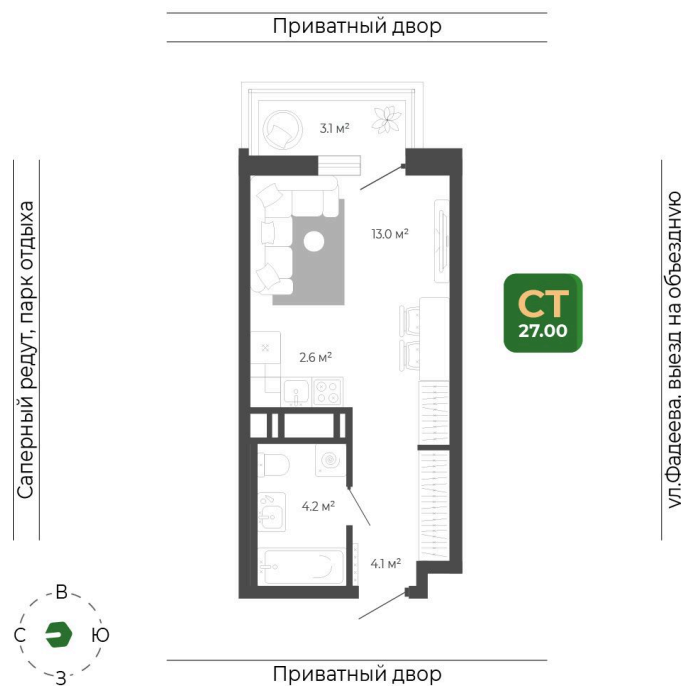

Номер: 420

Студия 27 м²

Отсканируйте QR-код
и смотрите на сайте
гринхилс.рф

6 056 122 руб.

В ипотеку от 24 740 руб.

Без отделки

Черновая отделка

Корпус	Корпус 2	Этаж	14
Секция	2	Сдача	1 кв. 2027

10.06.2026 22:34 (Мск)

Не является публичной офертой, цена может быть скорректирована.
Информация взята с сайта «гринхилс.рф».

На этаже 14

Студия 27 м²

Секция 2

10.06.2026 22:34 (Мск)

Не является публичной офертой, цена может быть скорректирована.
Информация взята с сайта «гринхилс.рф».

На генплане Корпус 2

Студия 27 м²

10.06.2026 22:34 (Мск)

Не является публичной офертой, цена может быть скорректирована.
Информация взята с сайта «гринхилс.рф».