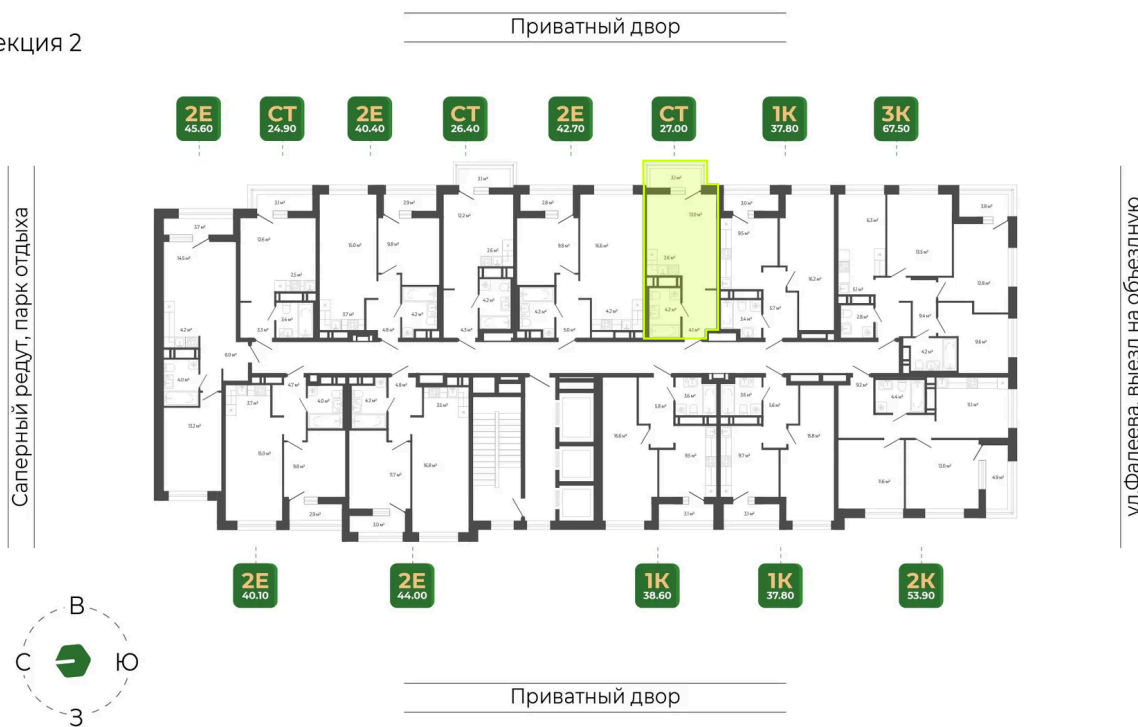

Номер: 420

Студия 27 м²

Отсканируйте QR-код
и смотрите на сайте
гринхилс.рф

6 056 122 руб.

В ипотеку от 24 740 руб.

Без отделки

Черновая отделка

Корпус	Корпус 2	Этаж	14
Секция	2	Сдача	1 кв. 2027

10.06.2026 22:34 (Мск)

Не является публичной офертой, цена может быть скорректирована.
Информация взята с сайта «гринхилс.рф».

На этаже 14

Студия 27 м²

Секция 2

10.06.2026 22:34 (Мск)

Не является публичной офертой, цена может быть скорректирована.
Информация взята с сайта «гринхилс.рф».

На генплане Корпус 2

Студия 27 м²

10.06.2026 22:34 (Мск)

Не является публичной офертой, цена может быть скорректирована.
Информация взята с сайта «гринхилс.рф».