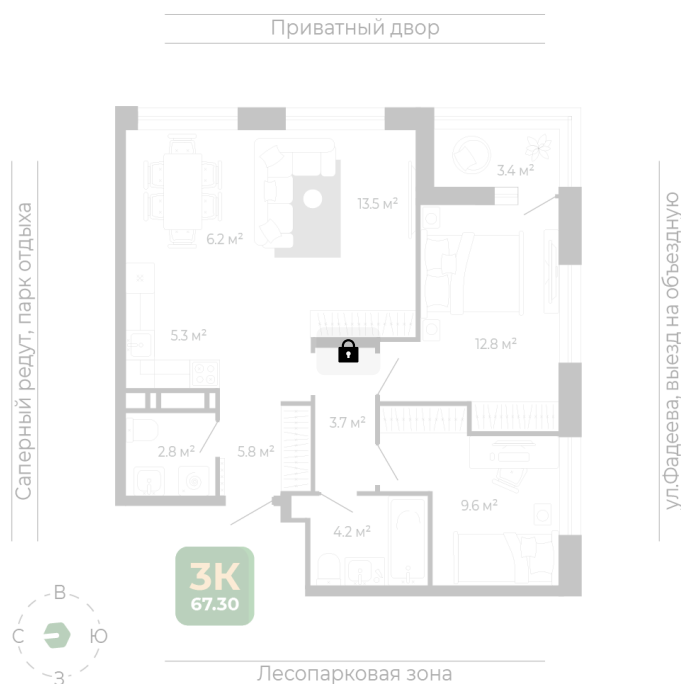

Номер: 450

3 комнатная 48 м²

Отсканируйте QR-код
и смотрите на сайте
гринхилс.рф

Цена по запросу

White Box

Корпус	Корпус 1	Этаж	19
Секция	2	Сдача	2 кв. 2026

26.05.2026 03:40 (Мск)

Не является публичной офертой, цена может быть скорректирована.
Информация взята с сайта «гринхилс.рф».

На этаже 19

3 комнатная 48 м²

Секция 2

26.05.2026 03:40 (Мск)

Не является публичной офертой, цена может быть скорректирована.
Информация взята с сайта «гринхилс.рф».

На генплане Корпус 1

3 комнатная 48 м²

26.05.2026 03:40 (Мск)