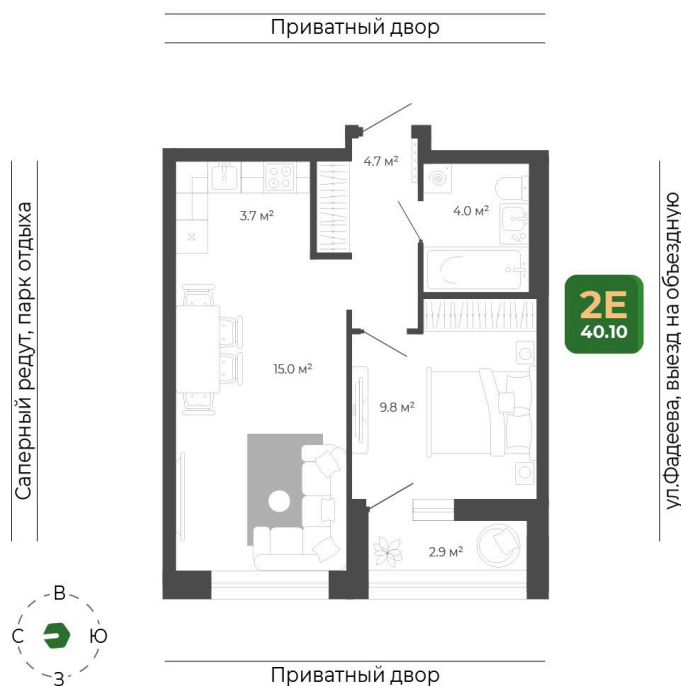

Номер: 414

2 комнатная 40.2 м²

Отсканируйте QR-код
и смотрите на сайте
гринхилс.рф

7 652 009 руб.

Без отделки

Черновая отделка

Корпус	Корпус 2	Этаж	14
Секция	2	Сдача	1 кв. 2027

10.04.2026 19:21 (Мск)

Не является публичной офертой, цена может быть скорректирована. Информация взята с сайта «гринхилс.рф»

На этаже 14

2 комнатная 40.2 м²

Секция 2

10.04.2026 19:21 (Мск)

Не является публичной офертой, цена может быть скорректирована. Информация взята с сайта «гринхилс.рф»

На генплане Корпус 2

2 комнатная 40.2 м²

10.04.2026 19:21 (Мск)

Не является публичной офертой, цена может быть скорректирована. Информация взята с сайта «гринхилс.рф»