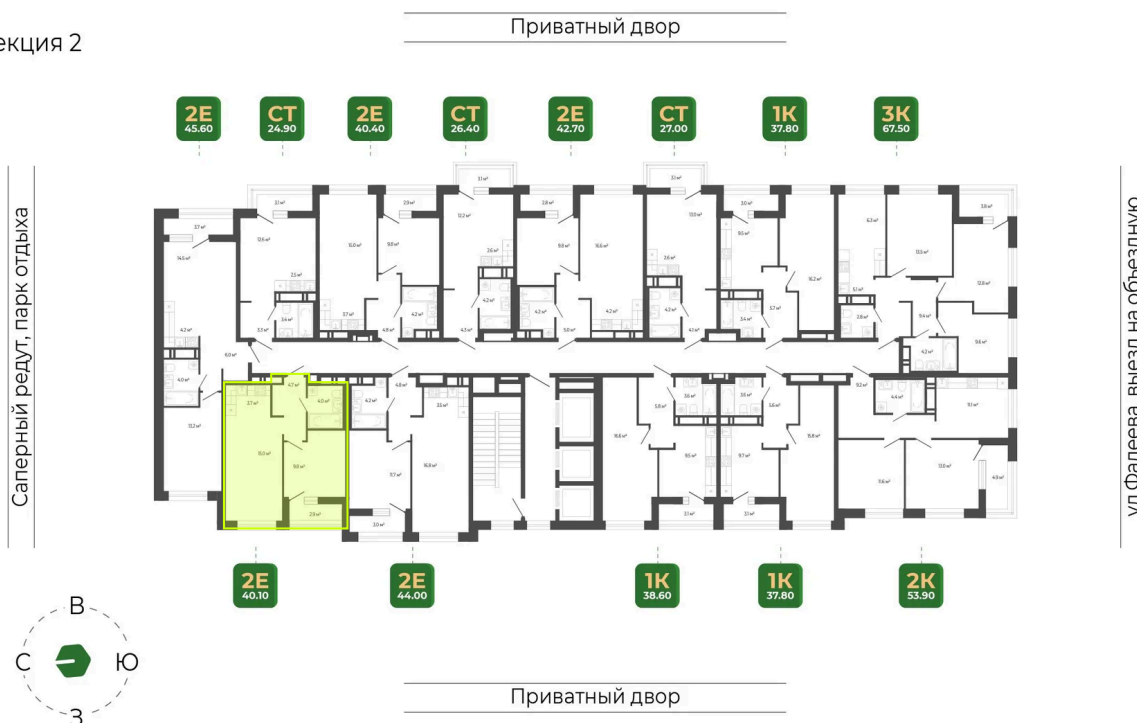

Номер: 414

2 комнатная 40.2 м²

Отсканируйте QR-код
и смотрите на сайте
гринхилс.рф

7 652 009 руб.

Без отделки

Черновая отделка

Корпус	Корпус 2	Этаж	14
Секция	2	Сдача	1 кв. 2027

10.04.2026 19:21 (Мск)

Не является публичной офертой, цена может быть скорректирована. Информация взята с сайта «гринхилс.рф»

На этаже 14

2 комнатная 40.2 м²

Секция 2

10.04.2026 19:21 (Мск)

Не является публичной офертой, цена может быть скорректирована. Информация взята с сайта «гринхилс.рф»

На генплане Корпус 2

2 комнатная 40.2 м²

10.04.2026 19:21 (Мск)

Не является публичной офертой, цена может быть скорректирована. Информация взята с сайта «гринхилс.рф»