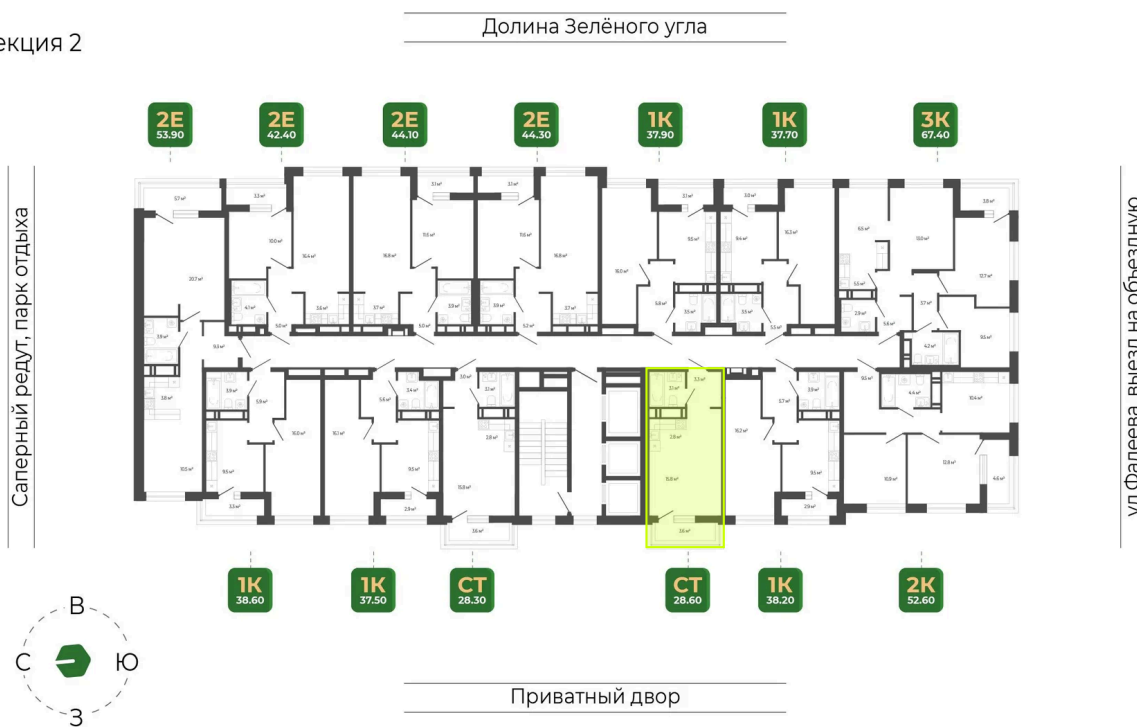

Номер: 372

Студия 28.6 м²

Отсканируйте QR-код
и смотрите на сайте
гринхилс.рф

Цена по запросу

Чистовая отделка

Корпус	Корпус 3	Этаж	12
Секция	2	Сдача	1 кв. 2027

26.05.2026 02:44 (Мск)

Не является публичной офертой, цена может быть скорректирована.
Информация взята с сайта «гринхилс.рф».

На этаже 12

Студия 28.6 м²

Секция 2

26.05.2026 02:44 (Мск)

Не является публичной офертой, цена может быть скорректирована.
Информация взята с сайта «гринхилс.рф».

На генплане Корпус 3

Студия 28.6 м²

26.05.2026 02:44 (Мск)