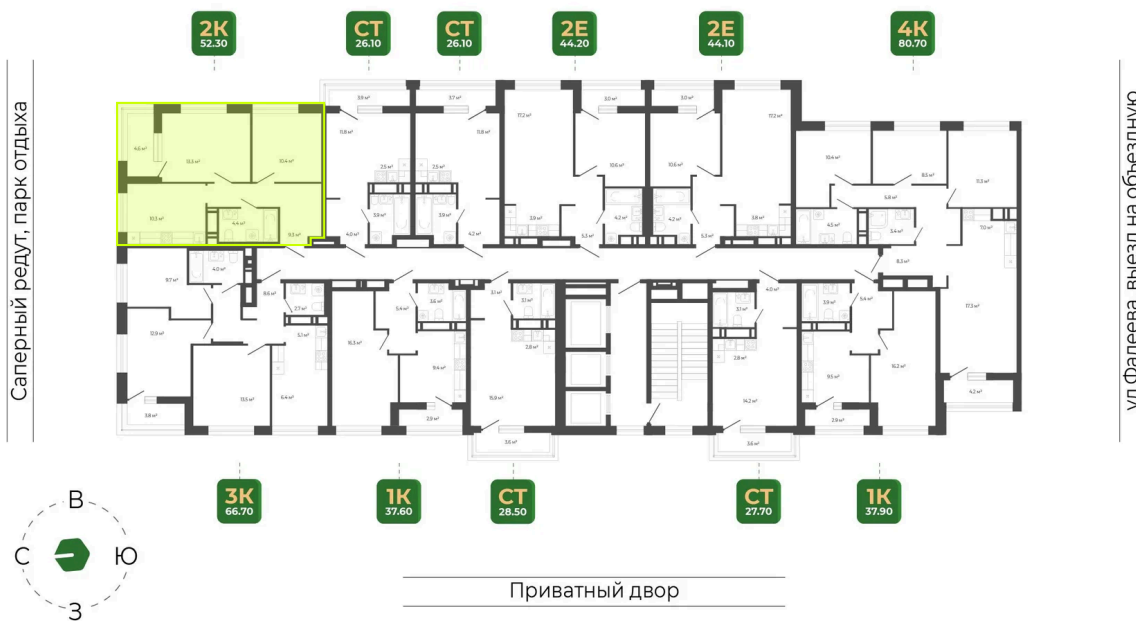

Номер: 223

2 комнатная 52.3 м²

Отсканируйте QR-код
и смотрите на сайте
гринхилс.рф

Цена по запросу

Чистовая отделка

Корпус	Корпус 3	Этаж	22
Секция	1	Сдача	1 кв. 2027

26.05.2026 03:43 (Мск)

Не является публичной офертой, цена может быть скорректирована.
Информация взята с сайта «гринхилс.рф».

На этаже 22

2 комнатная 52.3 м²

Секция 1

Долина Зелёного угла

26.05.2026 03:43 (Мск)

Не является публичной офертой, цена может быть скорректирована.
Информация взята с сайта «гринхилс.рф».

На генплане Корпус 3