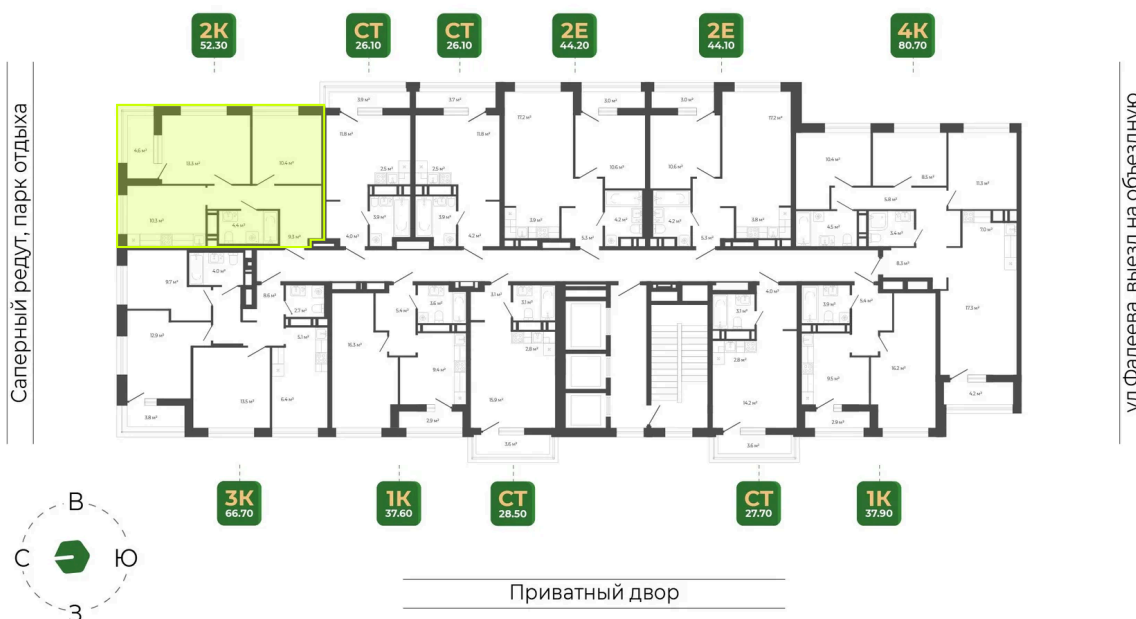

Номер: 223

Отсканируйте QR-код
и смотрите на сайте
гринхилс.рф

2 комнатная 52.3 м²

Цена по запросу

Чистовая отделка

Корпус	Корпус 3	Этаж	22
Секция	1	Сдача	1 кв. 2027

10.04.2026 23:31 (Мск)

Не является публичной офертой, цена может быть скорректирована. Информация взята с сайта «гринхилс.рф»

На этаже 22

2 комнатная 52.3 м²

Секция 1

Долина Зелёного угла

10.04.2026 23:31 (Мск)

Не является публичной офертой, цена может быть скорректирована. Информация взята с сайта «гринхилс.рф»

На генплане Корпус 3