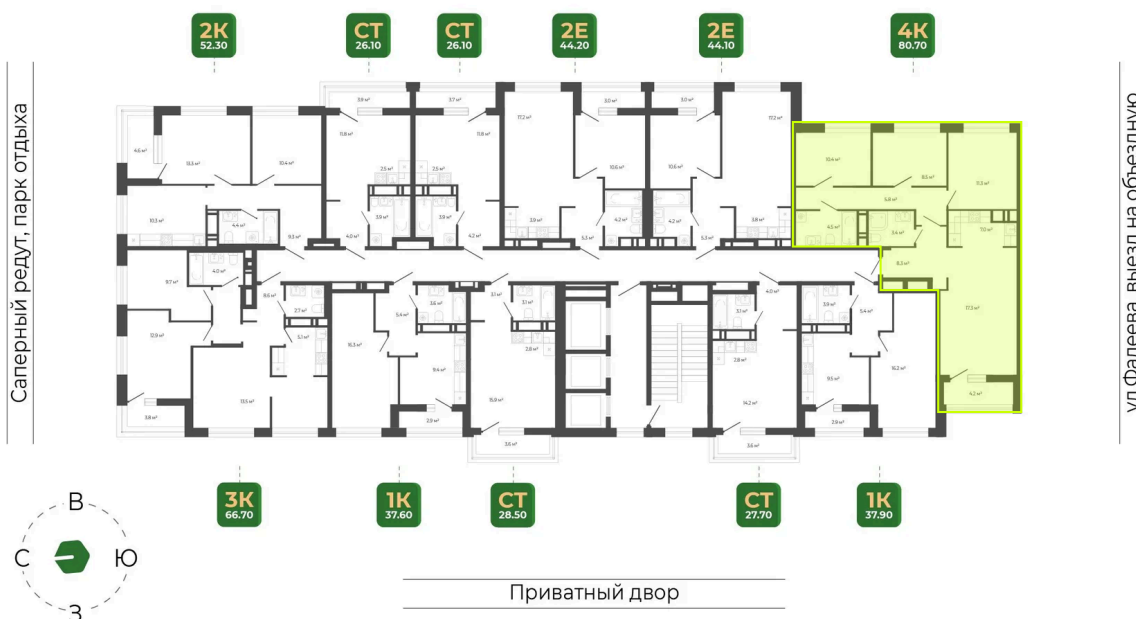

10.04.2026 20:46 (Мск)

Не является публичной офертой, цена может быть скорректирована. Информация взята с сайта «гринхилс.рф»

На этаже 13

4 комнатная 80.5 м²

Секция 1

Долина Зелёного угла

10.04.2026 20:46 (Мск)

Не является публичной офертой, цена может быть скорректирована. Информация взята с сайта «гринхилс.рф»

На генплане Корпус 3

4 комнатная 80.5 м²

10.04.2026 20:46 (Мск)

Не является публичной офертой, цена может быть скорректирована. Информация взята с сайта «гринхилс.рф»