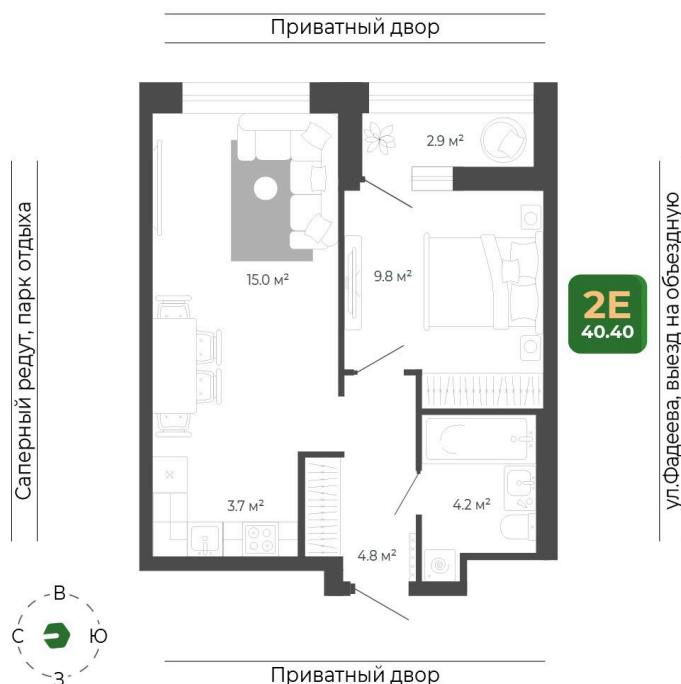

# 2 комнатная 40.3 м<sup>2</sup>

## 8 673 239 руб.

White Box

White Box

Корпус	Корпус 2	Этаж	19
Секция	2	Сдача	1 кв. 2027

26.05.2026 07:41 (Мск)

Не является публичной офертой, цена может быть скорректирована.  
Информация взята с сайта «гринхилс.рф».

# На этаже 19

2 комнатная 40.3 м<sup>2</sup>

Секция 2

26.05.2026 07:41 (Мск)

Не является публичной офертой, цена может быть скорректирована.  
Информация взята с сайта «гринхилс.рф».

# На генплане Корпус 2

2 комнатная 40.3 м<sup>2</sup>

26.05.2026 07:41 (Мск)

Не является публичной офертой, цена может быть скорректирована.  
Информация взята с сайта «гринхилс.рф».