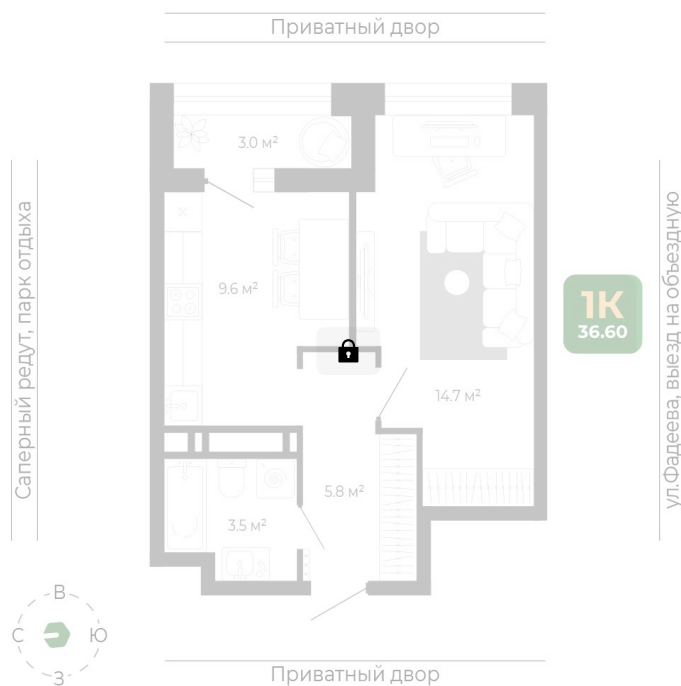

Номер: 208

Отсканируйте QR-код
и смотрите на сайте
гринхилс.рф

1 КОМНАТНАЯ 38 м²

Цена по запросу

White Box

Корпус	Корпус 2	Этаж	17
Секция	1	Сдача	1 кв. 2027

11.04.2026 00:03 (Мск)

Не является публичной офертой, цена может быть скорректирована. Информация взята с сайта «гринхилс.рф»

На этаже 17

1 комнатная 38 м²

Секция 1

11.04.2026 00:03 (Мск)

Не является публичной офертой, цена может быть скорректирована. Информация взята с сайта «гринхилс.рф»

На генплане Корпус 2

1 комнатная 38 м²

11.04.2026 00:03 (Мск)