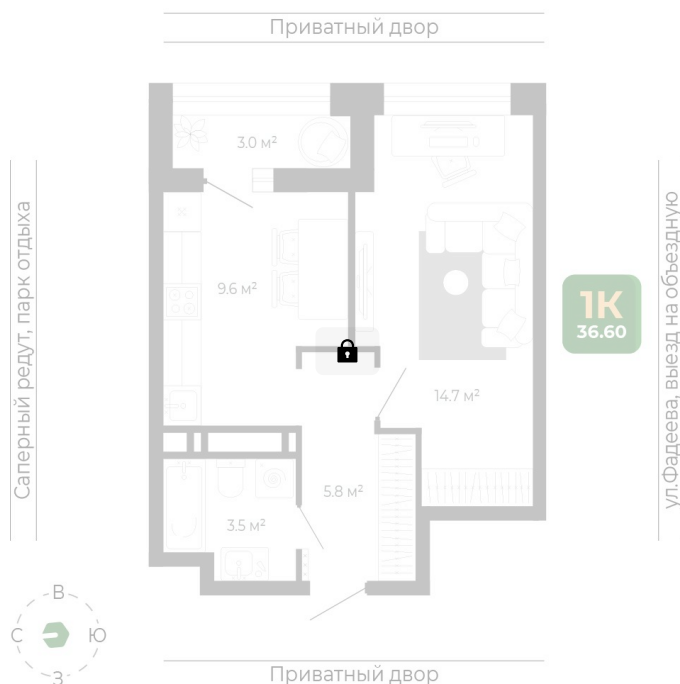

# 1 КОМНАТНАЯ 38 м<sup>2</sup>

## Цена по запросу

White Box

Корпус	Корпус 2	Этаж	17
Секция	1	Сдача	1 кв. 2027

26.05.2026 04:02 (Мск)

Не является публичной офертой, цена может быть скорректирована.  
Информация взята с сайта «гринхилс.рф».

# На этаже 17

1 комнатная 38 м<sup>2</sup>

Секция 1

26.05.2026 04:02 (Мск)

Не является публичной офертой, цена может быть скорректирована.  
Информация взята с сайта «гринхилс.рф».