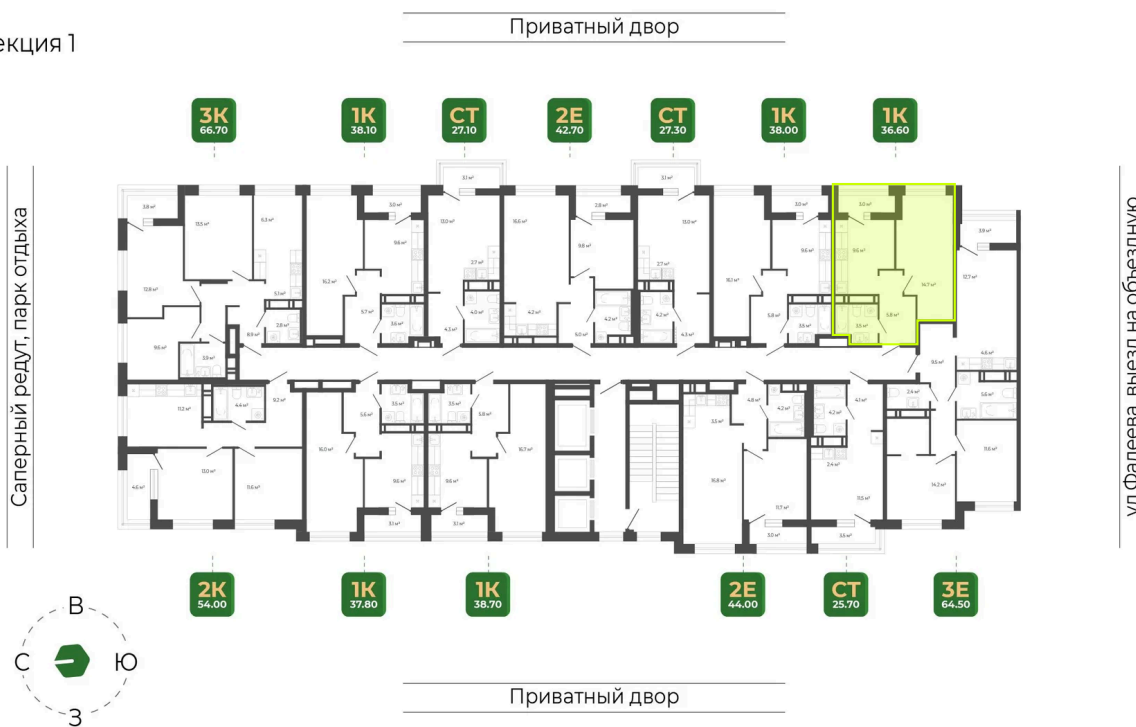

## Цена по запросу

White Box

Корпус	Корпус 2	Этаж	17
Секция	1	Сдача	1 кв. 2027

26.05.2026 04:02 (Мск)

Не является публичной офертой, цена может быть скорректирована.  
Информация взята с сайта «гринхилс.рф».

# На этаже 17

1 комнатная 38 м<sup>2</sup>

Секция 1

26.05.2026 04:02 (Мск)

Не является публичной офертой, цена может быть скорректирована.  
Информация взята с сайта «гринхилс.рф».

# На генплане Корпус 2

1 комнатная 38 м<sup>2</sup>

26.05.2026 04:02 (Мск)

Не является публичной офертой, цена может быть скорректирована.  
Информация взята с сайта «гринхилс.рф».