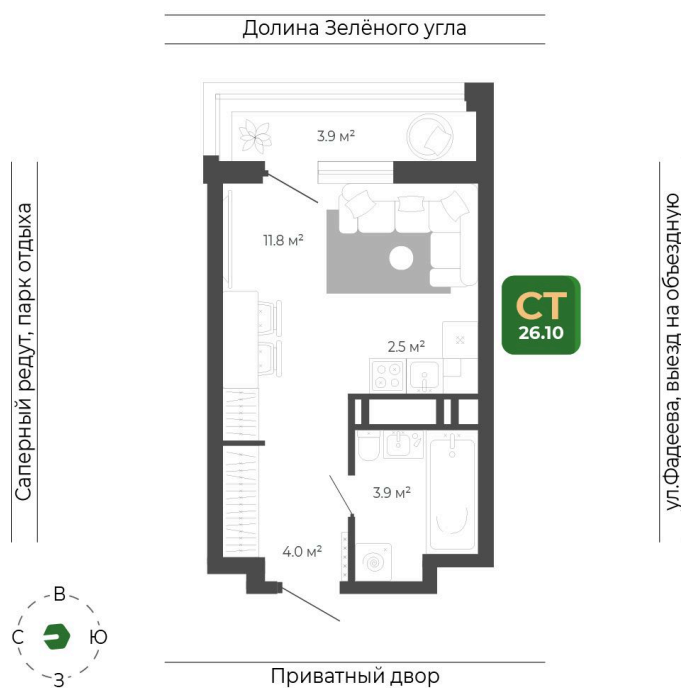

Номер: 125

Студия 26.1 м²

Отсканируйте QR-код
и смотрите на сайте
гринхилс.рф

6 391 937 руб.

Без отделки

Черновая отделка

Корпус	Корпус 3	Этаж	13
Секция	1	Сдача	1 кв. 2027

25.05.2026 23:14 (Мск)

Не является публичной офертой, цена может быть скорректирована.
Информация взята с сайта «гринхилс.рф».

На этаже 13

Студия 26.1 м²

Секция 1

Долина Зелёного угла

25.05.2026 23:14 (Мск)

Не является публичной офертой, цена может быть скорректирована.
Информация взята с сайта «гринхилс.рф».

На генплане Корпус 3

Студия 26.1 м²

25.05.2026 23:14 (Мск)

Не является публичной офертой, цена может быть скорректирована.
Информация взята с сайта «гринхилс.рф».