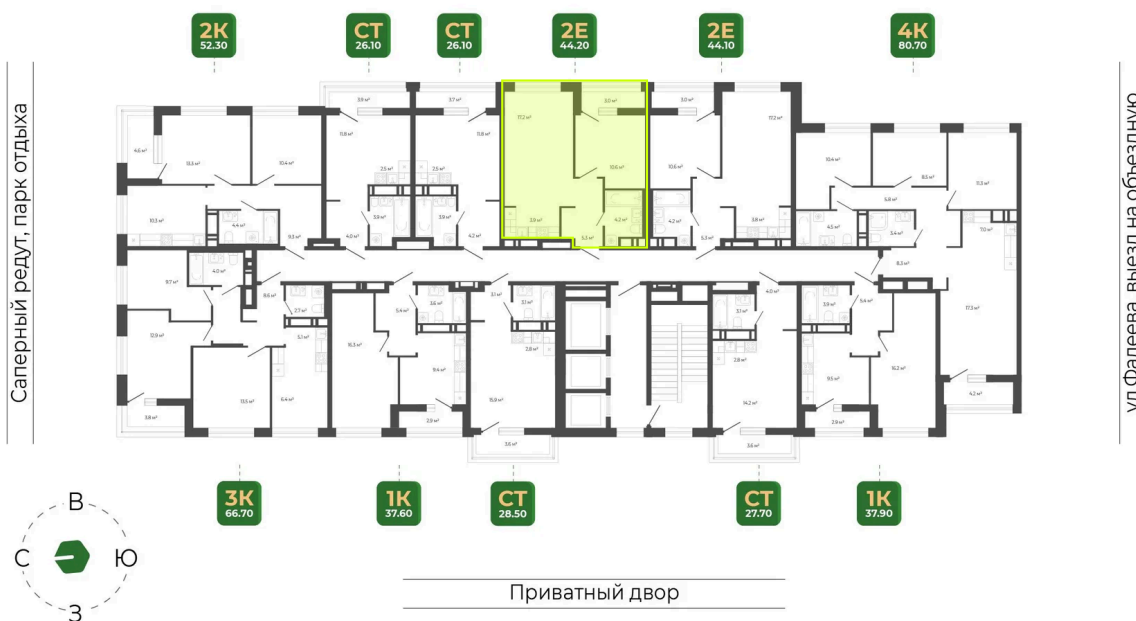

Этаж

22

Секция

1

Сдача

1 кв. 2027

10.04.2026 23:37 (Мск)

Не является публичной офертой, цена может быть скорректирована. Информация взята с сайта «гринхилс.рф»

# На этаже 22

2 комнатная 44.1 м<sup>2</sup>

Секция 1

Долина Зелёного угла

10.04.2026 23:37 (Мск)

Не является публичной офертой, цена может быть скорректирована. Информация взята с сайта «гринхилс.рф»

# На генплане Корпус 3

2 комнатная 44.1 м<sup>2</sup>

10.04.2026 23:37 (Мск)

Не является публичной офертой, цена может быть скорректирована. Информация взята с сайта «гринхилс.рф»