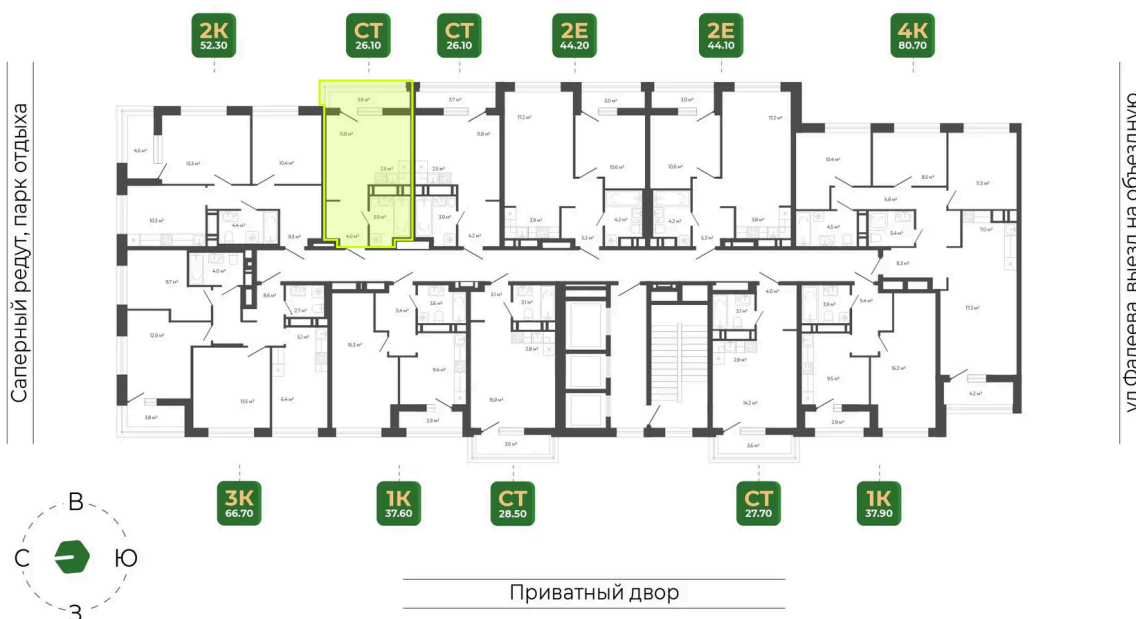

Номер: 202

Студия 26.1 м²

Отсканируйте QR-код
и смотрите на сайте
гринхилс.рф

Цена по запросу

White Box

Корпус	Корпус 3	Этаж	20
Секция	1	Сдача	1 кв. 2027

11.04.2026 07:40 (Мск)

Не является публичной офертой, цена может быть скорректирована. Информация взята с сайта «гринхилс.рф»

На этаже 20

Студия 26.1 м²

Секция 1

Долина Зелёного угла

11.04.2026 07:40 (Мск)

Не является публичной офертой, цена может быть скорректирована. Информация взята с сайта «гринхилс.рф»

На генплане Корпус 3

Студия 26.1 м²