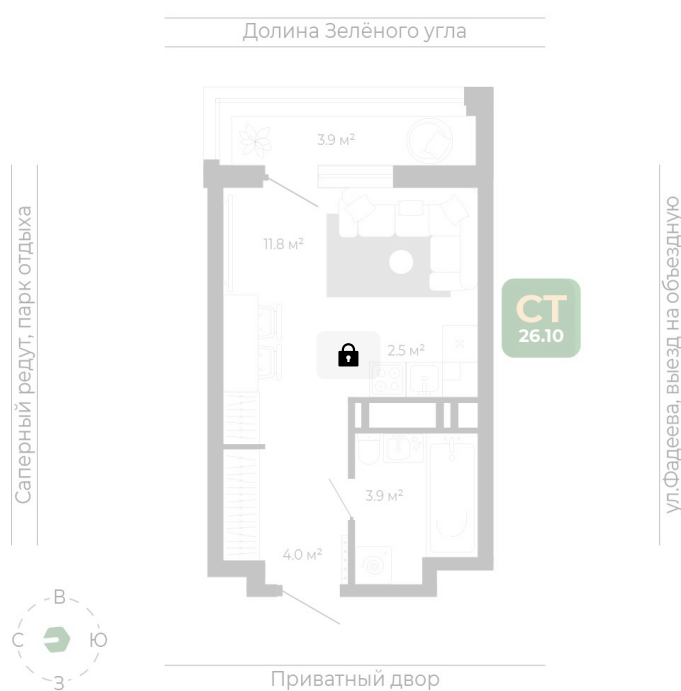

Номер: 202

Студия 26.1 м²

Отсканируйте QR-код
и смотрите на сайте
гринхилс.рф

Цена по запросу

White Box

Корпус	Корпус 3	Этаж	20
Секция	1	Сдача	1 кв. 2027

26.05.2026 09:38 (Мск)

Не является публичной офертой, цена может быть скорректирована.
Информация взята с сайта «гринхилс.рф».

На этаже 20

Студия 26.1 м²

Секция 1

Долина Зелёного угла

26.05.2026 09:38 (Мск)

Не является публичной офертой, цена может быть скорректирована.
Информация взята с сайта «гринхилс.рф».

На генплане Корпус 3

Студия 26.1 м²