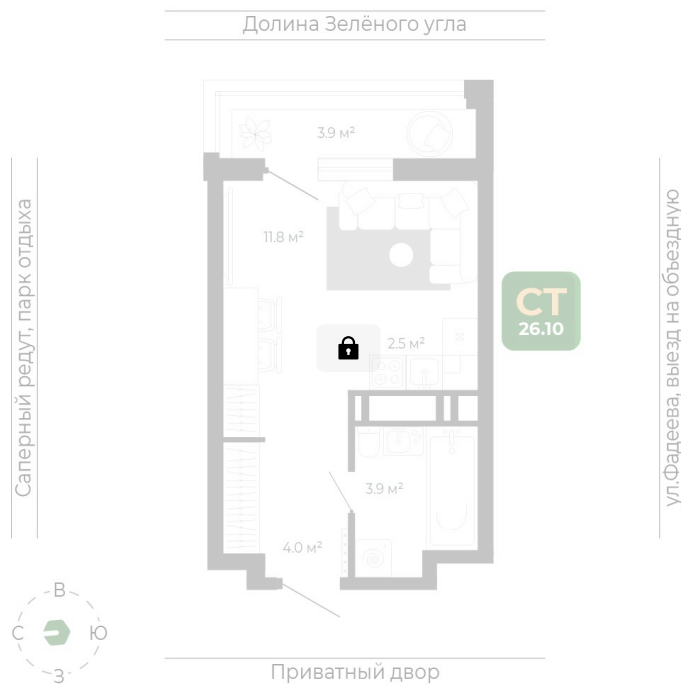

Номер: 202

Студия 26.1 м²

Отсканируйте QR-код
и смотрите на сайте
гринхилс.рф

Цена по запросу

White Box

Корпус	Корпус 3	Этаж	20
Секция	1	Сдача	1 кв. 2027

11.04.2026 07:40 (Мск)

Не является публичной офертой, цена может быть скорректирована. Информация взята с сайта «гринхилс.рф»

На этаже 20

Студия 26.1 м²

Секция 1

Долина Зелёного угла

11.04.2026 07:40 (Мск)

Не является публичной офертой, цена может быть скорректирована. Информация взята с сайта «гринхилс.рф»

На генплане Корпус 3

Студия 26.1 м²