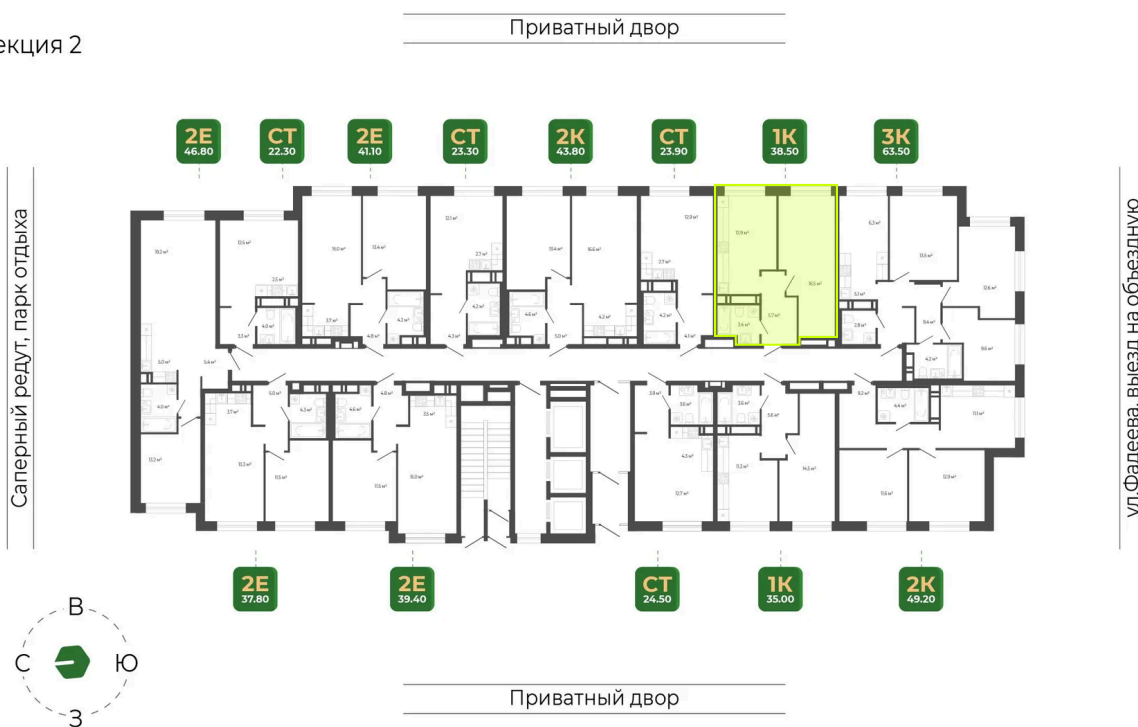

Номер: 265

Отсканируйте QR-код
и смотрите на сайте
гринхилс.рф

1 комнатная 38.5 м²

Цена по запросу

Чистовая отделка

Корпус	Корпус 2	Этаж	2
Секция	2	Сдача	1 кв. 2027

26.05.2026 05:40 (Мск)

Не является публичной офертой, цена может быть скорректирована.
Информация взята с сайта «гринхилс.рф».

На этаже 2

1 комнатная 38.5 м²

Секция 2

26.05.2026 05:40 (Мск)

Не является публичной офертой, цена может быть скорректирована.
Информация взята с сайта «гринхилс.рф».

На генплане Корпус 2

1 комнатная 38.5 м²