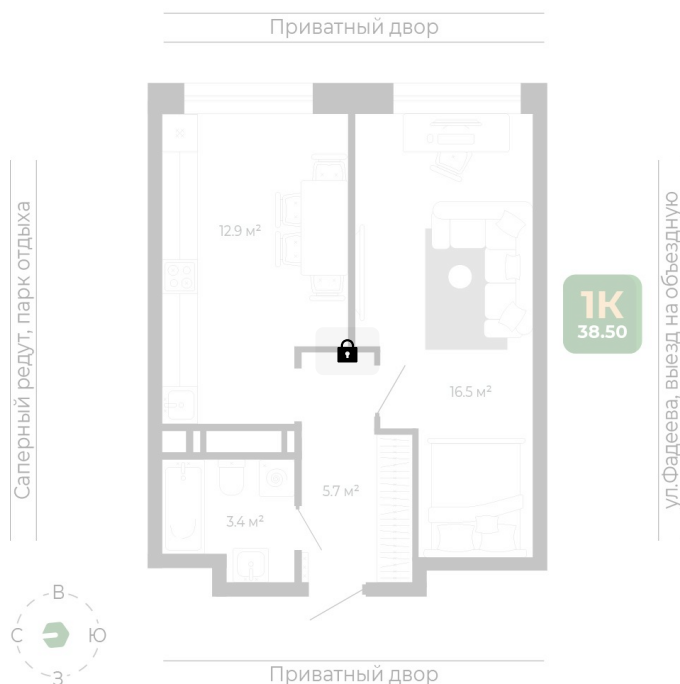

Номер: 265

Отсканируйте QR-код
и смотрите на сайте
гринхилс.рф

1 комнатная 38.5 м²

Цена по запросу

Чистовая отделка

Корпус	Корпус 2	Этаж	2
Секция	2	Сдача	1 кв. 2027

26.05.2026 05:40 (Мск)

Не является публичной офертой, цена может быть скорректирована.
Информация взята с сайта «гринхилс.рф».

На этаже 2

1 комнатная 38.5 м²

Секция 2

26.05.2026 05:40 (Мск)

Не является публичной офертой, цена может быть скорректирована.
Информация взята с сайта «гринхилс.рф».

На генплане Корпус 2

1 комнатная 38.5 м²