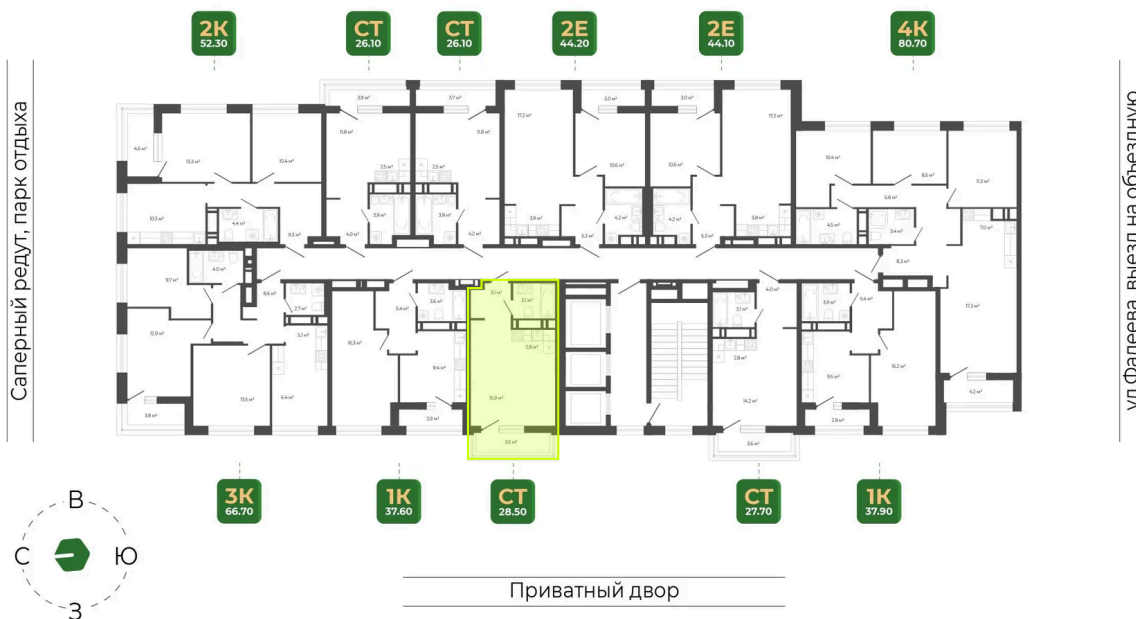

Номер: 209

Студия 28.5 м²

Отсканируйте QR-код
и смотрите на сайте
гринхилс.рф

Цена по запросу

Чистовая отделка

Корпус	Корпус 3	Этаж	21
Секция	1	Сдача	1 кв. 2027

26.05.2026 03:02 (Мск)

Не является публичной офертой, цена может быть скорректирована.
Информация взята с сайта «гринхилс.рф».

На этаже 21

Студия 28.5 м²

Секция 1

Долина Зелёного угла

26.05.2026 03:02 (Мск)

Не является публичной офертой, цена может быть скорректирована.
Информация взята с сайта «гринхилс.рф».

На генплане Корпус 3

Студия 28.5 м²