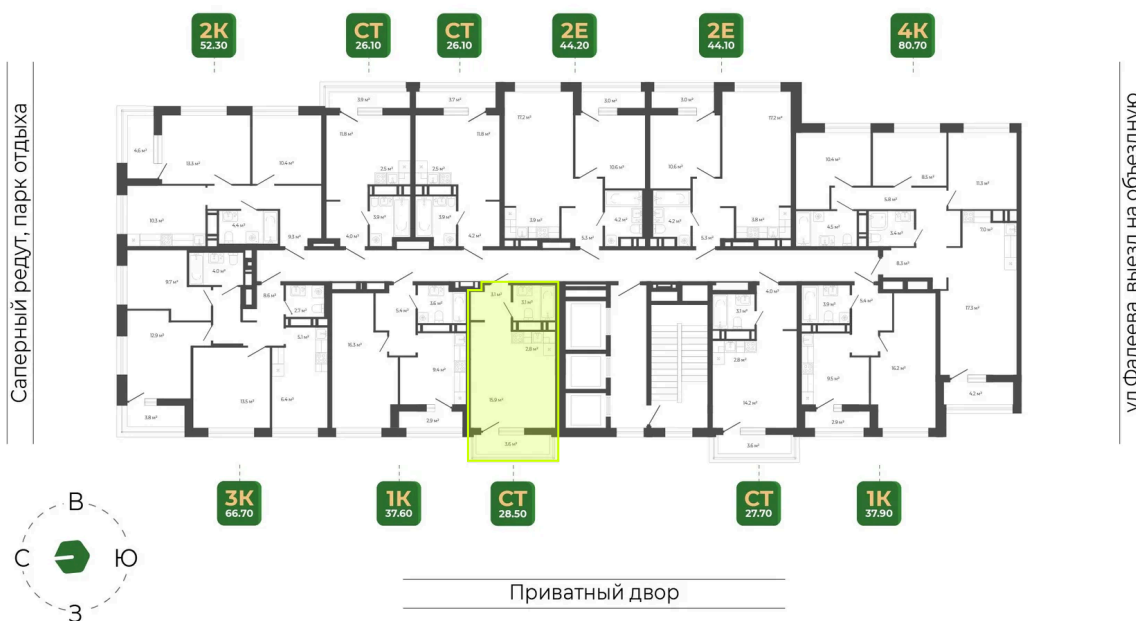

Номер: 143

Студия 28.5 м²

Отсканируйте QR-код
и смотрите на сайте
гринхилс.рф

6 641 384 руб.

White Box

White Box

Корпус	Корпус 3	Этаж	15
Секция	1	Сдача	1 кв. 2027

30.04.2026 11:30 (Мск)

Не является публичной офертой, цена может быть скорректирована. Информация взята с сайта «гринхилс.рф»

На этаже 15

Студия 28.5 м²

Секция 1

Долина Зелёного угла

30.04.2026 11:30 (Мск)

Не является публичной офертой, цена может быть скорректирована. Информация взята с сайта «гринхилс.рф»

На генплане Корпус 3

Студия 28.5 м²

30.04.2026 11:30 (Мск)

Не является публичной офертой, цена может быть скорректирована. Информация взята с сайта «гринхилс.рф»